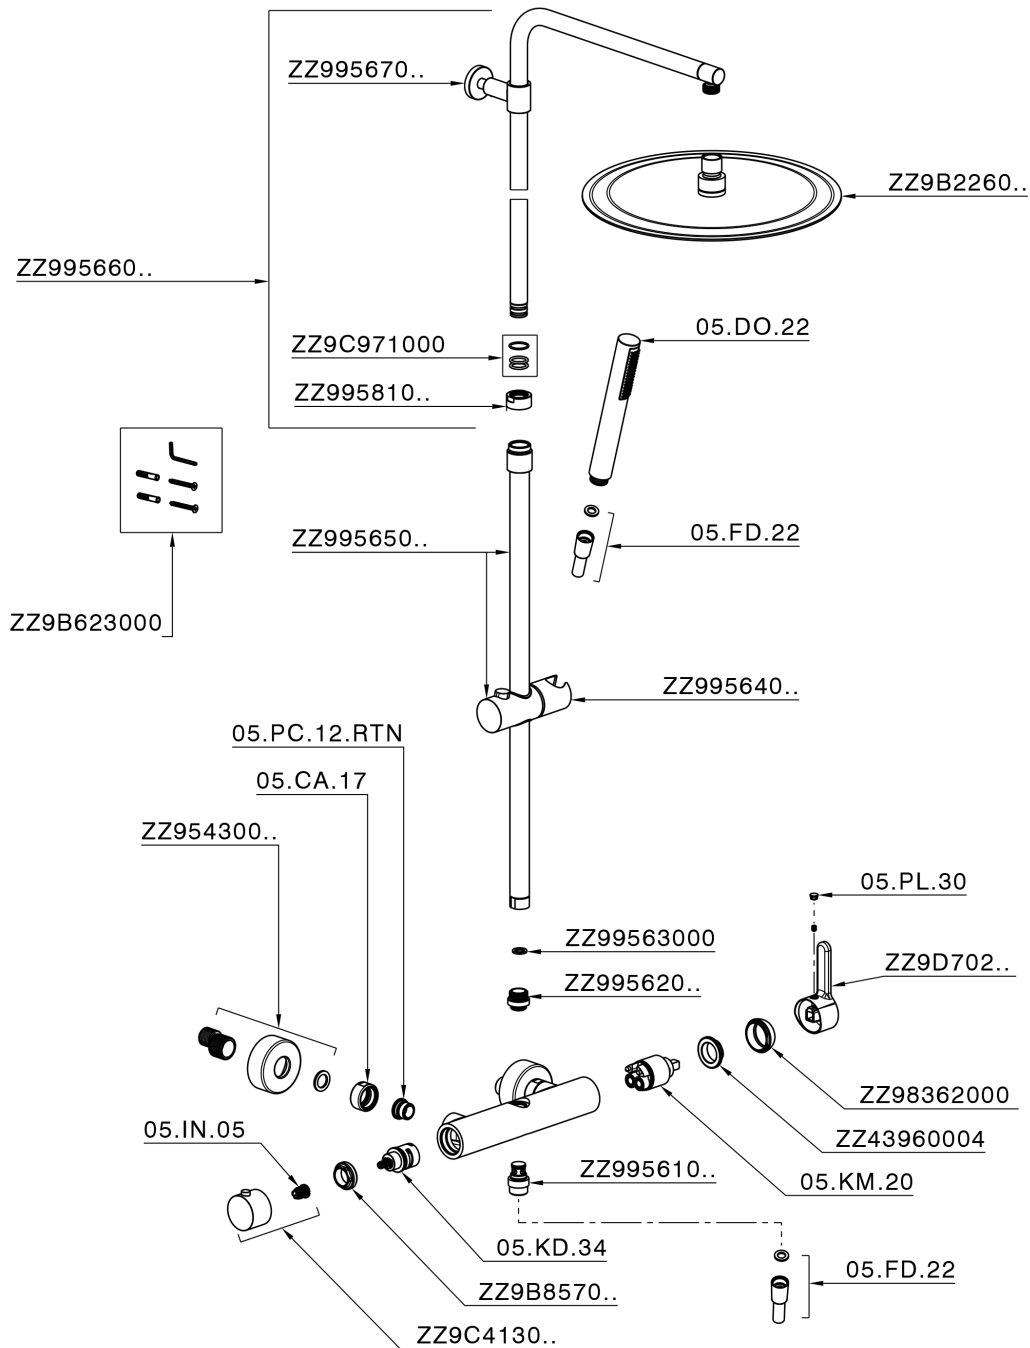

Columna monomando ducha 2 funciones COLUMNS_H2004033

H2004033

<https://es.huberitalia.com/columna-monomando-ducha-2-funciones-columns-h2004033>

2026-05-02