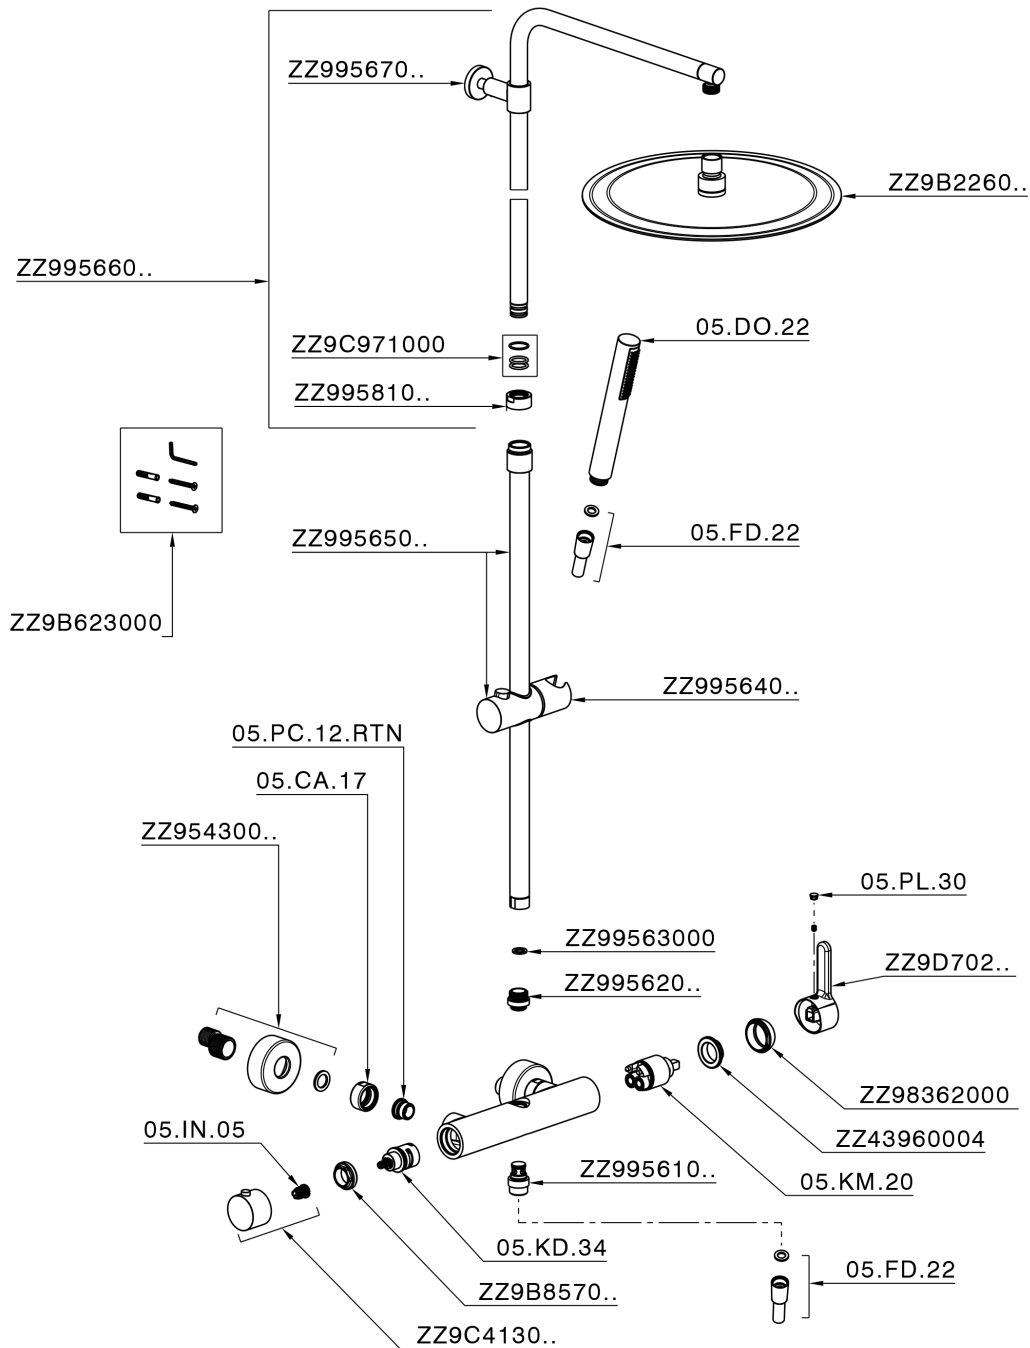

Columna monomando ducha 2 funciones COLUMNS_H2004033

MODELO **H2004033**

Columna monomando ducha 2 funciones, devistop 2 salidas, columna telescópica, soporte duchita corredero, duchita una función minimalista Ø 26 mm de ABS, rociador redondo Ø 300 mm es. 2 mm de INOX, flexible liso SILVERFLEX 150 cm

ACABADOS DISPONIBLES

21 21 Cromo

H2004032 Negro Mate

CARACTERÍSTICAS

Recambio Cartucho **ZZ95435000**

Cartucho Monomando 35 mm

Columna monomando ducha 2 funciones COLUMNS_H2004033

H2004033

<https://es.huberitalia.com/columna-monomando-ducha-2-funciones-columns-h2004033>

2026-06-10