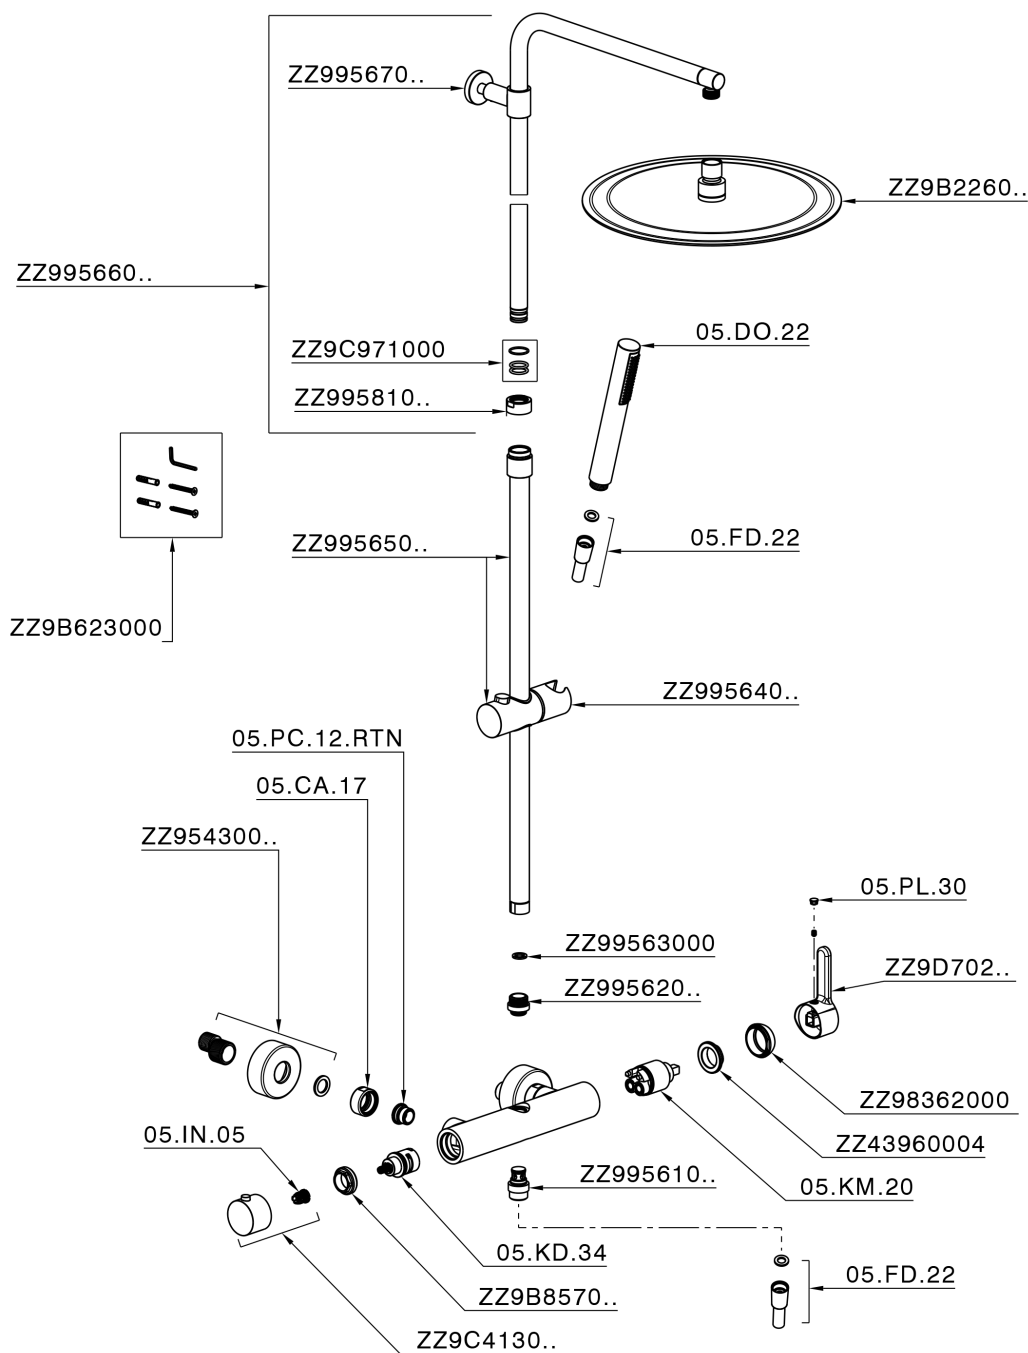

Columna monomando ducha 2 funciones COLUMNS_H2004033

H2004033

<https://es.huberitalia.com/columna-monomando-ducha-2-funciones-columns-h2004033>

2026-07-01