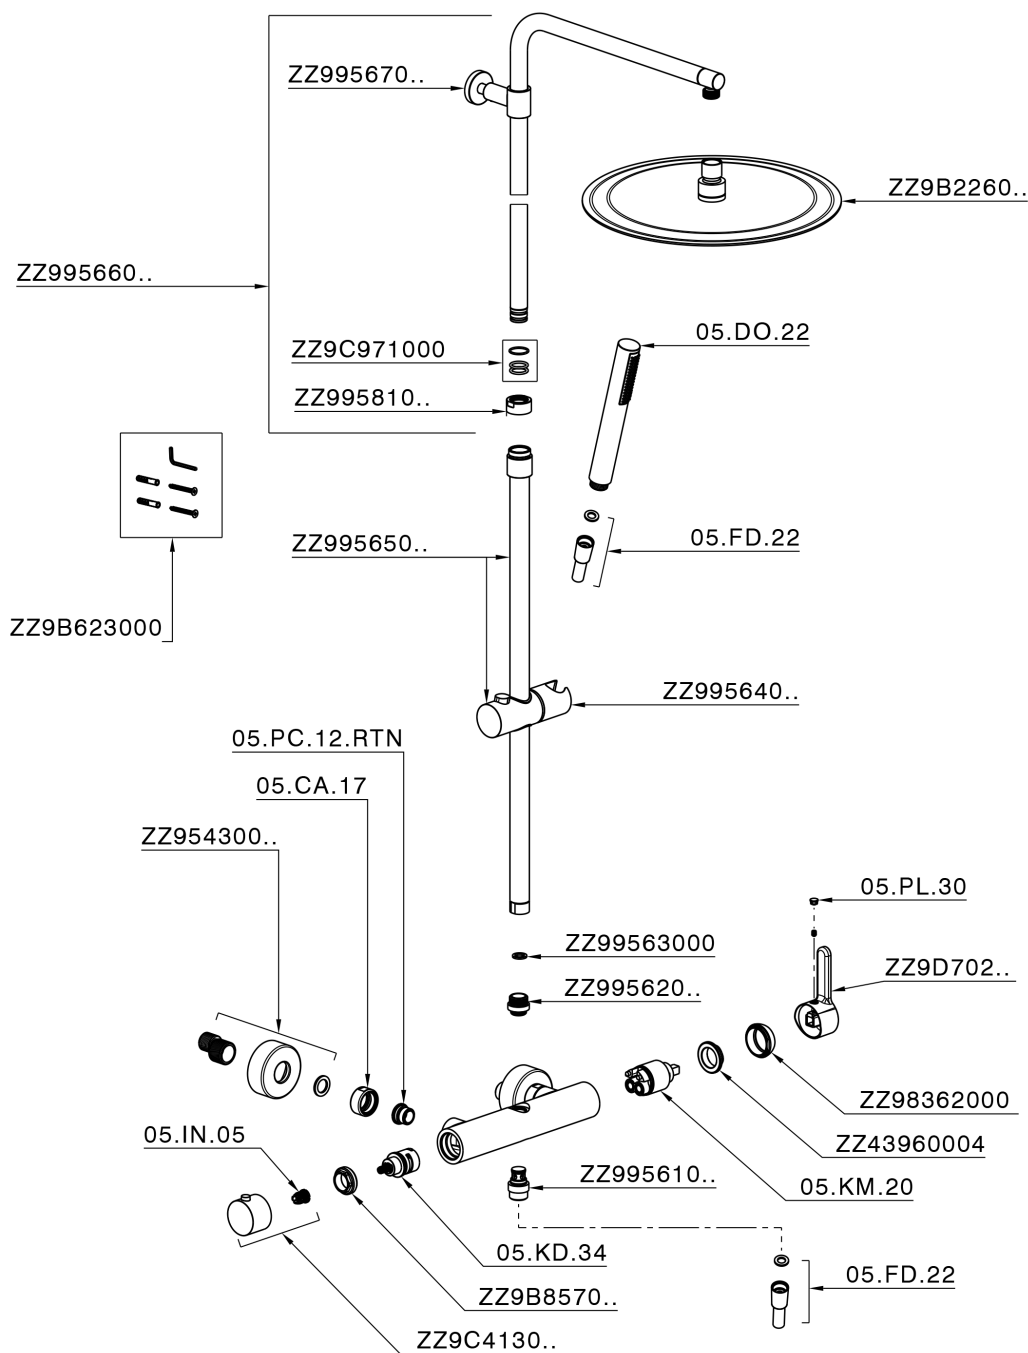

Columna monomando ducha 2 funciones COLUMNS_H2004033

H2004033

<https://es.huberitalia.com/columna-monomando-ducha-2-funciones-columns-h2004033>

2026-04-30