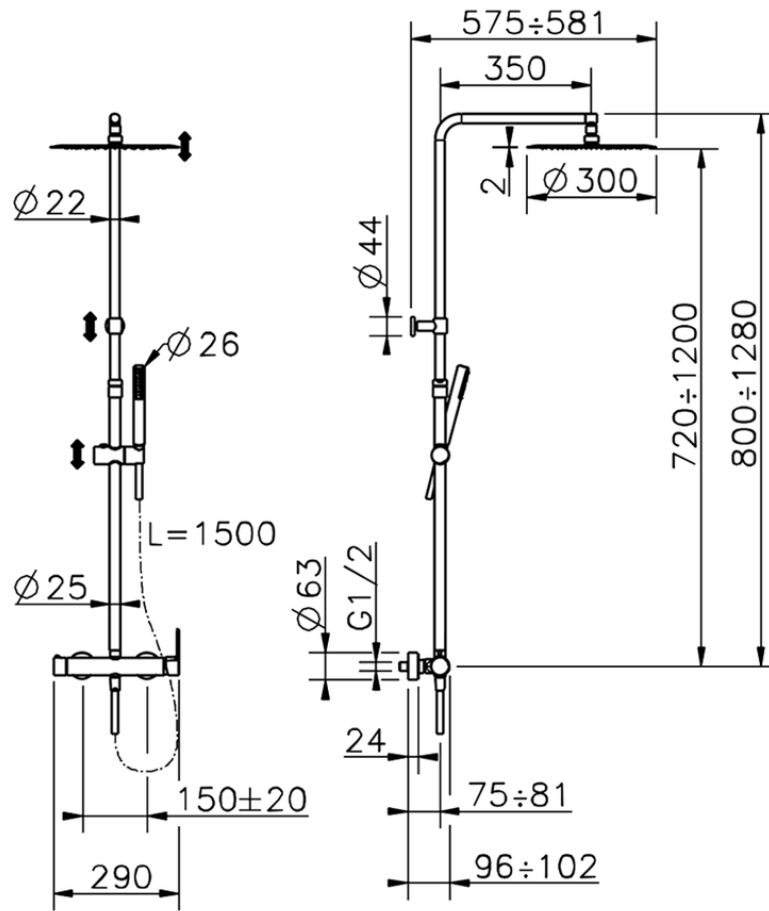

Columna monomando ducha 2 funciones COLUMNS_H2004033

H2004033

<https://es.huberitalia.com/columna-monomando-ducha-2-funciones-columns-h2004033>

2026-06-15