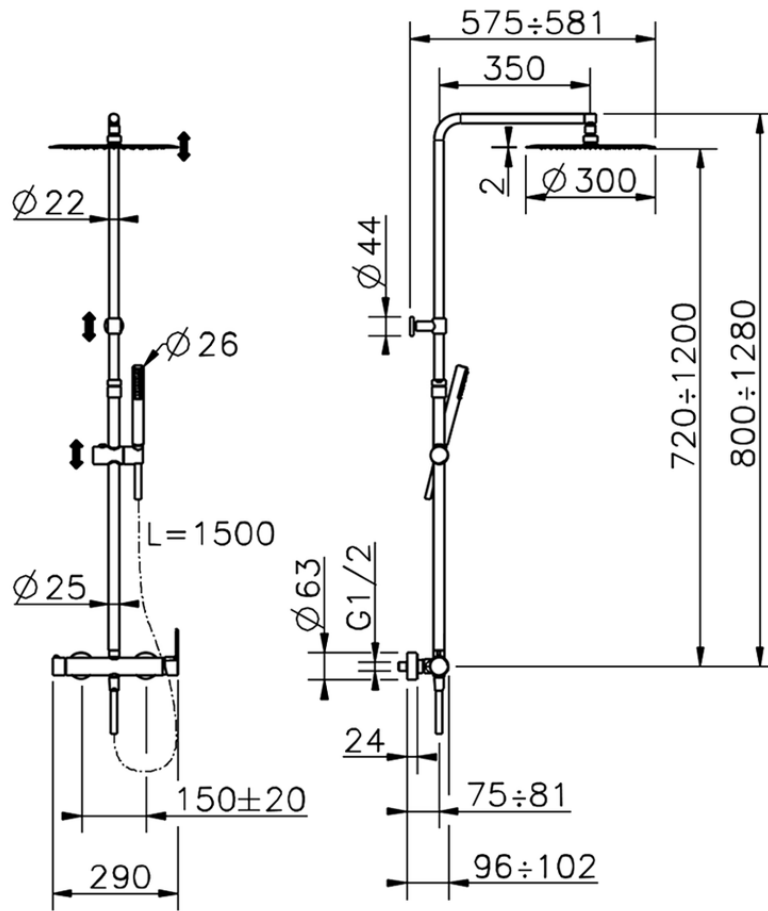

Columna monomando ducha 2 funciones COLUMNS_H2004033

H2004033

<https://es.huberitalia.com/columna-monomando-ducha-2-funciones-columns-h2004033>

2026-04-29