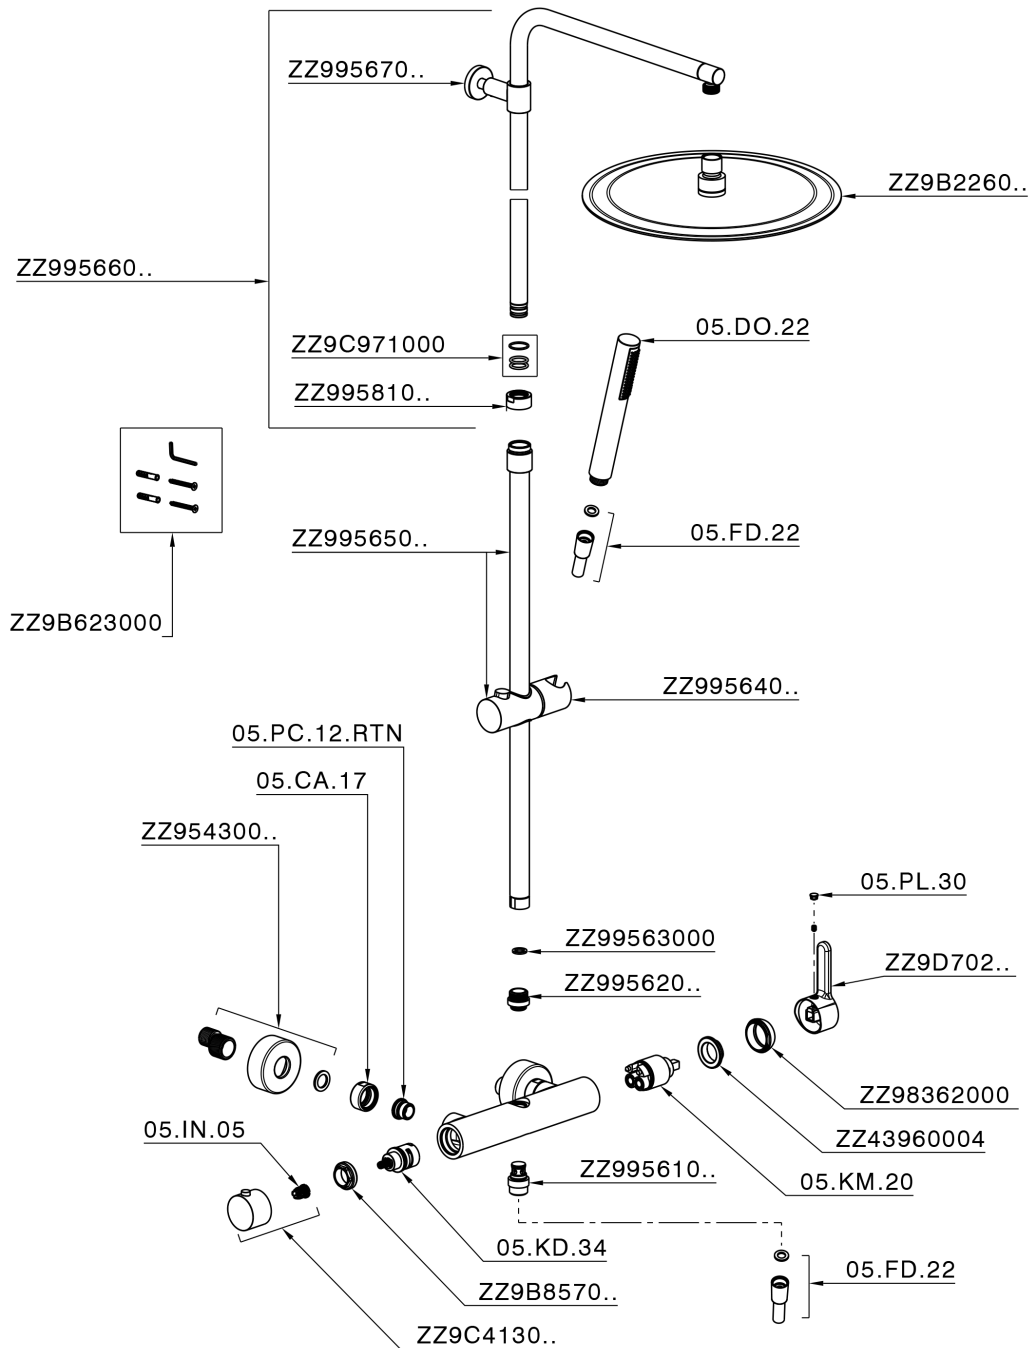

Columna monomando ducha 2 funciones COLUMNS_H2004033

MODELO **H2004033**

Columna monomando ducha 2 funciones, devias top 2 salidas, columna telescópica, soporte duchita corredero, duchita una función minimalista Ø 26 mm de ABS, rociador redondo Ø 300 mm es. 2 mm de INOX, flexible liso SILVERFLEX 150 cm

ACABADOS DISPONIBLES

21 21 Cromo

H2004032 Negro Mate

CARACTERÍSTICAS

Recambio Cartucho **ZZ95435000**

Cartucho Monomando 35 mm

Columna monomando ducha 2 funciones COLUMNS_H2004033

H2004033

<https://es.huberitalia.com/columna-monomando-ducha-2-funciones-columns-h2004033>

2026-04-30