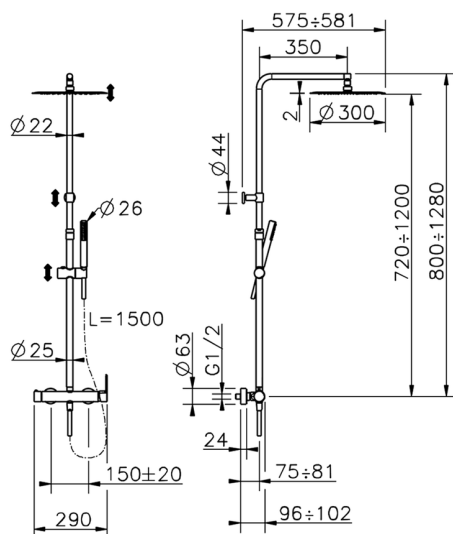

Columna monomando ducha 2 funciones COLUMNS_H2004033

MODELO **H2004033**

Columna monomando ducha 2 funciones, devias top 2 salidas, columna telescópica, soporte duchita corredero, duchita una función minimalista Ø 26 mm de ABS, rociador redondo Ø 300 mm es. 2 mm de INOX, flexible liso SILVERFLEX 150 cm

ACABADOS DISPONIBLES

21 21 Cromo

H2004032 Negro Mate

CARACTERÍSTICAS

Recambio Cartucho **ZZ95435000**

Cartucho Monomando 35 mm

Columna monomando ducha 2 funciones COLUMNS_H2004033

H2004033