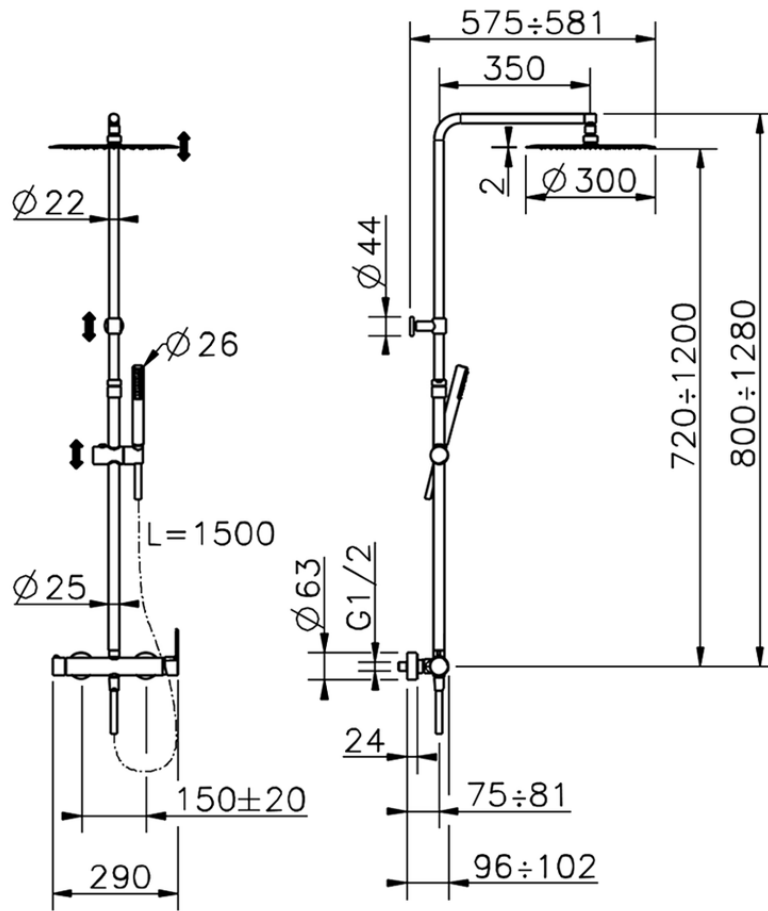

Columna monomando ducha 2 funciones COLUMNS_H2004033

H2004033

<https://es.huberitalia.com/columna-monomando-ducha-2-funciones-columns-h2004033>

2026-05-20