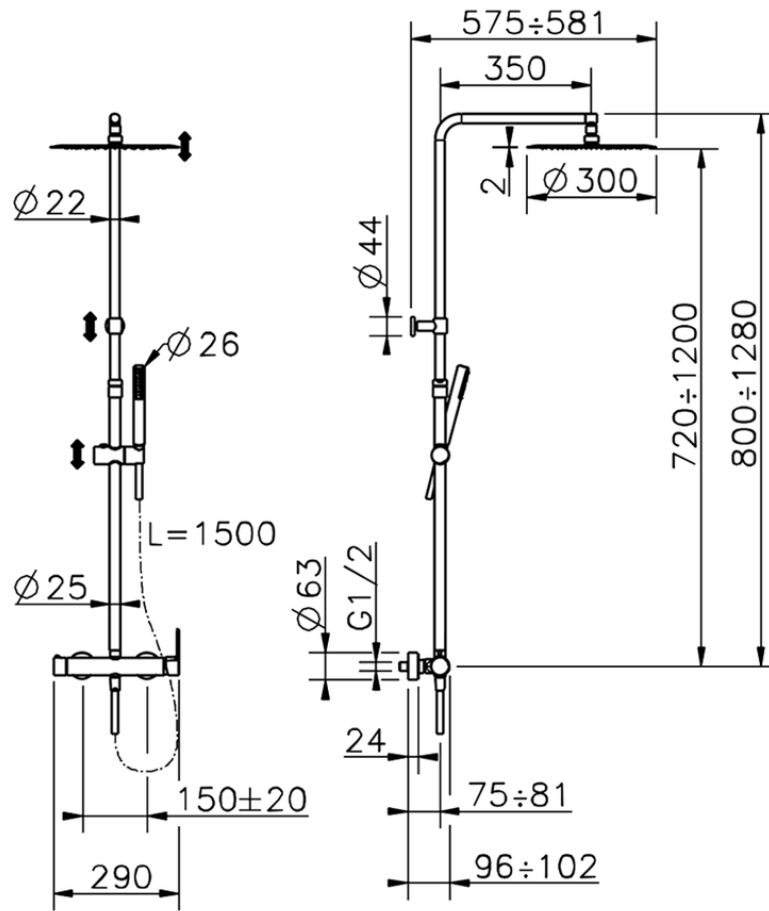

Columna monomando ducha 2 funciones COLUMNS_H2004033

H2004033

<https://es.huberitalia.com/columna-monomando-ducha-2-funciones-columns-h2004033>

2026-04-30