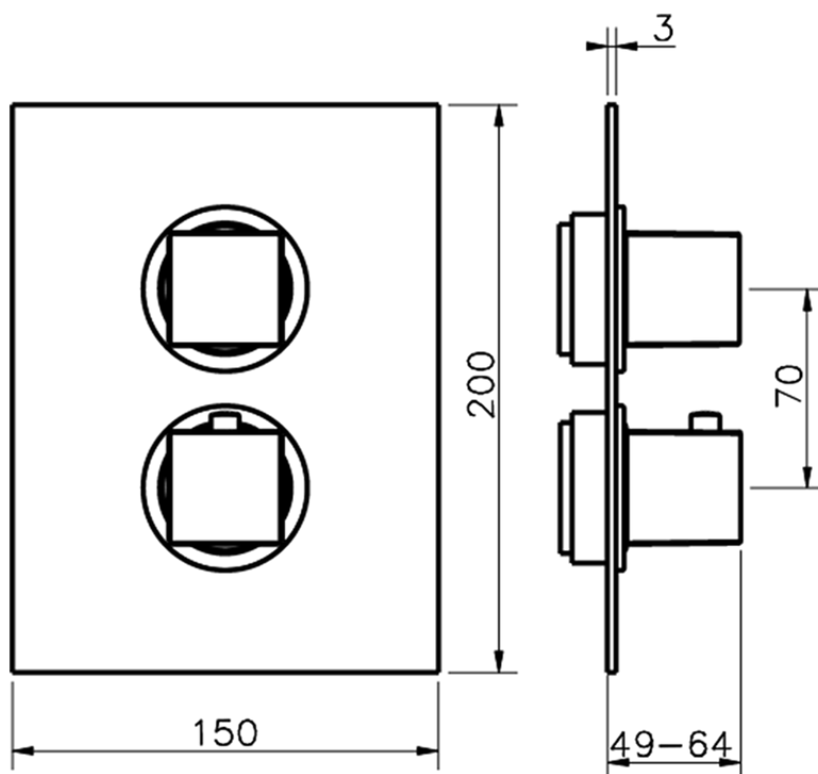

Parte externa termostático ducha emp. 2 salidas THERMO_NE018100

NE018100

<https://es.huberitalia.com/parte-externa-termostatico-ducha-emp-2-salidas-thermo-ne018100>

Piastra/Plate/Plaque/Platte/Placa

2-3mm: XX 25-40 YY 76-91

10 mm: XX 16-31 YY 65-80

ZB018101

<https://es.huberitalia.com/parte-empotrada-termostatico-ducha-2-salidas-empotrado-zb018101>

2024-12-22