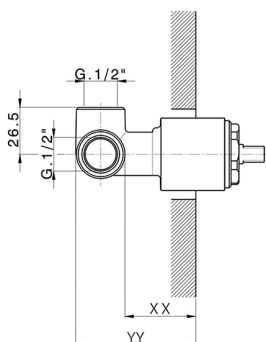

Parte empotrada monomando ducha EMPOTRADO_ZB005300

MODELO **ZB005300**

Parte empotrada monomando ducha, ducha empotrada 1/2", sin parte externa

ACABADOS DISPONIBLES

04 04 Sin Acabado

CARACTERÍSTICAS

Instalación	Empotrado
Recambio Cartucho	ZZ94035000
Cartucho Monomando 35 mm	
Empotrado	1

Piastra/Plate/Plaque/Platte/Placa
 2-3mm: XX 27-47 YY 54-74
 10mm: XX 16-40 YY 43-68

2026-06-30