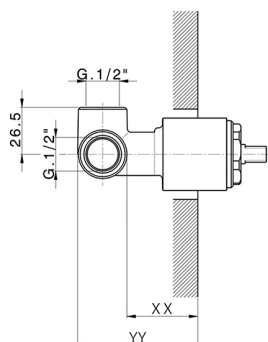

Parte empotrada monomando ducha EMPOTRADO_ZB005300

MODELO **ZB005300**

Parte empotrada monomando ducha, ducha empotrada 1/2", sin parte externa

ACABADOS DISPONIBLES

04 04 Sin Acabado

CARACTERÍSTICAS

Instalación	Empotrado
Recambio Cartucho	ZZ94035000
Cartucho Monomando 35 mm	
Empotrado	1

Piastra/Plate/Plaque/Platte/Placa
 2-3mm: XX 27-47 YY 54-74
 10mm: XX 16-40 YY 43-68

2026-05-20