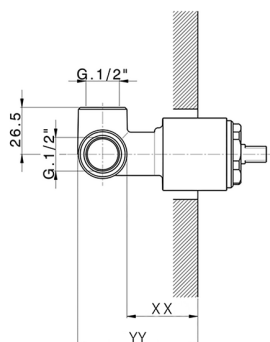

## Parte empotrada monomando ducha EMPOTRADO\_ZB005300

MODELO **ZB005300**

Parte empotrada monomando ducha, ducha empotrada 1/2", sin parte externa

ACABADOS DISPONIBLES

**04** 04 Sin Acabado

CARACTERÍSTICAS

Instalación	<b>Empotrado</b>
Recambio Cartucho	<b>ZZ94035000</b>
<b>Cartucho Monomando 35 mm</b>	
Empotrado	<b>1</b>

Piastra/Plate/Plaque/Platte/Placa  
 2-3mm: XX 27-47 YY 54-74  
 10mm: XX 16-40 YY 43-68