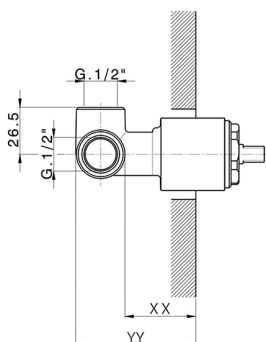

Parte empotrada monomando ducha EMPOTRADO_ZB005300

MODELO **ZB005300**

Parte empotrada monomando ducha, ducha empotrada 1/2", sin parte externa

ACABADOS DISPONIBLES

04 04 Sin Acabado

CARACTERÍSTICAS

Instalación	Empotrado
Recambio Cartucho	ZZ94035000
Cartucho Monomando 35 mm	
Empotrado	1

Piastra/Plate/Plaque/Platte/Placa
 2-3mm: XX 27-47 YY 54-74
 10mm: XX 16-40 YY 43-68

2026-06-10