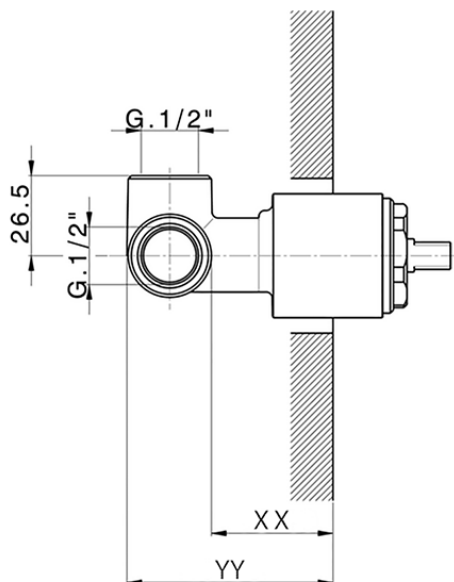

Parte empotrada monomando ducha EMPOTRADO_ZB005300

Piastra/Plate/Plaque/Platte/Placa
 2-3mm: XX 27-47 YY 54-74
 10mm: XX 16-40 YY 43-68

ZB005300

<https://es.huberitalia.com/parte-empotrada-monomando-ducha-empotrado-zb005300>