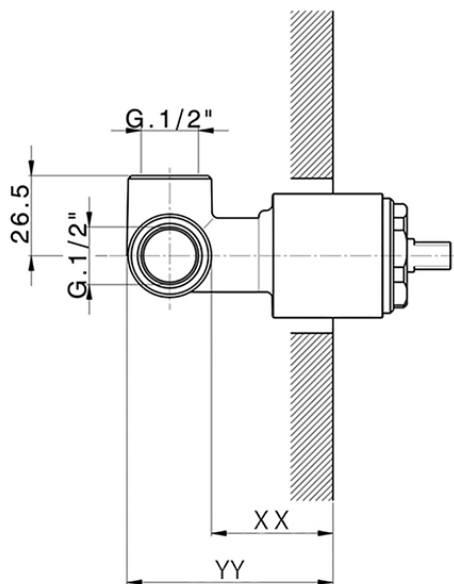

## Parte empotrada monomando ducha EMPOTRADO\_ZB005300

Piastra/Plate/Plaque/Platte/Placa  
 2-3mm: XX 27-47 YY 54-74  
 10mm: XX 16-40 YY 43-68

ZB005300

<https://es.huberitalia.com/parte-empotrada-monomando-ducha-empotrado-zb005300>