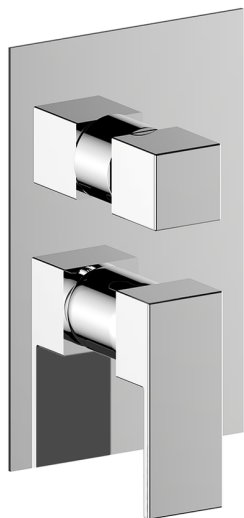

Conjunto Monomando para One-Box NUOVA EGO_NE0BM030

MODELO **NE0BM030**

Conjunto Monomando para One-Box, con desviador 2-3 salidas, profundidad mínima de instalación 67 mm, sin parte empotrada, para art. ZB00B030-ZB00B031

ACABADOS DISPONIBLES

-  **21** 21 Cromo
-  **2F** 2F Níquel Cepillado
-  **40** 40 Negro Mate
-  **4Q** 4Q Blanco Mate

CARACTERÍSTICAS

Recambio Cartucho **ZZ97179000**

Cartucho Monomando 35 mm

Instalación **Empotrado**

Empotrado 2 **ZB00B031**

ZB00B030

Conjunto Monomando para One-Box NUOVA EGO_NE0BM030

NE0BM030

<https://es.huberitalia.com/conjunto-monomando-para-one-box-nuova-ego-ne0bm030>

One-Box Universal para empotrado ONE BOX_ZB00B031

MODELO **ZB00B031**

One-Box Universal para empotrado, para termostático o monomando 1 o 2 o 3 salidas, sin parte externa, con silenciadores, con junta para sellado

ACABADOS DISPONIBLES

04 04 Sin Acabado

CARACTERÍSTICAS