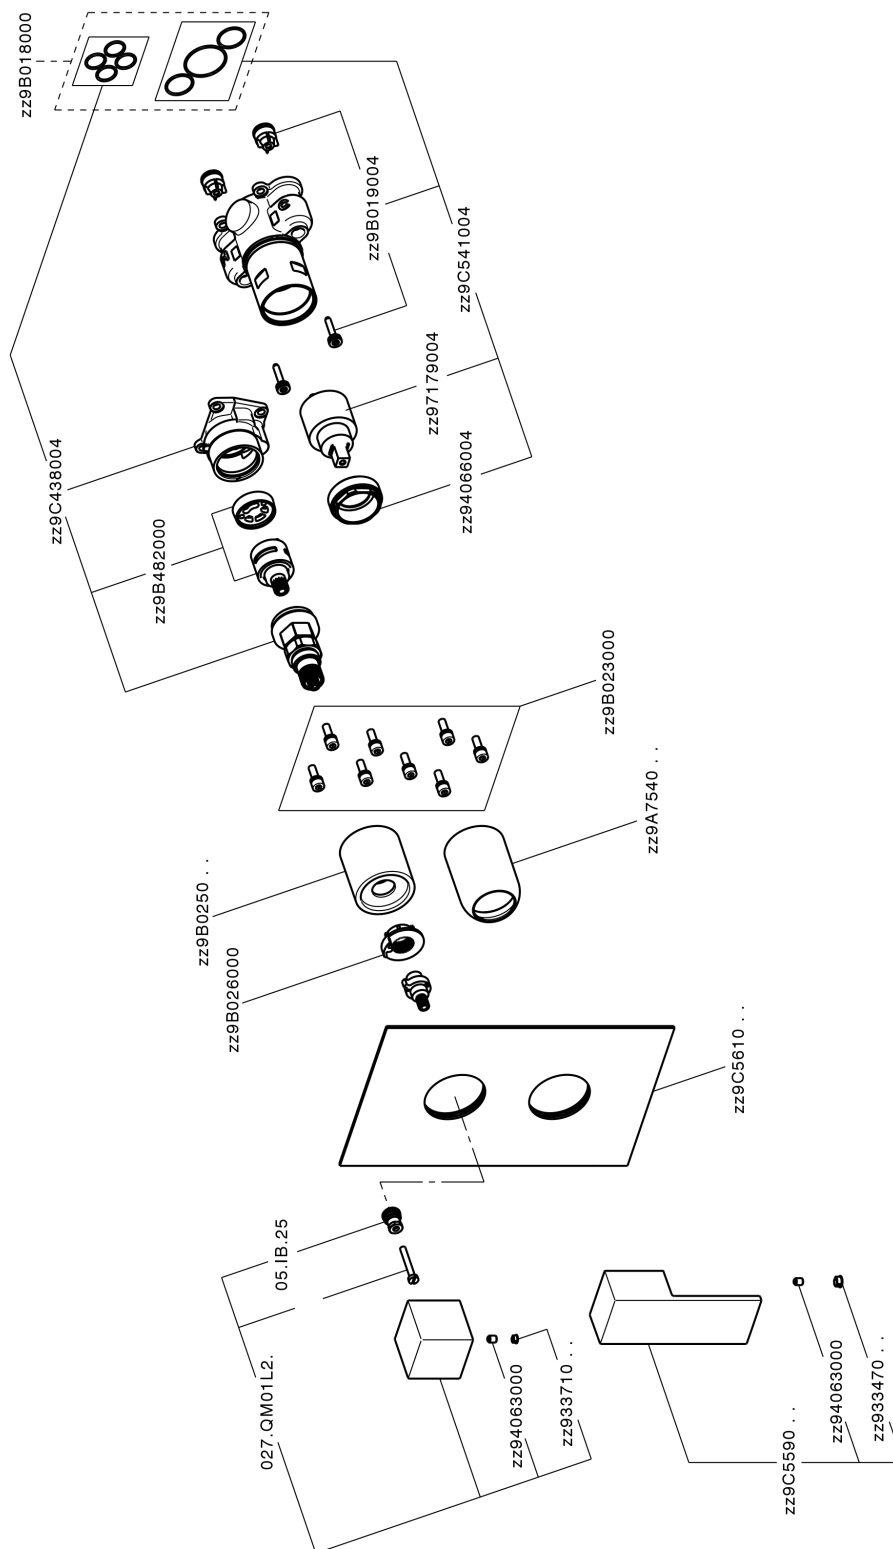

Conjunto Monomando para One-Box NUOVA EGO_NE0BM030

MODELO **NE0BM030**

Conjunto Monomando para One-Box, con desviador 2-3 salidas, profundidad mínima de instalación 67 mm, sin parte empotrada, para art. ZB00B030-ZB00B031

ACABADOS DISPONIBLES

-  **21** 21 Cromo
-  **2F** 2F Níquel Cepillado
-  **40** 40 Negro Mate
-  **4Q** 4Q Blanco Mate

CARACTERÍSTICAS

Recambio Cartucho **ZZ97179000**

Cartucho Monomando 35 mm

Instalación **Empotrado**

Empotrado 2 **ZB00B031**

ZB00B030

Conjunto Monomando para One-Box NUOVA EGO_NE0BM030

NE0BM030

<https://es.huberitalia.com/conjunto-monomando-para-one-box-nuova-ego-ne0bm030>

One-Box Universal para empotrado ONE BOX_ZB00B031

Empotrado **1**
 Instalación **Empotrado**

Termostático

El Termostático Huber es tu gestor personal del agua, ayudándote a manejar, controlar y ahorrar agua y energía.

One-Box Universal para empotrado ONE BOX_ZB00B030