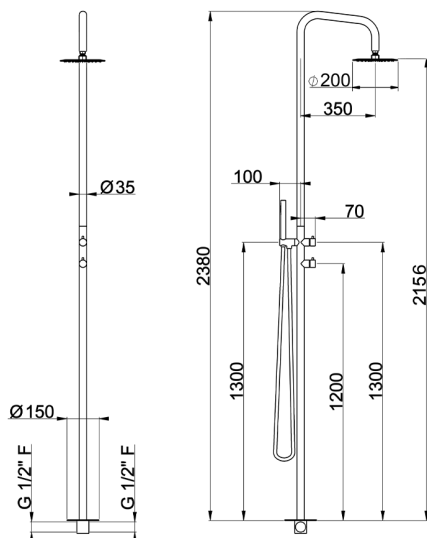

## Columna de ducha progresiva COLUMNS\_LX005110

MODELO **LX005110**

Columna de ducha progresiva,desviador 2 salidas,para exterior/interior de suelo,rociador redondo D.200 mm INOX,duchita una función minimalista Ø 23 mm de INOX,INOX AISI 316L

ACABADOS DISPONIBLES

**D1** D1 Inox Cepillado

CARACTERÍSTICAS

Recambio Cartucho **ZZ9E521000**

**Cartucho Monomando Progresivo 25 mm**

2025-04-25