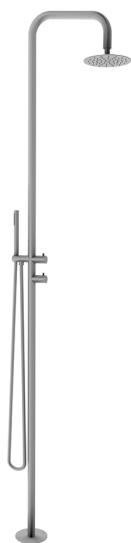

## Columna de ducha progresiva COLUMNS\_LX005110

MODELO **LX005110**

Columna de ducha progresiva,desviador 2 salidas,para exterior/interior de suelo,rociador redondo D.200 mm INOX,duchita una función minimalista Ø 23 mm de INOX,INOX AISI 316L

ACABADOS DISPONIBLES

**D1** D1 Inox Cepillado

CARACTERÍSTICAS

Recambio Cartucho **ZZ9E521000**

**Cartucho Monomando Progresivo 25 mm**

2025-04-25