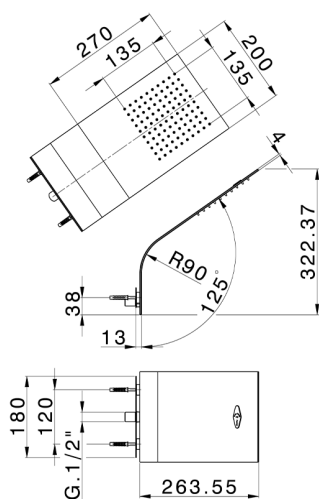

Rociador de pared ZEN_ZS122140

MODELO **ZS122140**

Rociador de pared, función lluvia, con válvula de seguridad patentada, acero inoxidable AISI 304

ACABADOS DISPONIBLES

D1 40 Negro Mate

D2 4Q Blanco Mate

CARACTERÍSTICAS