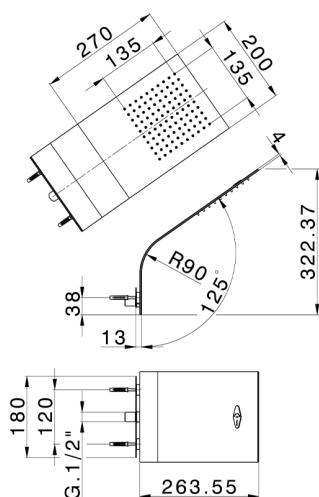

Rociador de pared ZEN_ZS122140

MODELO **ZS122140**

Rociador de pared, función lluvia, con válvula de seguridad patentada, acero inoxidable AISI 304

ACABADOS DISPONIBLES

D1 40 Negro Mate

D2 4Q Blanco Mate

CARACTERÍSTICAS

2026-06-10