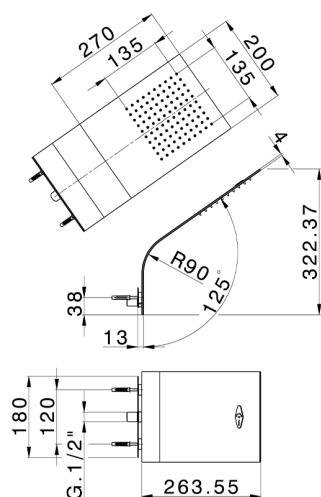

Rociador de pared ZEN_ZS122140

MODELO **ZS122140**

Rociador de pared, función lluvia, con válvula de seguridad patentada, acero inoxidable AISI 304

ACABADOS DISPONIBLES

D1 40 Negro Mate

D2 4Q Blanco Mate

CARACTERÍSTICAS

2026-05-21