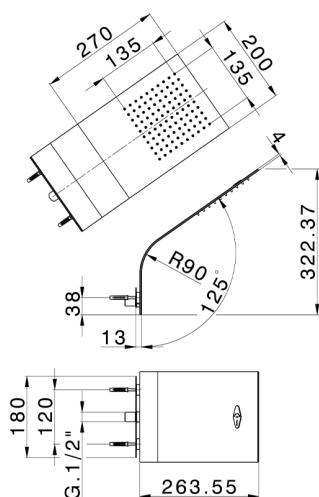

Rociador de pared ZEN_ZS122140

MODELO **ZS122140**

Rociador de pared, función lluvia, con válvula de seguridad patentada, acero inoxidable AISI 304

ACABADOS DISPONIBLES

D1 40 Negro Mate

D2 4Q Blanco Mate

CARACTERÍSTICAS