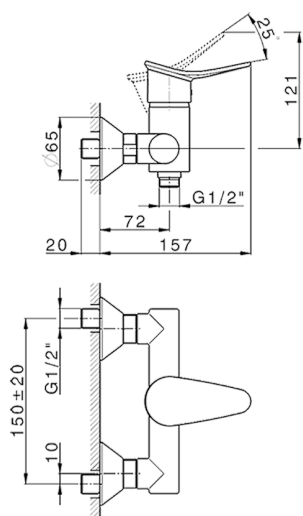

## Ducha monomando con duplex HARLOCK\_HC000463

MODELO **HC000463**

Ducha monomando con duplex, Barra 60 cm con soporte corredero, duchita una función minimal Ø24mm de Latón, flexible liso SUPREME 150 cm

**Cartucho Monomando 35 mm**