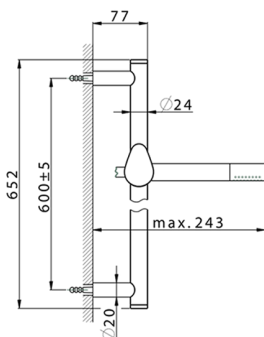

Ducha monomando con duplex HARLOCK_HC000463

MODELO **HC000463**

Ducha monomando con duplex, Barra 60 cm con soporte corredero, duchita una función minimal Ø24mm de Latón, flexible liso SUPREME 150 cm

ACABADOS DISPONIBLES

-  **21** 21 Cromo
-  **2P** 2P Oro rosa
-  **2Q** 2Q Black Titanium
-  **40** 40 Negro Mate
-  **4Q** 4Q Blanco Mate
-  **6T** 6T Cromo/Negro Mate

CARACTERÍSTICAS

Recambio Cartucho **ZZ95409000**

Cartucho Monomando 35 mm

EcoStop

La función EcoStop limita el caudal del agua aproximadamente el 50% de la salida máxima con una leve resistencia en la maneta. Basta con empujar ligeramente más allá de la mitad del tope sólo cuando se requiera la salida máxima de agua. Esto permitirá ahorrar hasta un 50% de agua.