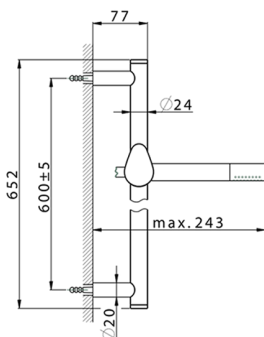

## Ducha monomando con duplex HARLOCK\_HC000463

MODELO **HC000463**

Ducha monomando con duplex, Barra 60 cm con soporte corredero, duchita una función minimal Ø24mm de Latón, flexible liso SUPREME 150 cm

**Cartucho Monomando 35 mm**