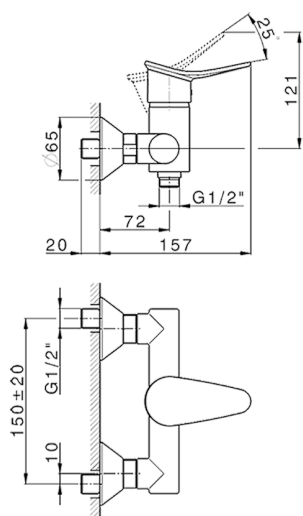

Ducha monomando con duplex HARLOCK_HC000463

MODELO **HC000463**

Ducha monomando con duplex, Barra 60 cm con soporte corredero, duchita una función minimal Ø24mm de Latón, flexible liso SUPREME 150 cm

ACABADOS DISPONIBLES

-  **21** 21 Cromo
-  **2P** 2P Oro rosa
-  **2Q** 2Q Black Titanium
-  **40** 40 Negro Mate
-  **4Q** 4Q Blanco Mate
-  **6T** 6T Cromo/Negro Mate

CARACTERÍSTICAS

Recambio Cartucho **ZZ95409000**

Cartucho Monomando 35 mm

EcoStop

La función EcoStop limita el caudal del agua aproximadamente el 50% de la salida máxima con una leve resistencia en la maneta. Basta con empujar ligeramente más allá de la mitad del tope sólo cuando se requiera la salida máxima de agua. Esto permitirá ahorrar hasta un 50% de agua.