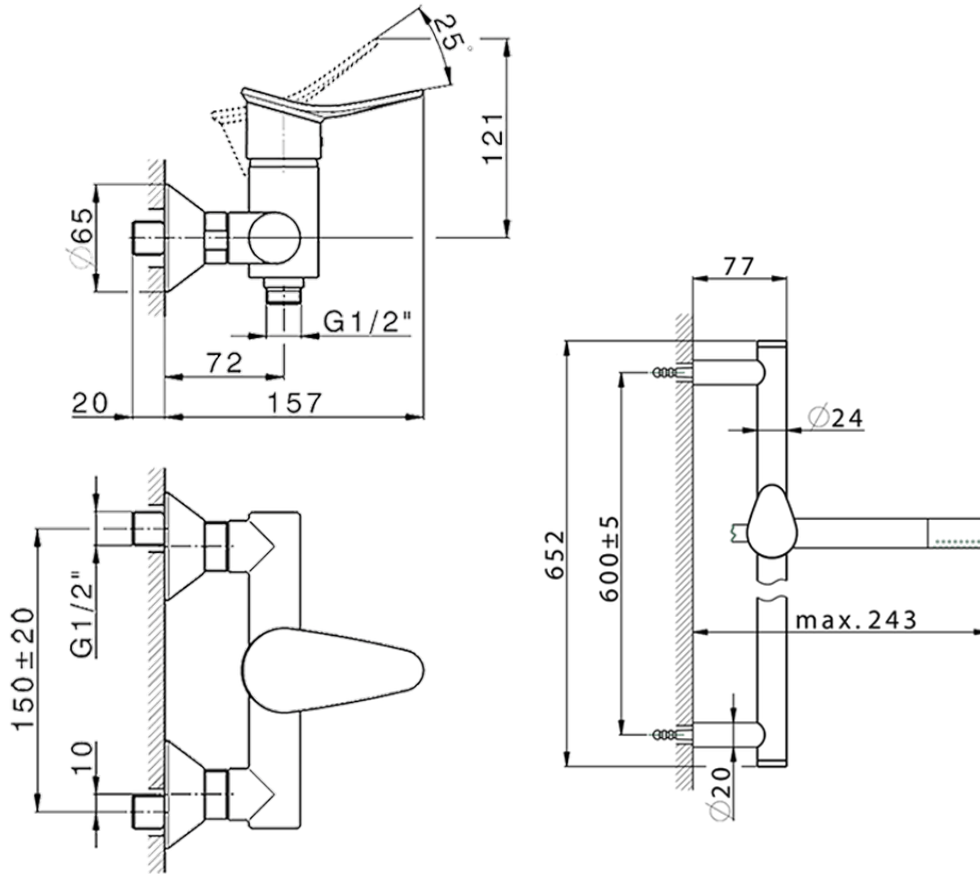

Ducha monomando con duplex HARLOCK_HC000463

HC000463

<https://es.huberitalia.com/ducha-monomando-con-duplex-harlock-hc000463>

2024-12-22