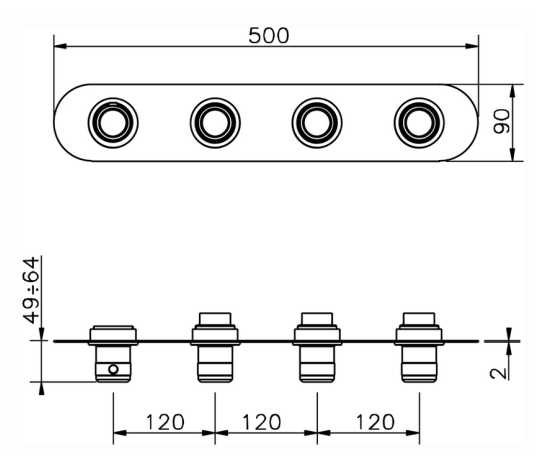

Parte externa termostático ducha 3 funciones CHRONOS_CR01R300

MODELO **CR01R300**

Parte externa termostático ducha 3 funciones, para art.ZB01R300

ACABADOS DISPONIBLES

-  **21** 21 Cromo
-  **2F** 2F Níquel Cepillado
-  **2Q** 2Q Black Titanium

CARACTERÍSTICAS

Instalación **Empotrado**
 Empotrado 1 **ZB01R300**

Termostático

El Termostático Huber es tu gestor personal del agua, ayudándote a manejar, controlar y ahorrar agua y energía.

Parte empotrada termostático 3 funciones EMPOTRADO_ZB01R300

MODELO **ZB01R300**

Parte empotrada termostático 3 funciones

ACABADOS DISPONIBLES

 **04** 04 Sin Acabado

CARACTERÍSTICAS

Instalación **Empotrado**

Recambio Cartucho **23.51A.HF**

Cartucho Termostático HF