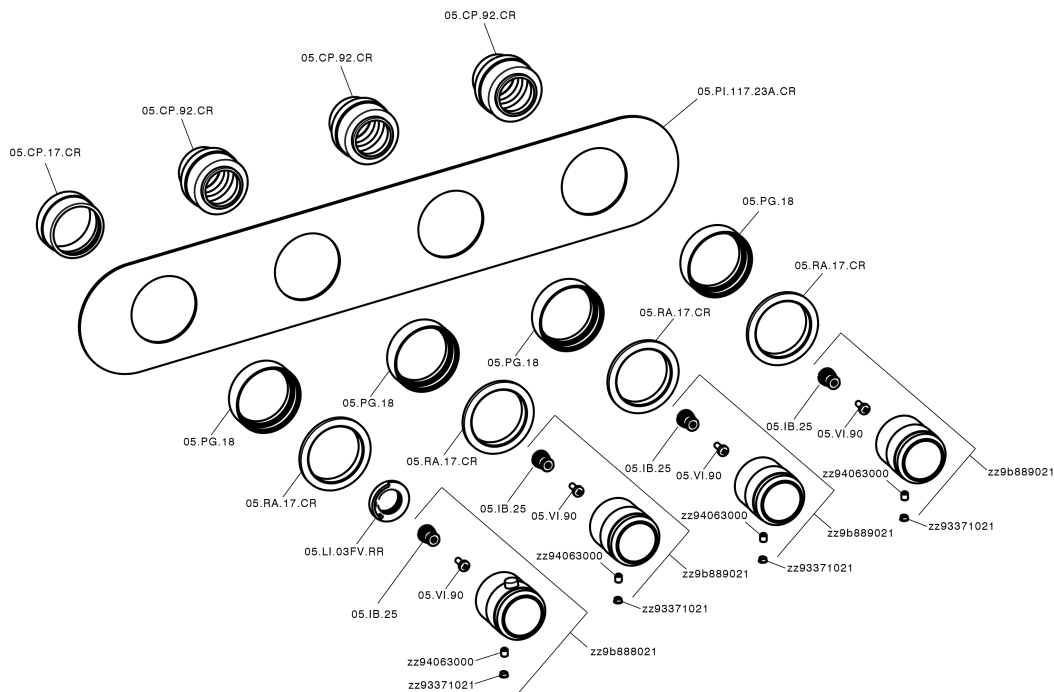

## Parte externa termostático ducha 3 funciones CHRONOS\_CR01R300

MODELO **CR01R300**

Parte externa termostático ducha 3 funciones, para art.ZB01R300

### CARACTERÍSTICAS

Instalación **Empotrado**  
Empotrado 1 **ZB01R300**

## Parte externa termostático ducha 3 funciones CHRONOS\_CR01R300

CR01R300

<https://es.huberitalia.com/parte-externa-termostatico-ducha-3-funciones-chronos-cr01r300>

Parte empotrada termostático 3 funciones EMPOTRADO\_ZB01R300

MODELO **ZB01R300**

Parte empotrada termostático 3 funciones

ACABADOS DISPONIBLES

CARACTERÍSTICAS

Instalación	<b>Empotrado</b>
Recambio Cartucho	<b>23.51A.HF</b>
<b>Cartucho Termostático HF</b>	
Empotrado	<b>1</b>