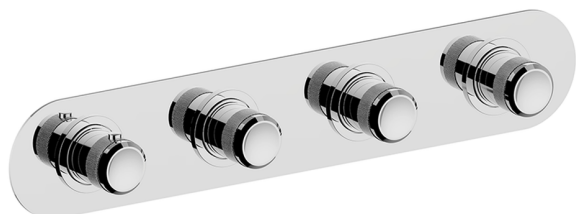

Parte externa termostático ducha 3 funciones CHRONOS_CR01R300

MODELO **CR01R300**

Parte externa termostático ducha 3 funciones, para art.ZB01R300

ACABADOS DISPONIBLES

-  **21** 21 Cromo
-  **2F** 2F Níquel Cepillado
-  **2Q** 2Q Black Titanium

CARACTERÍSTICAS

Instalación **Empotrado**
 Empotrado 1 **ZB01R300**

Termostático

El Termostático Huber es tu gestor personal del agua, ayudándote a manejar, controlar y ahorrar agua y energía.

Parte empotrada termostático 3 funciones EMPOTRADO_ZB01R300

MODELO **ZB01R300**

Parte empotrada termostático 3 funciones

ACABADOS DISPONIBLES

CARACTERÍSTICAS

Instalación **Empotrado**

Recambio Cartucho **23.51A.HF**

Cartucho Termostático HF

Empotrado **1**