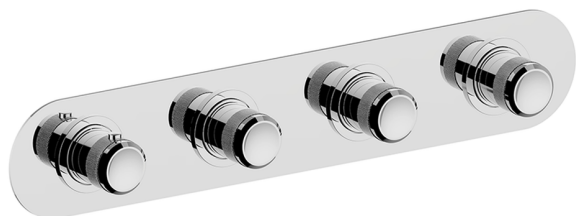

Parte externa termostático ducha 3 funciones CHRONOS_CR01R300

MODELO **CR01R300**

Parte externa termostático ducha 3 funciones, para art.ZB01R300

ACABADOS DISPONIBLES

-  **21** 21 Cromo
-  **2F** 2F Níquel Cepillado
-  **2Q** 2Q Black Titanium

CARACTERÍSTICAS

Instalación **Empotrado**
 Empotrado 1 **ZB01R300**

Termostático

El Termostático Huber es tu gestor personal del agua, ayudándote a manejar, controlar y ahorrar agua y energía.

Parte empotrada termostático 3 funciones EMPOTRADO_ZB01R300

MODELO **ZB01R300**

Parte empotrada termostático 3 funciones

ACABADOS DISPONIBLES

 **04** 04 Sin Acabado

CARACTERÍSTICAS

Instalación **Empotrado**

Recambio Cartucho **23.51A.HF**

Cartucho Termostático HF