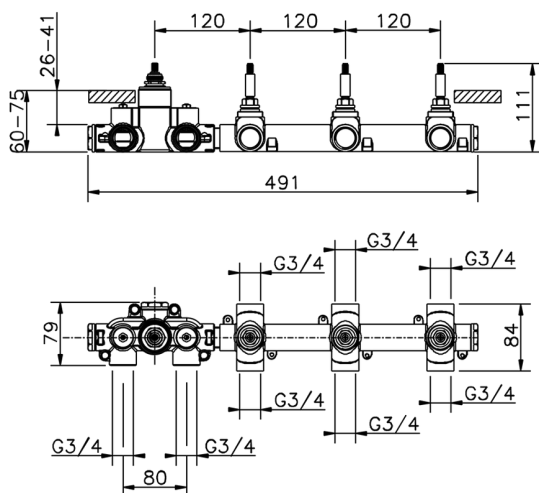

MODELO **ZB01R300**

Parte empotrada termostático 3 funciones

ACABADOS DISPONIBLES

CARACTERÍSTICAS

Instalación	<b>Empotrado</b>
Recambio Cartucho	<b>23.51A.HF</b>
<b>Cartucho Termostático HF</b>	
Empotrado	<b>1</b>