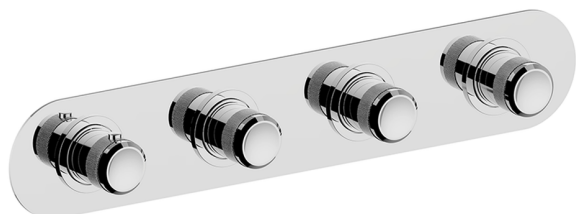

## Parte externa termostático ducha 3 funciones CHRONOS\_CR01R300

MODELO **CR01R300**

Parte externa termostático ducha 3 funciones, para art.ZB01R300

### ACABADOS DISPONIBLES

-  **21** 21 Cromo
-  **2F** 2F Níquel Cepillado
-  **2Q** 2Q Black Titanium

### CARACTERÍSTICAS

Instalación **Empotrado**  
Empotrado 1 **ZB01R300**

MODELO **ZB01R300**

Parte empotrada termostático 3 funciones

ACABADOS DISPONIBLES

CARACTERÍSTICAS

Instalación	<b>Empotrado</b>
Recambio Cartucho	<b>23.51A.HF</b>
<b>Cartucho Termostático HF</b>	
Empotrado	<b>1</b>