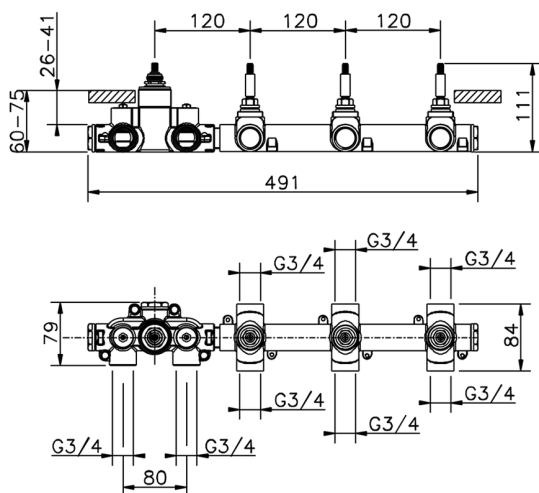

Termostático

El Termostático Huber es tu gestor personal del agua, ayudándote a manejar, controlar y ahorrar agua y energía.

2026-05-20