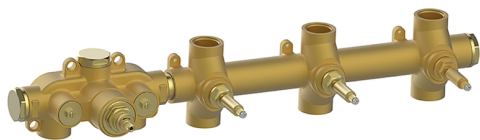

Parte externa termostático ducha 3 funciones CHRONOS_CR01R300

MODELO **CR01R300**

Parte externa termostático ducha 3 funciones, para art.ZB01R300

ACABADOS DISPONIBLES

-  **21** 21 Cromo
-  **2F** 2F Níquel Cepillado
-  **2Q** 2Q Black Titanium

CARACTERÍSTICAS

Instalación **Empotrado**
 Empotrado 1 **ZB01R300**

Termostático

El Termostático Huber es tu gestor personal del agua, ayudándote a manejar, controlar y ahorrar agua y energía.

Parte empotrada termostático 3 funciones EMPOTRADO_ZB01R300

MODELO **ZB01R300**

Parte empotrada termostático 3 funciones

ACABADOS DISPONIBLES

 **04** 04 Sin Acabado

CARACTERÍSTICAS

Instalación **Empotrado**

Recambio Cartucho **23.51A.HF**

Cartucho Termostático HF