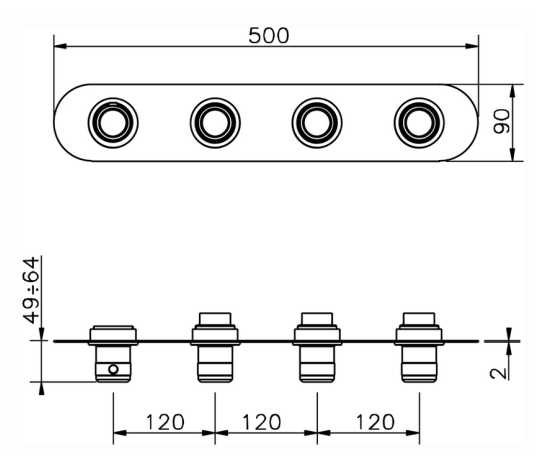

Parte externa termostático ducha 3 funciones CHRONOS_CR01R300

MODELO **CR01R300**

Parte externa termostático ducha 3 funciones, para art.ZB01R300

ACABADOS DISPONIBLES

-  **21** 21 Cromo
-  **2F** 2F Níquel Cepillado
-  **2Q** 2Q Black Titanium

CARACTERÍSTICAS

Instalación **Empotrado**
 Empotrado 1 **ZB01R300**

Termostático

El Termostático Huber es tu gestor personal del agua, ayudándote a manejar, controlar y ahorrar agua y energía.

Parte empotrada termostático 3 funciones EMPOTRADO_ZB01R300

MODELO **ZB01R300**

Parte empotrada termostático 3 funciones

ACABADOS DISPONIBLES

CARACTERÍSTICAS

Instalación **Empotrado**

Recambio Cartucho **23.51A.HF**

Cartucho Termostático HF

Empotrado **1**