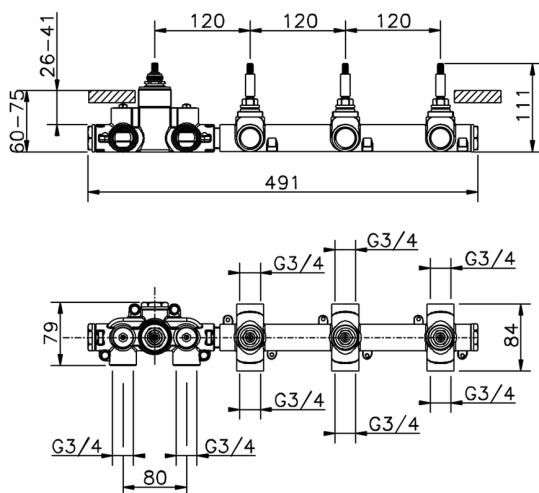

Parte externa termostático ducha 3 funciones CHRONOS_CR01R300

MODELO **CR01R300**

Parte externa termostático ducha 3 funciones, para art.ZB01R300

ACABADOS DISPONIBLES

-  **21** 21 Cromo
-  **2F** 2F Níquel Cepillado
-  **2Q** 2Q Black Titanium

CARACTERÍSTICAS

Instalación **Empotrado**
 Empotrado 1 **ZB01R300**

Termostático

El Termostático Huber es tu gestor personal del agua, ayudándote a manejar, controlar y ahorrar agua y energía.

Parte empotrada termostático 3 funciones EMPOTRADO_ZB01R300

MODELO **ZB01R300**

Parte empotrada termostático 3 funciones

ACABADOS DISPONIBLES

CARACTERÍSTICAS

Instalación **Empotrado**

Recambio Cartucho **23.51A.HF**

Cartucho Termostático HF

Empotrado **1**