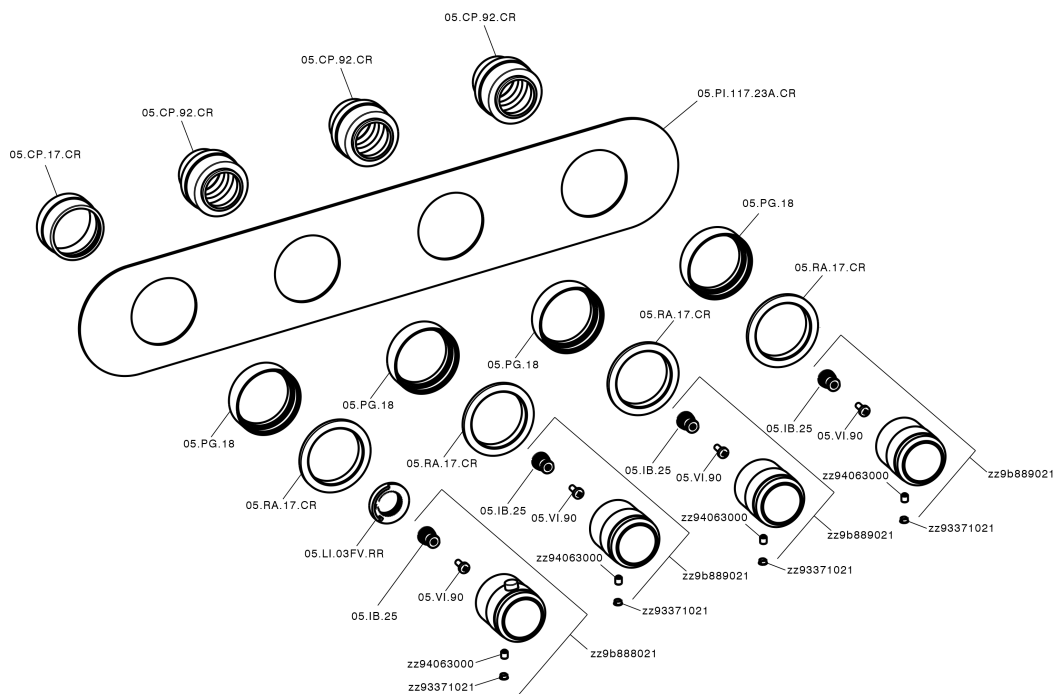

Parte externa termostático ducha 3 funciones CHRONOS_CR01R300

CR01R300

<https://es.huberitalia.com/parte-externa-termostatico-ducha-3-funciones-chronos-cr01r300>

Parte empotrada termostático 3 funciones EMPOTRADO_ZB01R300

ZB01R300

<https://es.huberitalia.com/parte-empotrada-termostatico-3-funciones-empotrado-zb01r300>

2026-04-10