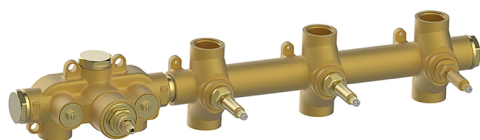

Parte externa termostático ducha 3 funciones CHRONOS_CR01R300

MODELO **CR01R300**

Parte externa termostático ducha 3 funciones, para art.ZB01R300

ACABADOS DISPONIBLES

-  **21** 21 Cromo
-  **2F** 2F Níquel Cepillado
-  **2Q** 2Q Black Titanium

CARACTERÍSTICAS

Instalación **Empotrado**
Empotrado 1 **ZB01R300**

Termostático

El Termostático Huber es tu gestor personal del agua, ayudándote a manejar, controlar y ahorrar agua y energía.

Parte empotrada termostático 3 funciones EMPOTRADO_ZB01R300

MODELO **ZB01R300**

Parte empotrada termostático 3 funciones

ACABADOS DISPONIBLES

04 04 Sin Acabado

CARACTERÍSTICAS

Instalación **Empotrado**

Recambio Cartucho **23.51A.HF**

Cartucho Termostático HF