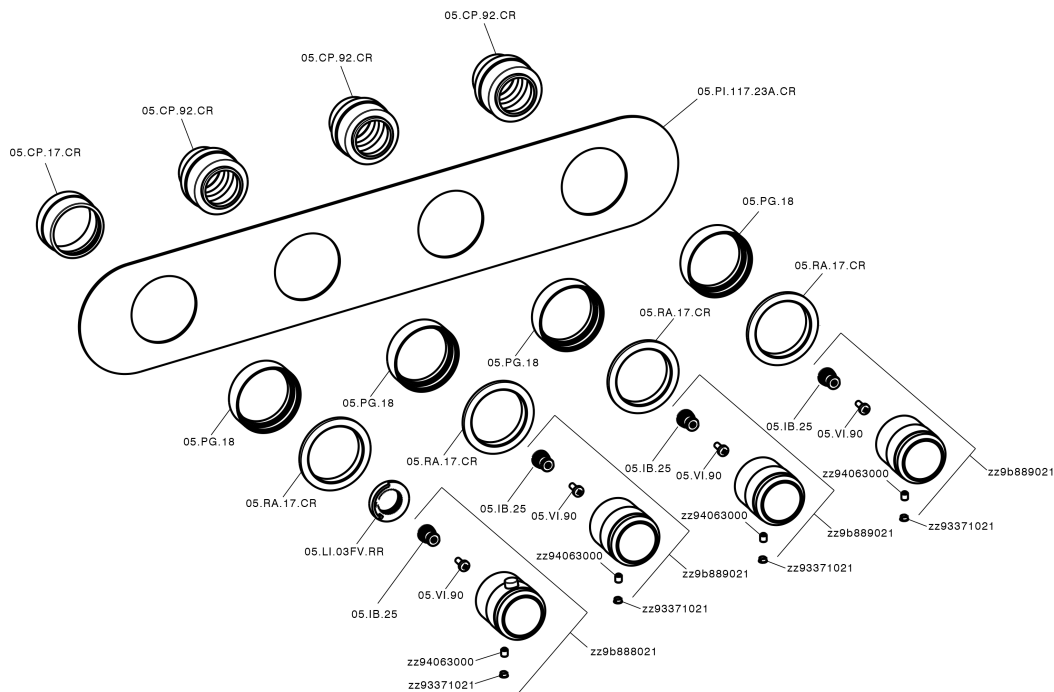

## Parte externa termostático ducha 3 funciones CHRONOS\_CR01R300

CR01R300

<https://es.huberitalia.com/parte-externa-termostatico-ducha-3-funciones-chronos-cr01r300>

## Parte empotrada termostático 3 funciones EMPOTRADO\_ZB01R300

ZB01R300

<https://es.huberitalia.com/parte-empotrada-termostatico-3-funciones-empotrado-zb01r300>

2026-05-20