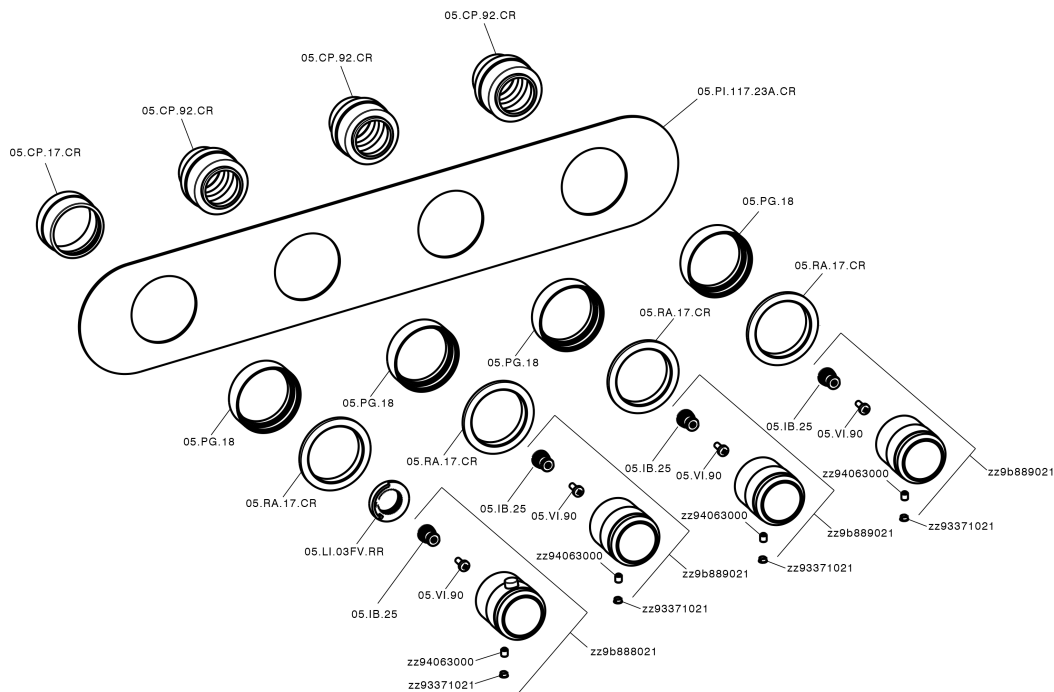

## Parte externa termostático ducha 3 funciones CHRONOS\_CR01R300

CR01R300

<https://es.huberitalia.com/parte-externa-termostatico-ducha-3-funciones-chronos-cr01r300>

## Parte empotrada termostático 3 funciones EMPOTRADO\_ZB01R300

ZB01R300

<https://es.huberitalia.com/parte-empotrada-termostatico-3-funciones-empotrado-zb01r300>

2026-06-13