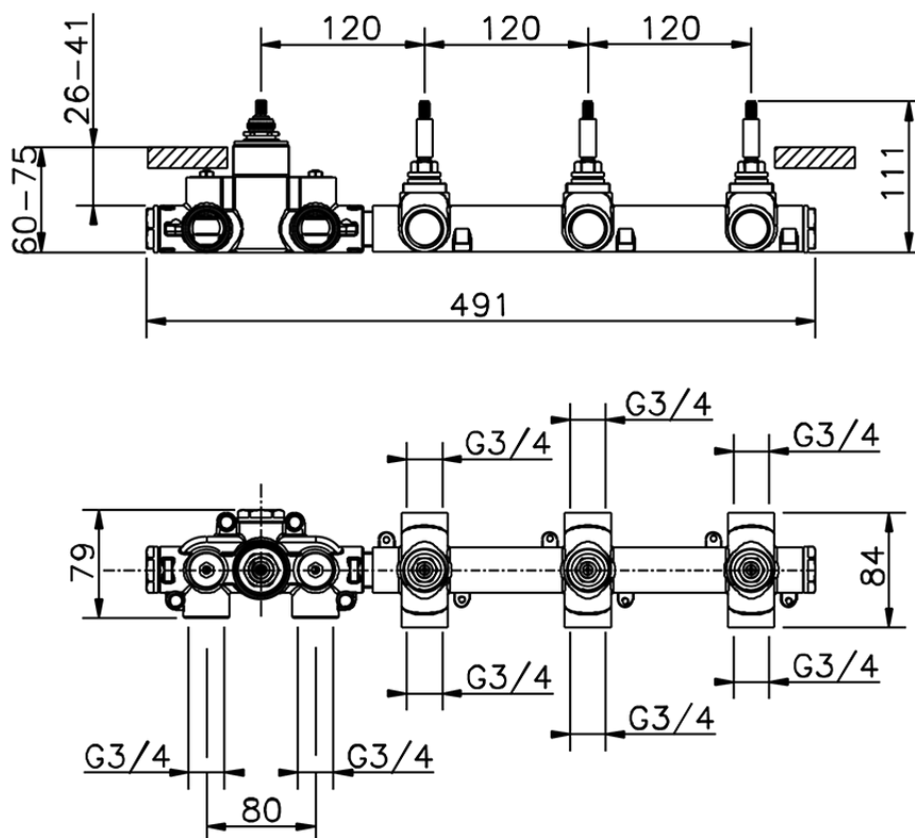

Parte externa termostático ducha 3 funciones CHRONOS_CR01R300

CR01R300

<https://es.huberitalia.com/parte-externa-termostatico-ducha-3-funciones-chronos-cr01r300>

ZB01R300

<https://es.huberitalia.com/parte-empotrada-termostatico-3-funciones-empotrado-zb01r300>