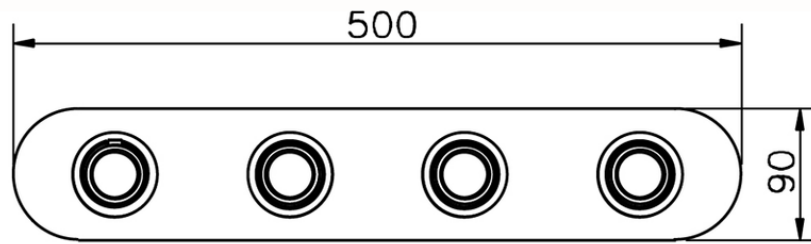

Parte externa termostático ducha 3 funciones CHRONOS_CR01R300

CR01R300

<https://es.huberitalia.com/parte-externa-termostatico-ducha-3-funciones-chronos-cr01r300>

ZB01R300

<https://es.huberitalia.com/parte-empotrada-termostatico-3-funciones-empotrado-zb01r300>