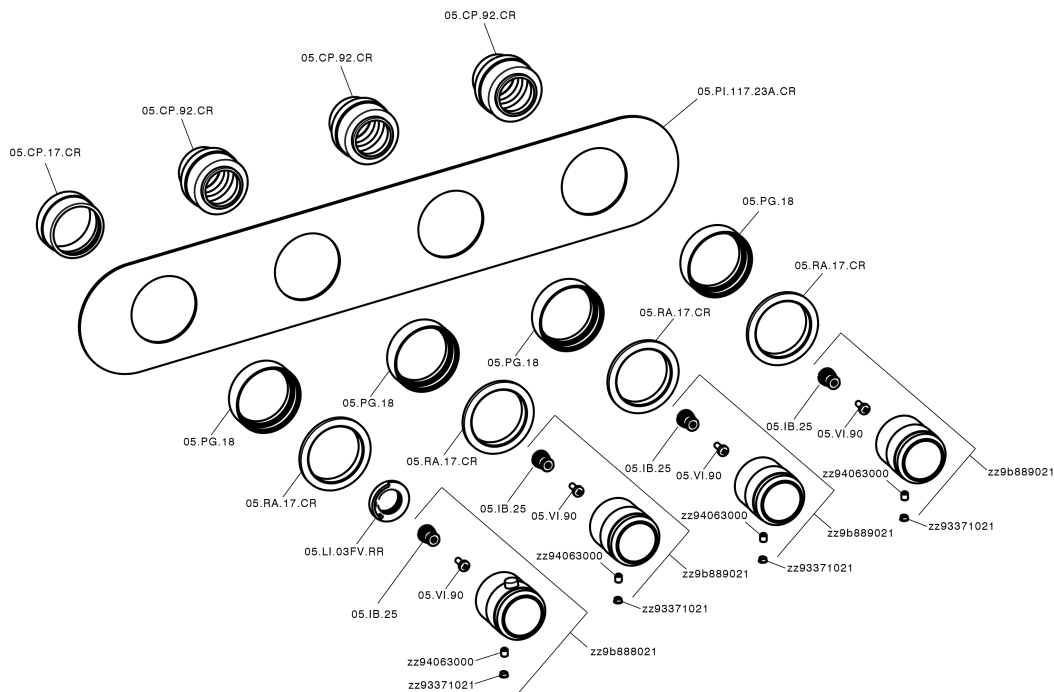

## Parte externa termostático ducha 3 funciones CHRONOS\_CR01R300

MODELO **CR01R300**

Parte externa termostático ducha 3 funciones, para art.ZB01R300

### CARACTERÍSTICAS

Instalación **Empotrado**  
 Empotrado 1 **ZB01R300**

## Parte empotrada termostático 3 funciones EMPOTRADO\_ZB01R300

MODELO **ZB01R300**

Parte empotrada termostático 3 funciones

ACABADOS DISPONIBLES

CARACTERÍSTICAS

Instalación **Empotrado**

Recambio Cartucho **23.51A.HF**