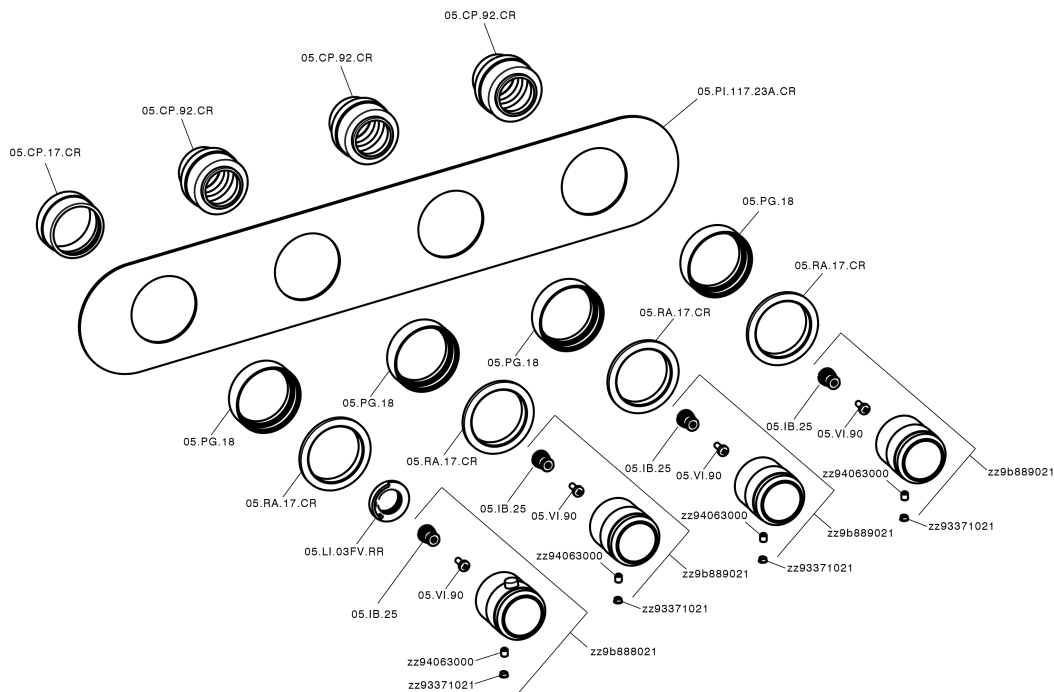

Parte externa termostático ducha 3 funciones CHRONOS_CR01R300

MODELO **CR01R300**

Parte externa termostático ducha 3 funciones, para art.ZB01R300

ACABADOS DISPONIBLES

-  **21** 21 Cromo
-  **2F** 2F Níquel Cepillado
-  **2Q** 2Q Black Titanium

CARACTERÍSTICAS

Instalación **Empotrado**
Empotrado 1 **ZB01R300**

Termostático

El Termostático Huber es tu gestor personal del agua, ayudándote a manejar, controlar y ahorrar agua y energía.

Parte externa termostático ducha 3 funciones CHRONOS_CR01R300

CR01R300

<https://es.huberitalia.com/parte-externa-termostatico-ducha-3-funciones-chronos-cr01r300>

Parte empotrada termostático 3 funciones EMPOTRADO_ZB01R300

MODELO **ZB01R300**

Parte empotrada termostático 3 funciones

ACABADOS DISPONIBLES

CARACTERÍSTICAS

Instalación **Empotrado**

Recambio Cartucho **23.51A.HF**

Cartucho Termostático HF

Empotrado **1**

Termostático

El Termostático Huber es tu gestor personal del agua, ayudándote a manejar, controlar y ahorrar agua y energía.