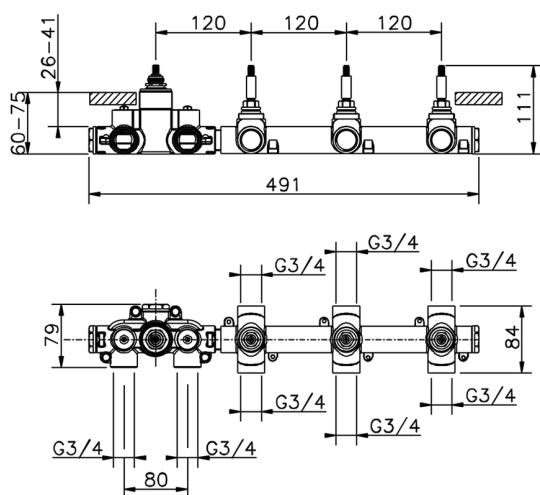

Termostático

El Termostático Huber es tu gestor personal del agua, ayudándote a manejar, controlar y ahorrar agua y energía.

2026-04-11