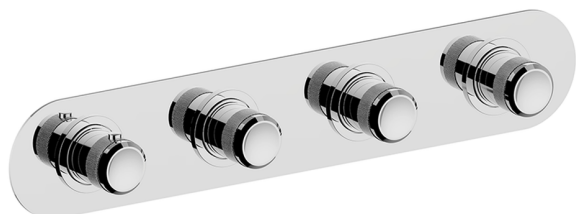

## Parte externa termostático ducha 3 funciones CHRONOS\_CR01R300

MODELO **CR01R300**

Parte externa termostático ducha 3 funciones, para art.ZB01R300

### ACABADOS DISPONIBLES

-  **21** 21 Cromo
-  **2F** 2F Níquel Cepillado
-  **2Q** 2Q Black Titanium

### CARACTERÍSTICAS

Instalación **Empotrado**  
 Empotrado 1 **ZB01R300**

## Parte empotrada termostático 3 funciones EMPOTRADO\_ZB01R300

MODELO **ZB01R300**

Parte empotrada termostático 3 funciones

ACABADOS DISPONIBLES

CARACTERÍSTICAS

Instalación **Empotrado**

Recambio Cartucho **23.51A.HF**