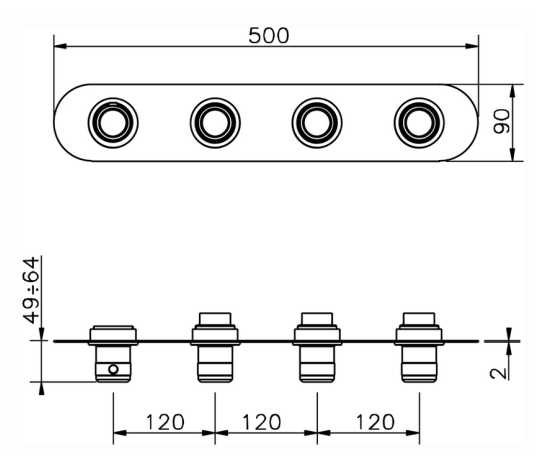

CARACTERÍSTICAS

Instalación **Empotrado**
Empotrado 1 **ZB01R300**

Termostático

El Termostático Huber es tu gestor personal del agua, ayudándote a manejar, controlar y ahorrar agua y energía.