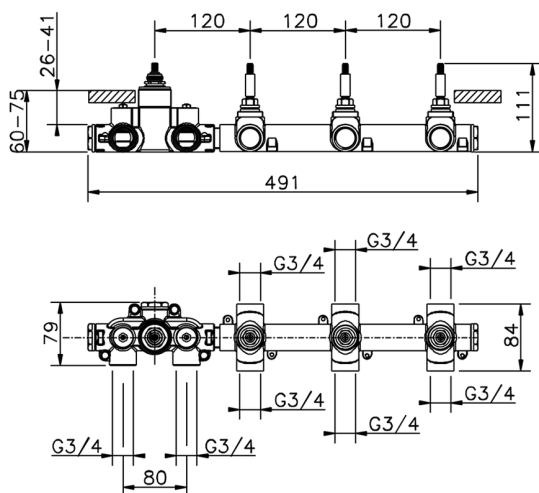

Termostático

El Termostático Huber es tu gestor personal del agua, ayudándote a manejar, controlar y ahorrar agua y energía.

2026-06-13