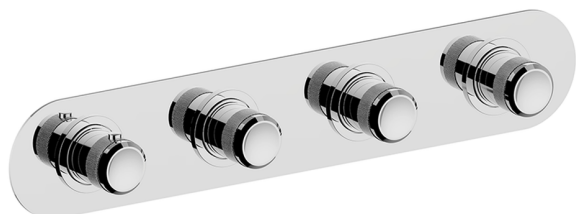

Parte externa termostático ducha 3 funciones CHRONOS_CR01R300

MODELO **CR01R300**

Parte externa termostático ducha 3 funciones, para art.ZB01R300

ACABADOS DISPONIBLES

-  **21** 21 Cromo
-  **2F** 2F Níquel Cepillado
-  **2Q** 2Q Black Titanium

CARACTERÍSTICAS

Instalación **Empotrado**
Empotrado 1 **ZB01R300**

Termostático

El Termostático Huber es tu gestor personal del agua, ayudándote a manejar, controlar y ahorrar agua y energía.

Parte empotrada termostático 3 funciones EMPOTRADO_ZB01R300

MODELO **ZB01R300**

Parte empotrada termostático 3 funciones

ACABADOS DISPONIBLES

04 04 Sin Acabado

CARACTERÍSTICAS

Instalación **Empotrado**

Recambio Cartucho **23.51A.HF**

Cartucho Termostático HF