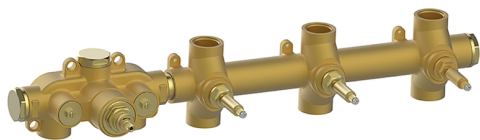

## Parte externa termostático ducha 3 funciones CHRONOS\_CR01R300

MODELO **CR01R300**

Parte externa termostático ducha 3 funciones, para art.ZB01R300

## Parte externa termostático ducha 3 funciones CHRONOS\_CR01R300

CR01R300

<https://es.huberitalia.com/parte-externa-termostatico-ducha-3-funciones-chronos-cr01r300>

## Parte empotrada termostático 3 funciones EMPOTRADO\_ZB01R300

MODELO **ZB01R300**

Parte empotrada termostático 3 funciones

ACABADOS DISPONIBLES

CARACTERÍSTICAS

Instalación **Empotrado**

Recambio Cartucho **23.51A.HF**