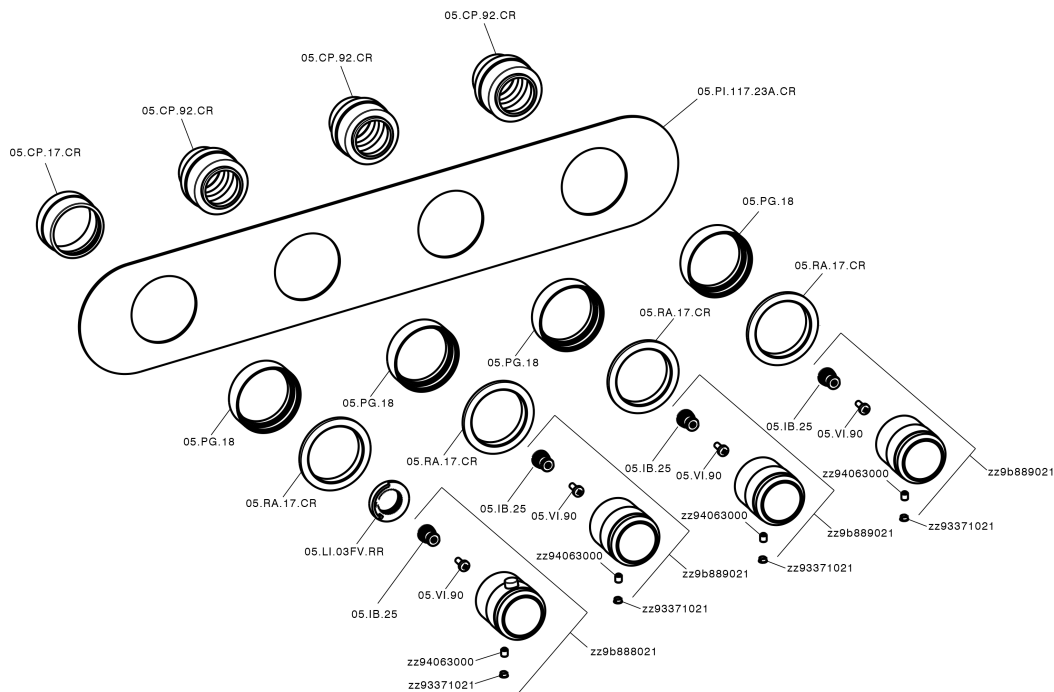

Parte externa termostático ducha 3 funciones CHRONOS_CR01R300

CR01R300

<https://es.huberitalia.com/parte-externa-termostatico-ducha-3-funciones-chronos-cr01r300>

Parte empotrada termostático 3 funciones EMPOTRADO_ZB01R300

ZB01R300

<https://es.huberitalia.com/parte-empotrada-termostatico-3-funciones-empotrado-zb01r300>

2026-06-13