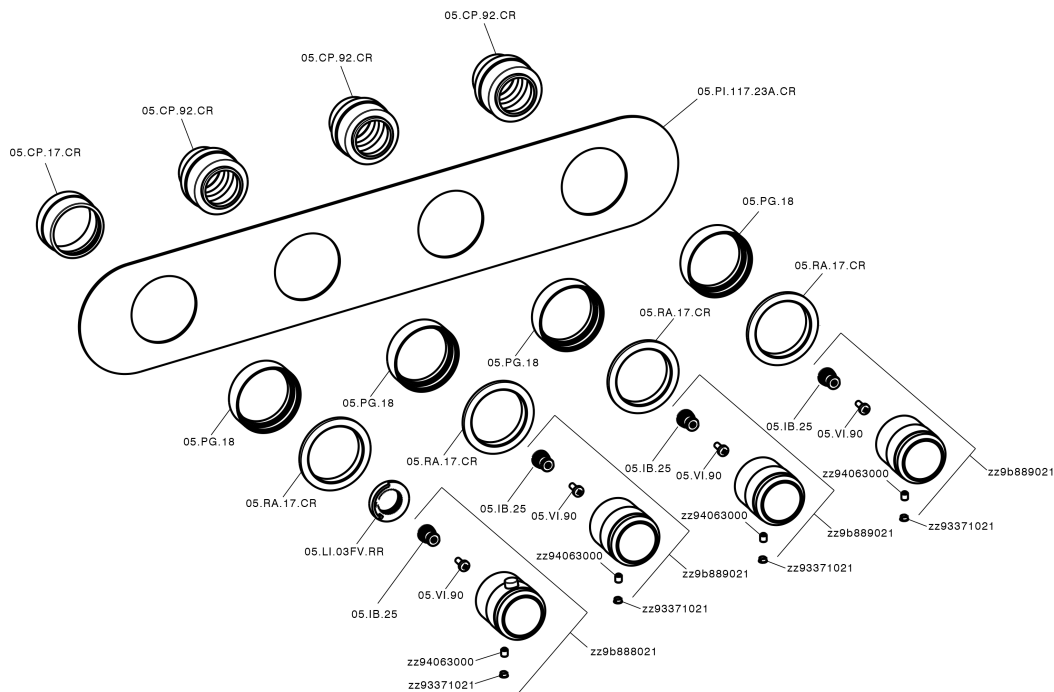

Parte externa termostático ducha 3 funciones CHRONOS_CR01R300

CR01R300

<https://es.huberitalia.com/parte-externa-termostatico-ducha-3-funciones-chronos-cr01r300>

Parte empotrada termostático 3 funciones EMPOTRADO_ZB01R300

ZB01R300

<https://es.huberitalia.com/parte-empotrada-termostatico-3-funciones-empotrado-zb01r300>

2026-04-29