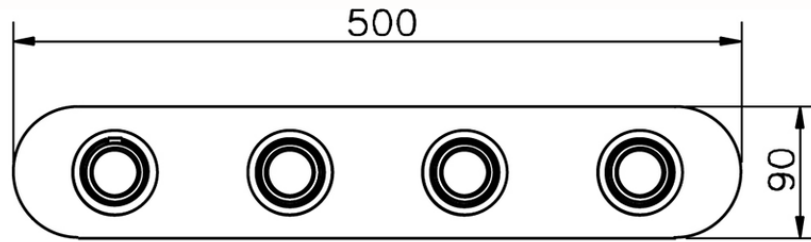

## Parte externa termostático ducha 3 funciones CHRONOS\_CR01R300

CR01R300

<https://es.huberitalia.com/parte-externa-termostatico-ducha-3-funciones-chronos-cr01r300>

ZB01R300

<https://es.huberitalia.com/parte-empotrada-termostatico-3-funciones-empotrado-zb01r300>