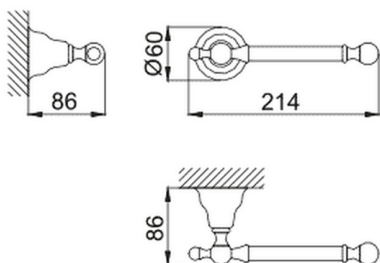

Porta rollo CROISETTE_4034.01H.

MODELO **4034.01H.**

Porta rollo

ACABADOS DISPONIBLES

-  **AC** AC Níquel Satinado Cepillado
-  **BA** BA Bronce Viejo
-  **CR** CR Cromo
-  **2W** 2W Oro Cepillado

CARACTERÍSTICAS