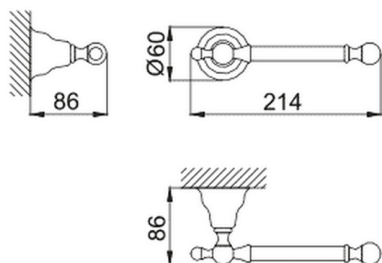

Porta rotello CROISSETTE_4034.01H.

MODELO **4034.01H.**

Porta rotello

ACABADOS DISPONIBLES

-  **AC** AC Níquel Satinado Cepillado
-  **BA** BA Bronce Viejo
-  **CR** CR Cromo
-  **2W** 2W Oro Cepillado

CARACTERÍSTICAS