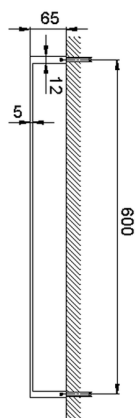

Toallero ACCESORIOS BAÑO_SQ090106

MODELO **SQ090106**

Toallero

ACABADOS DISPONIBLES

- 
21 21 Cromo
- 
2B 2B Níquel Brillo
- 
2F 2F Níquel Cepillado
- 
2Q 2Q Black Titanium
- 
40 40 Negro Mate
- 
4Q 4Q Blanco Mate