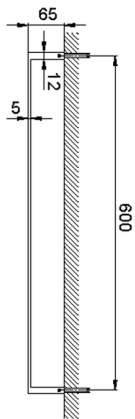

## Toallero ACCESORIOS BAÑO\_SQ090106

MODELO **SQ090106**

Toallero

ACABADOS DISPONIBLES

-  **21** 21 Cromo
-  **2B** 2B Níquel Brillo
-  **2F** 2F Níquel Cepillado
-  **2Q** 2Q Black Titanium
-  **40** 40 Negro Mate
-  **4Q** 4Q Blanco Mate