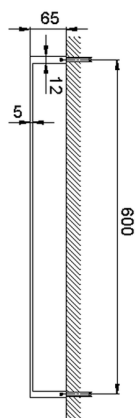

## Toallero ACCESORIOS BAÑO\_SQ090106

MODELO **SQ090106**

Toallero

ACABADOS DISPONIBLES

-  **21** 21 Cromo
-  **2B** 2B Níquel Brillo
-  **2F** 2F Níquel Cepillado
-  **2Q** 2Q Black Titanium
-  **40** 40 Negro Mate
-  **4Q** 4Q Blanco Mate