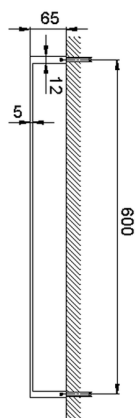

## Toallero ACCESORIOS BAÑO\_SQ090106

MODELO **SQ090106**

Toallero

ACABADOS DISPONIBLES

- 
**21** 21 Cromo
- 
**2B** 2B Níquel Brillo
- 
**2F** 2F Níquel Cepillado
- 
**2Q** 2Q Black Titanium
- 
**40** 40 Negro Mate
- 
**4Q** 4Q Blanco Mate