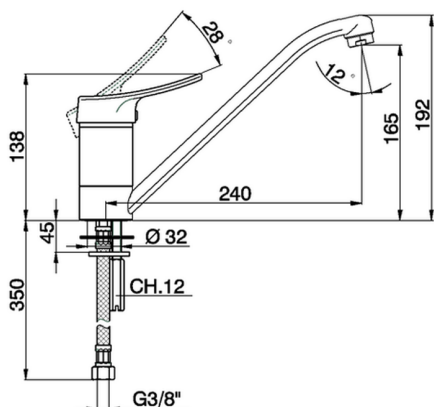

## Fregadero monomando KITCHEN\_FU700580

MODELO **FU700580**

Fregadero monomando, caño giratorio, latiguillos  
acero G.3/8"

ACABADOS DISPONIBLES

**21** 21 Cromo

CARACTERÍSTICAS

Recambio Cartucho **ZZ92909000**

**Cartucho Monomando 43 mm**

2024-09-19