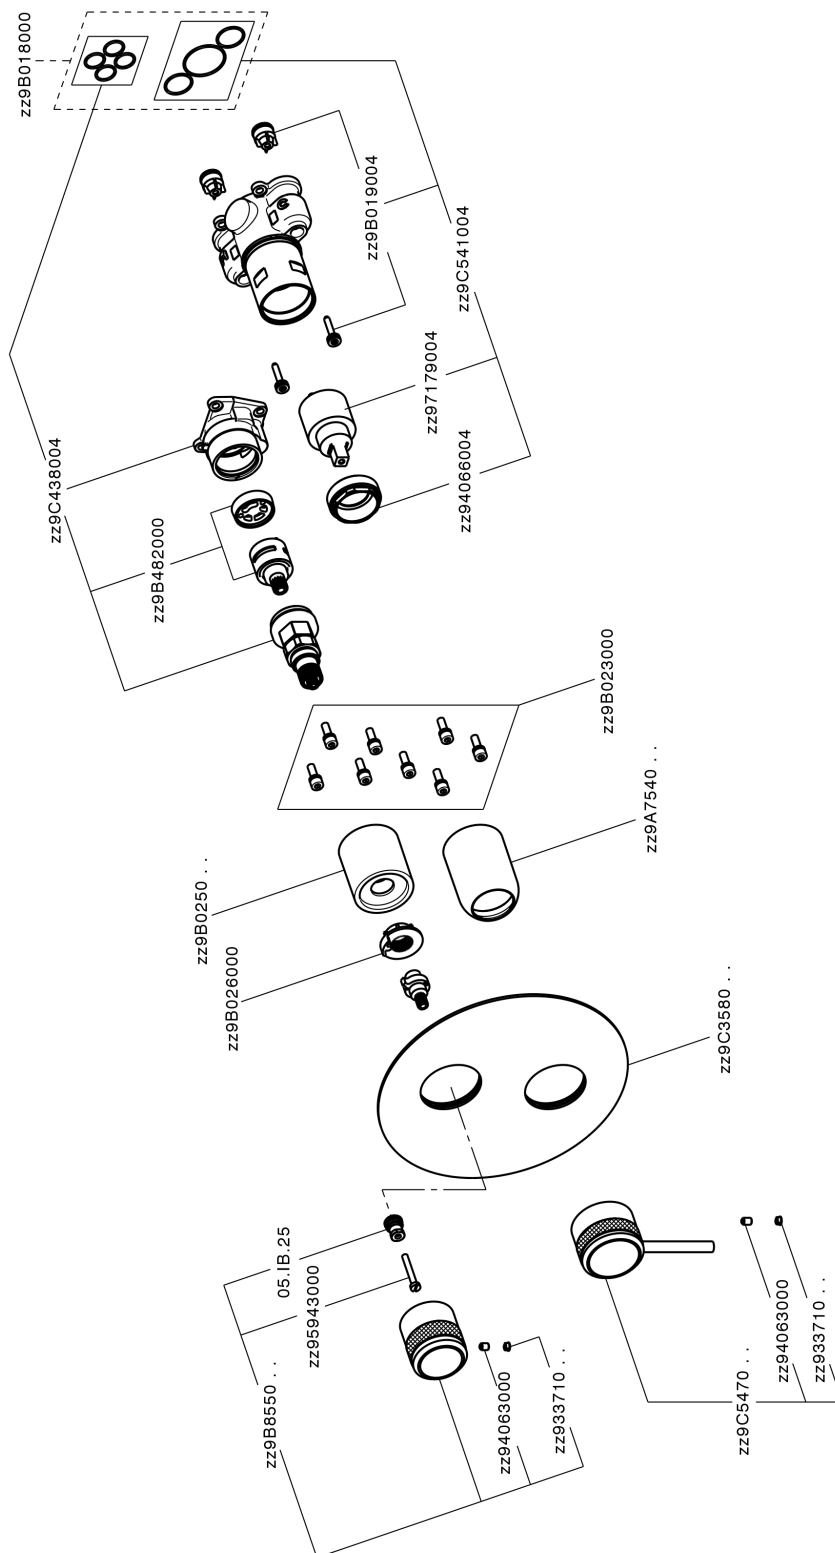

Conjunto Monomando para One-Box CHRONOS_CR0BM030

CR0BM030

<https://es.huberitalia.com/conjunto-monomando-para-one-box-chronos-cr0bm030>

One-Box Universal para empotrado ONE BOX_ZB00B031

ZB00B031

<https://es.huberitalia.com/one-box-universal-para-empotrado-one-box-zb00b031>

One-Box Universal para empotrado ONE BOX_ZB00B030

ZB00B030

<https://es.huberitalia.com/one-box-universal-para-empotrado-one-box-zb00b030>

2026-06-13