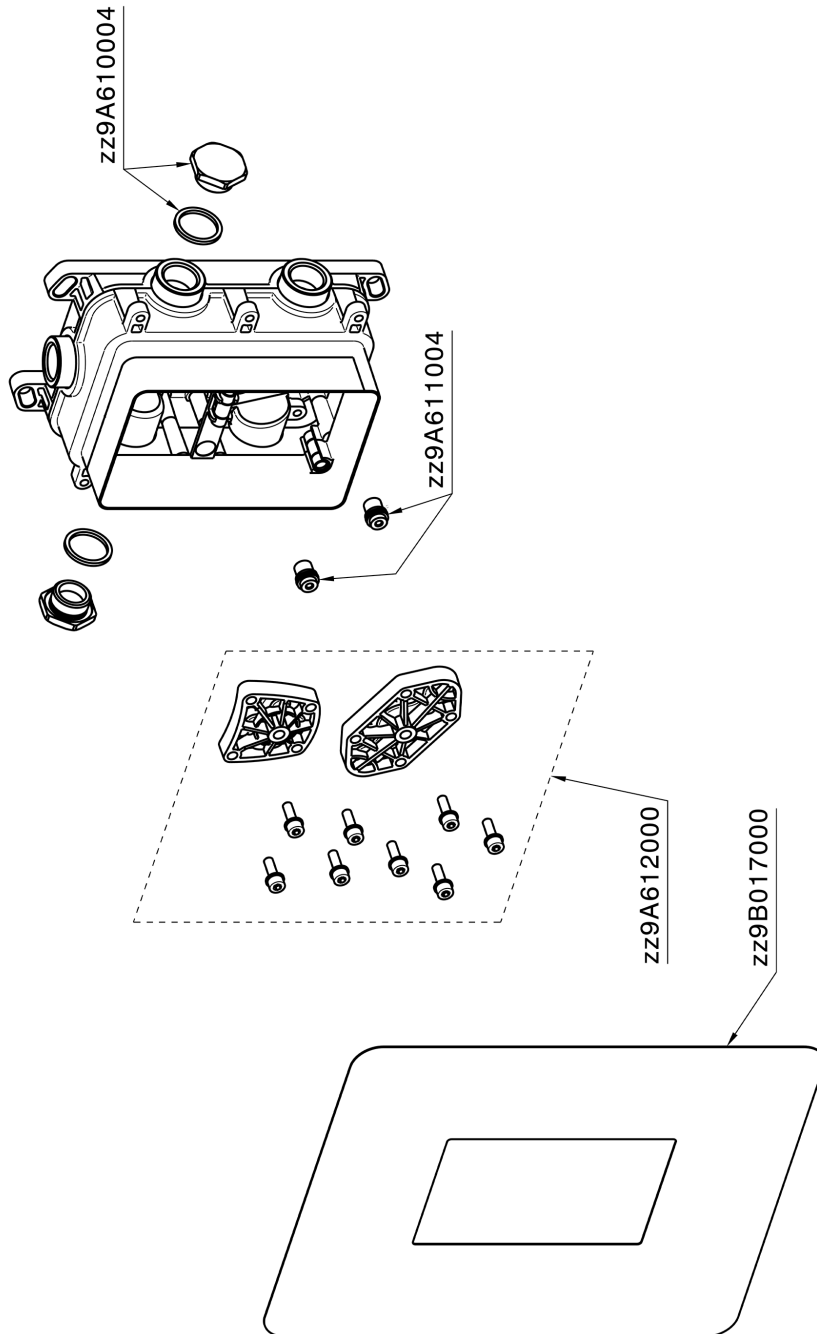

Conjunto Monomando para One-Box CHRONOS_CR0BM030

CR0BM030

<https://es.huberitalia.com/conjunto-monomando-para-one-box-chronos-cr0bm030>

One-Box Universal para empotrado ONE BOX_ZB00B031

ZB00B031

<https://es.huberitalia.com/one-box-universal-para-empotrado-one-box-zb00b031>

One-Box Universal para empotrado ONE BOX_ZB00B030

ZB00B030

<https://es.huberitalia.com/one-box-universal-para-empotrado-one-box-zb00b030>

2026-04-11