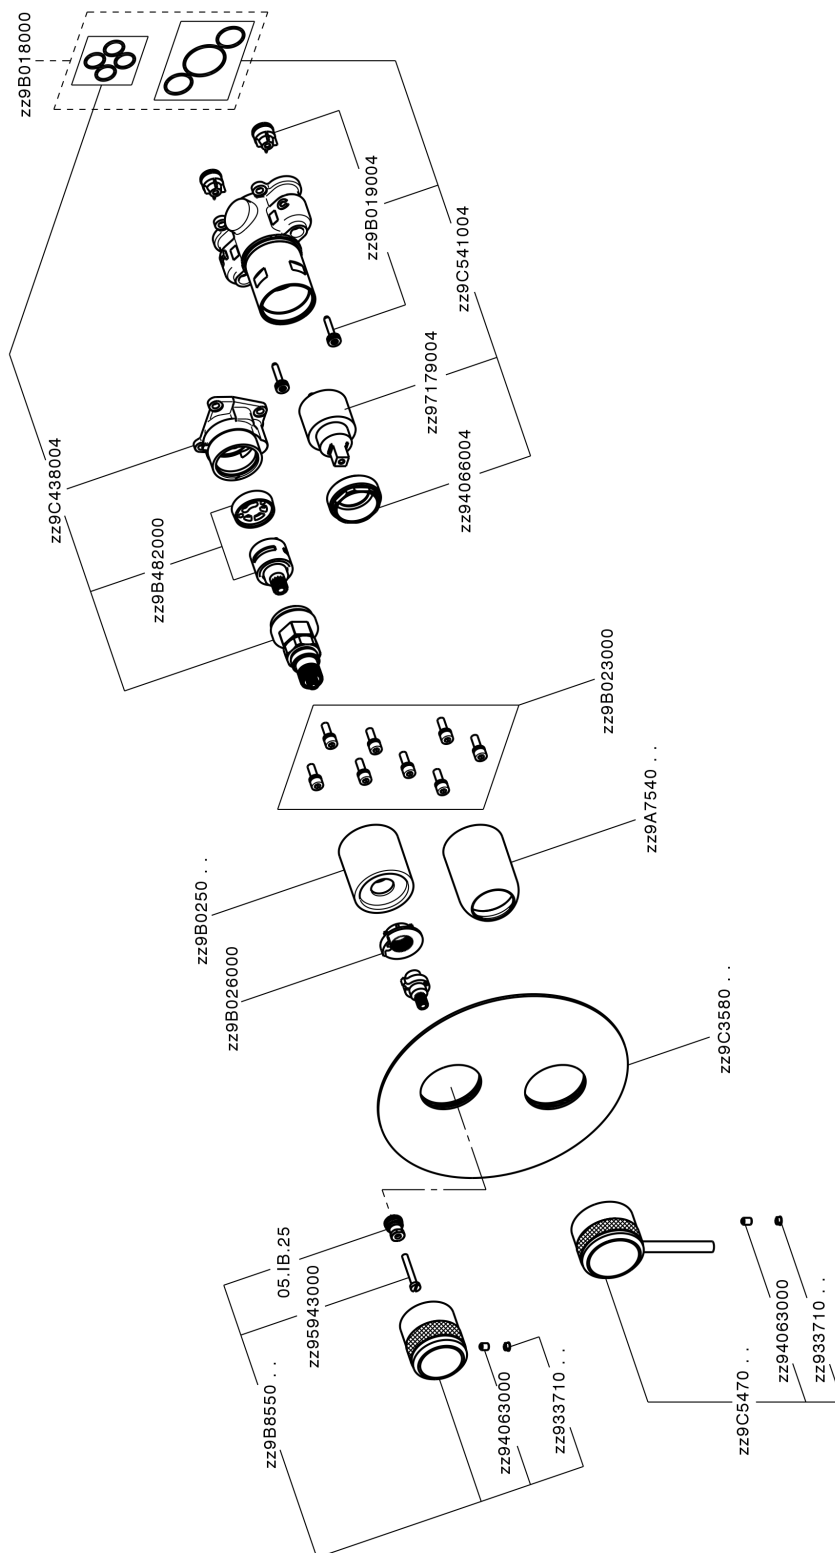

Conjunto Monomando para One-Box CHRONOS_CR0BM030

CR0BM030

<https://es.huberitalia.com/conjunto-monomando-para-one-box-chronos-cr0bm030>

One-Box Universal para empotrado ONE BOX_ZB00B031

ZB00B031

<https://es.huberitalia.com/one-box-universal-para-empotrado-one-box-zb00b031>

One-Box Universal para empotrado ONE BOX_ZB00B030

ZB00B030

<https://es.huberitalia.com/one-box-universal-para-empotrado-one-box-zb00b030>

2026-01-12