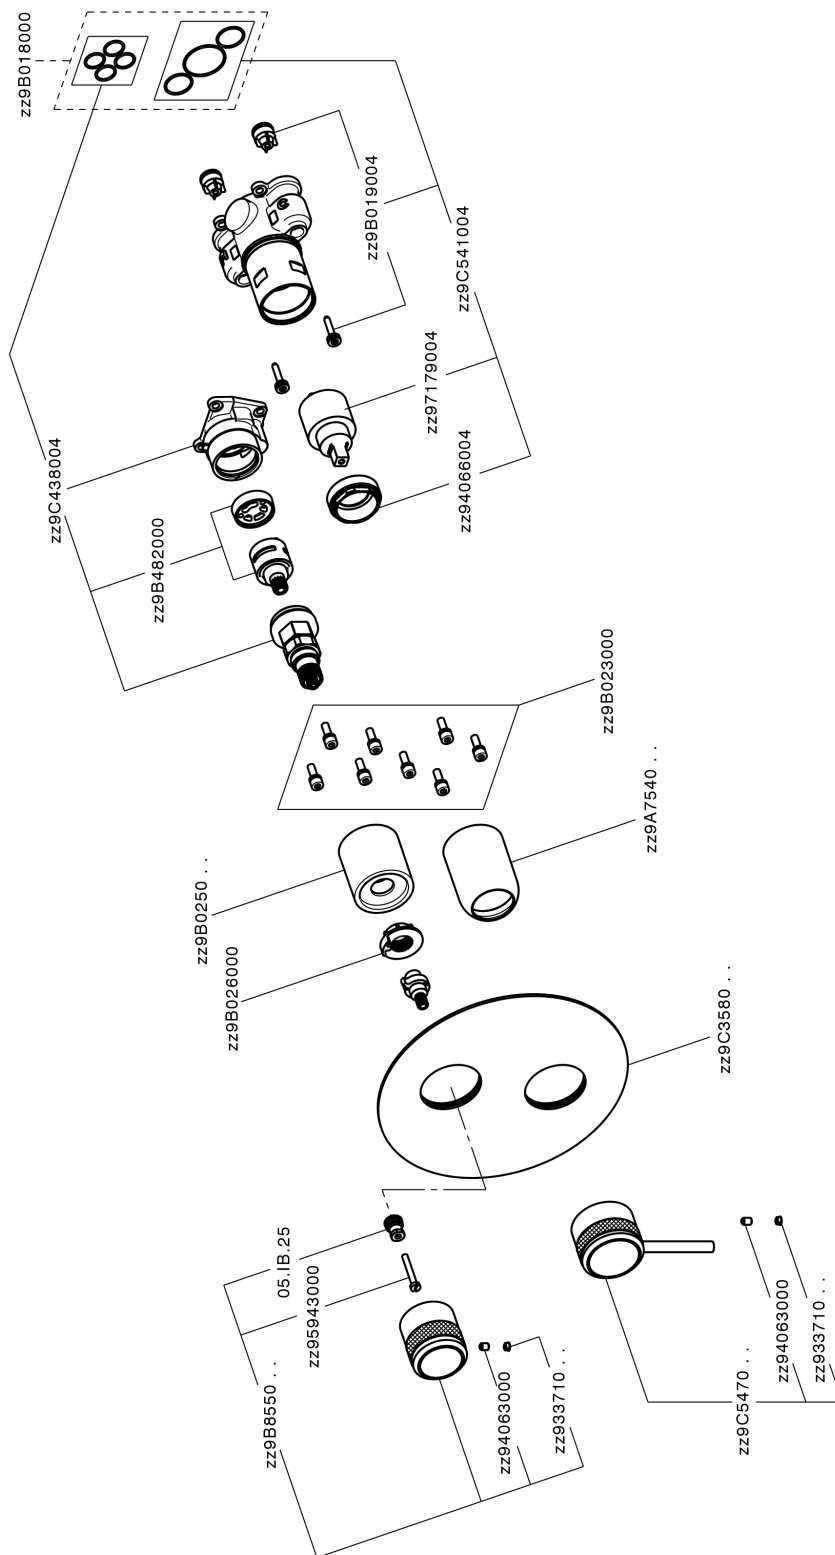

Conjunto Monomando para One-Box CHRONOS_CR0BM030

CR0BM030

<https://es.huberitalia.com/conjunto-monomando-para-one-box-chronos-cr0bm030>

One-Box Universal para empotrado ONE BOX_ZB00B031

ZB00B031

<https://es.huberitalia.com/one-box-universal-para-empotrado-one-box-zb00b031>

One-Box Universal para empotrado ONE BOX_ZB00B030

ZB00B030

<https://es.huberitalia.com/one-box-universal-para-empotrado-one-box-zb00b030>

2026-04-11