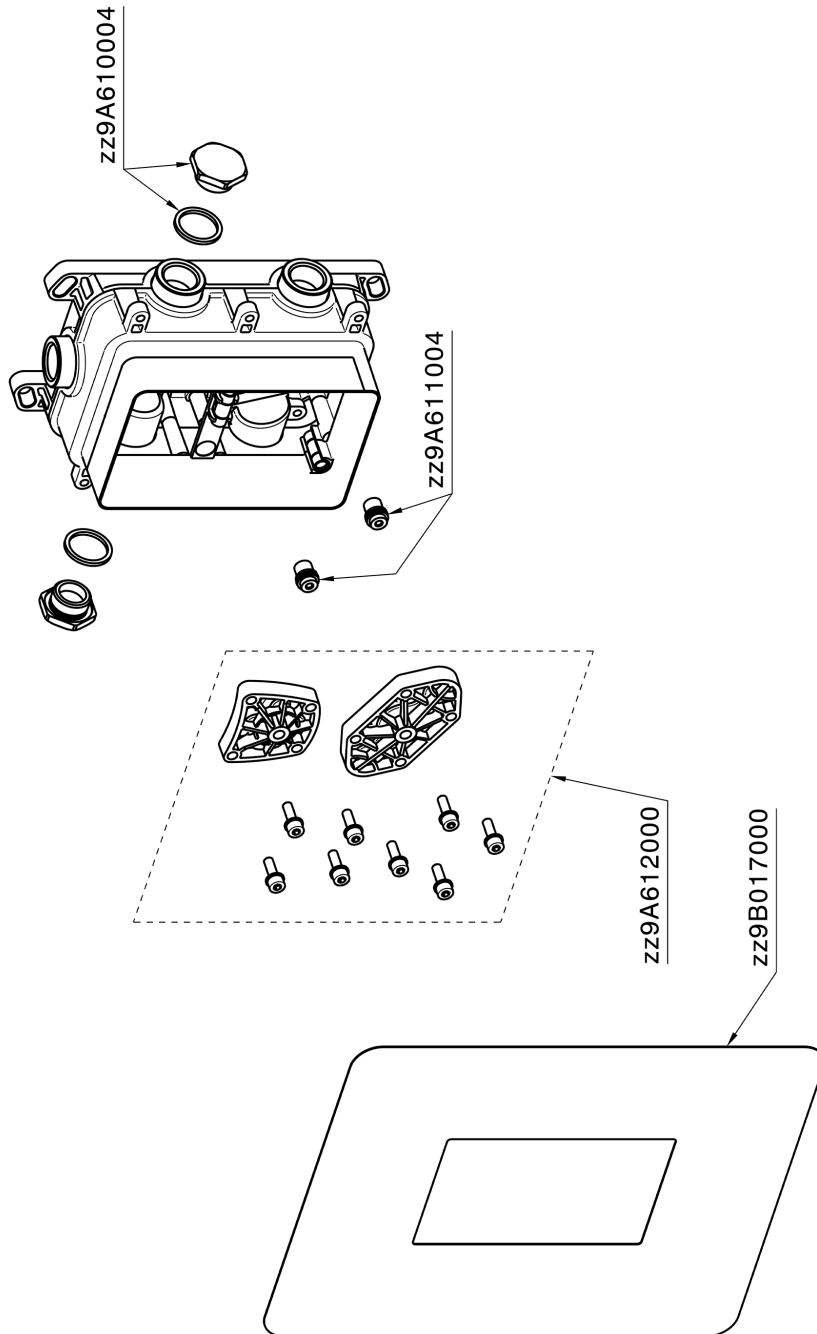

Conjunto Monomando para One-Box CHRONOS_CR0BM030

CR0BM030

<https://es.huberitalia.com/conjunto-monomando-para-one-box-chronos-cr0bm030>

One-Box Universal para empotrado ONE BOX_ZB00B031

ZB00B031

<https://es.huberitalia.com/one-box-universal-para-empotrado-one-box-zb00b031>

One-Box Universal para empotrado ONE BOX_ZB00B030

ZB00B030

<https://es.huberitalia.com/one-box-universal-para-empotrado-one-box-zb00b030>

2026-01-12