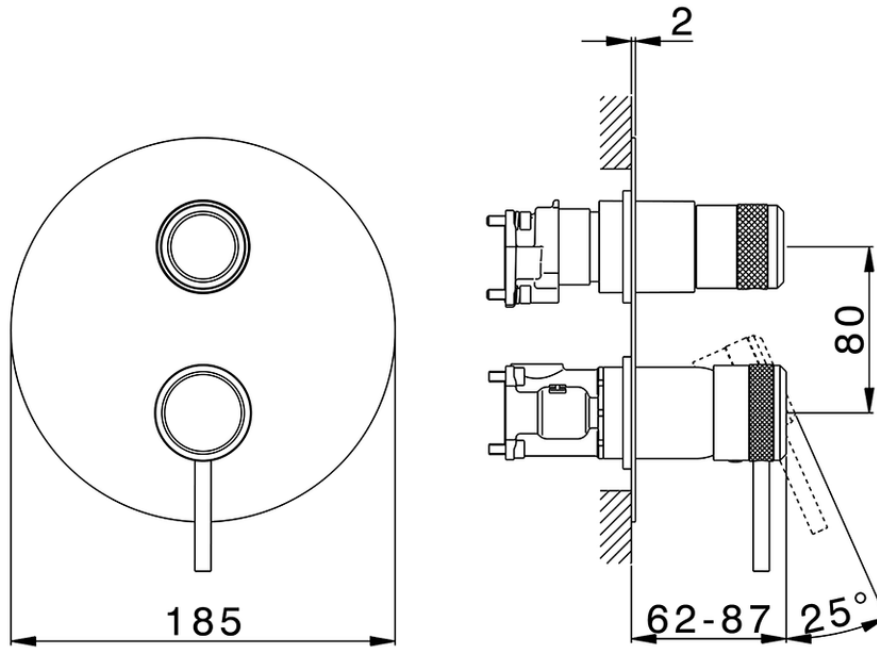

Conjunto Monomando para One-Box CHRONOS_CR0BM030

CR0BM030

<https://es.huberitalia.com/conjunto-monomando-para-one-box-chronos-cr0bm030>

ZB00B031

<https://es.huberitalia.com/one-box-universal-para-empotrado-one-box-zb00b031>

ZB00B030

<https://es.huberitalia.com/one-box-universal-para-empotrado-one-box-zb00b030>

2026-06-30