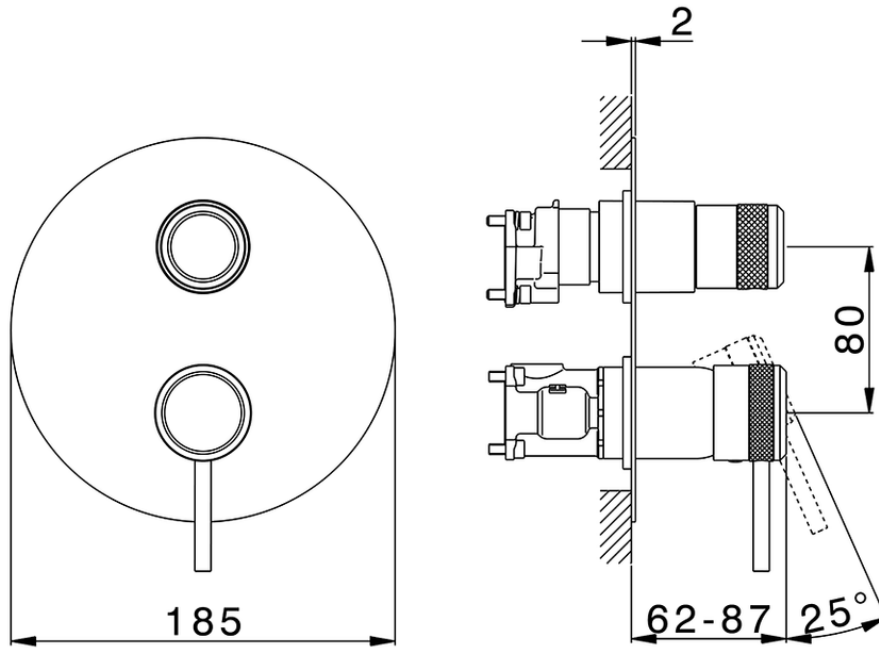

Conjunto Monomando para One-Box CHRONOS_CR0BM030

CR0BM030

<https://es.huberitalia.com/conjunto-monomando-para-one-box-chronos-cr0bm030>

ZB00B031

<https://es.huberitalia.com/one-box-universal-para-empotrado-one-box-zb00b031>

ZB00B030

<https://es.huberitalia.com/one-box-universal-para-empotrado-one-box-zb00b030>

2026-04-29