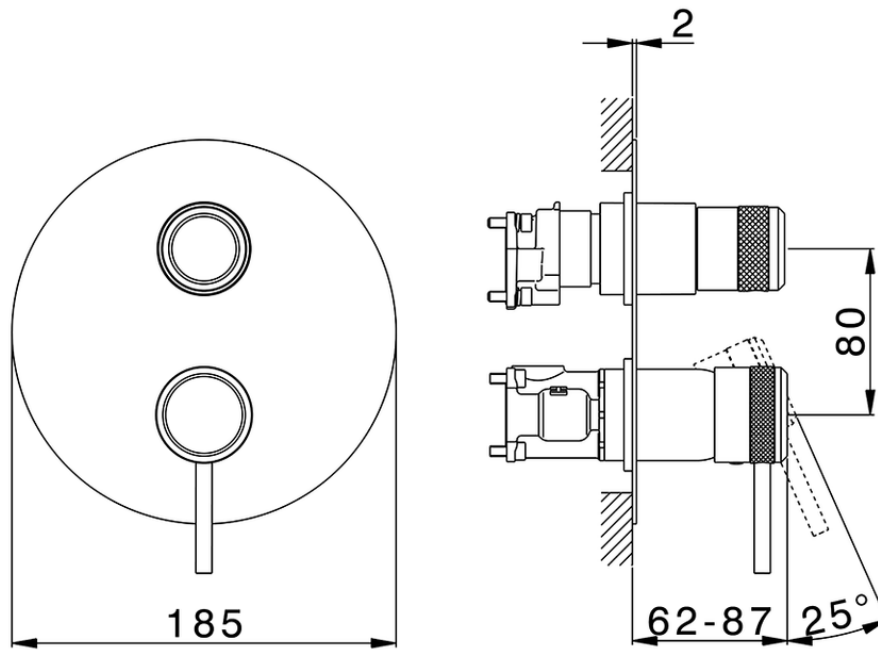

## Conjunto Monomando para One-Box CHRONOS\_CR0BM030

CR0BM030

<https://es.huberitalia.com/conjunto-monomando-para-one-box-chronos-cr0bm030>

ZB00B031

<https://es.huberitalia.com/one-box-universal-para-empotrado-one-box-zb00b031>

ZB00B030

<https://es.huberitalia.com/one-box-universal-para-empotrado-one-box-zb00b030>

2026-04-09