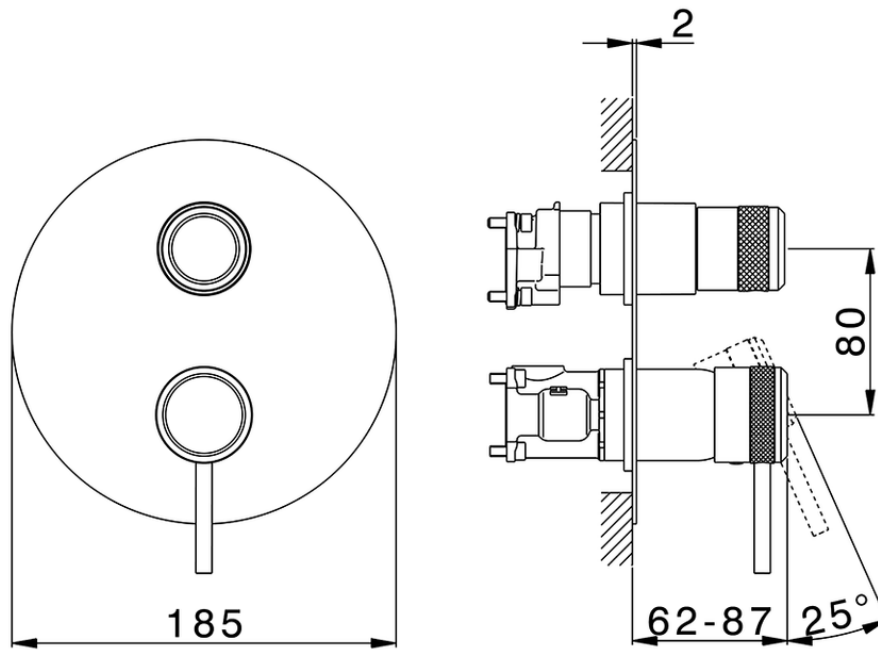

Conjunto Monomando para One-Box CHRONOS_CR0BM030

CR0BM030

<https://es.huberitalia.com/conjunto-monomando-para-one-box-chronos-cr0bm030>

ZB00B031

<https://es.huberitalia.com/one-box-universal-para-empotrado-one-box-zb00b031>

ZB00B030

<https://es.huberitalia.com/one-box-universal-para-empotrado-one-box-zb00b030>

2026-06-10