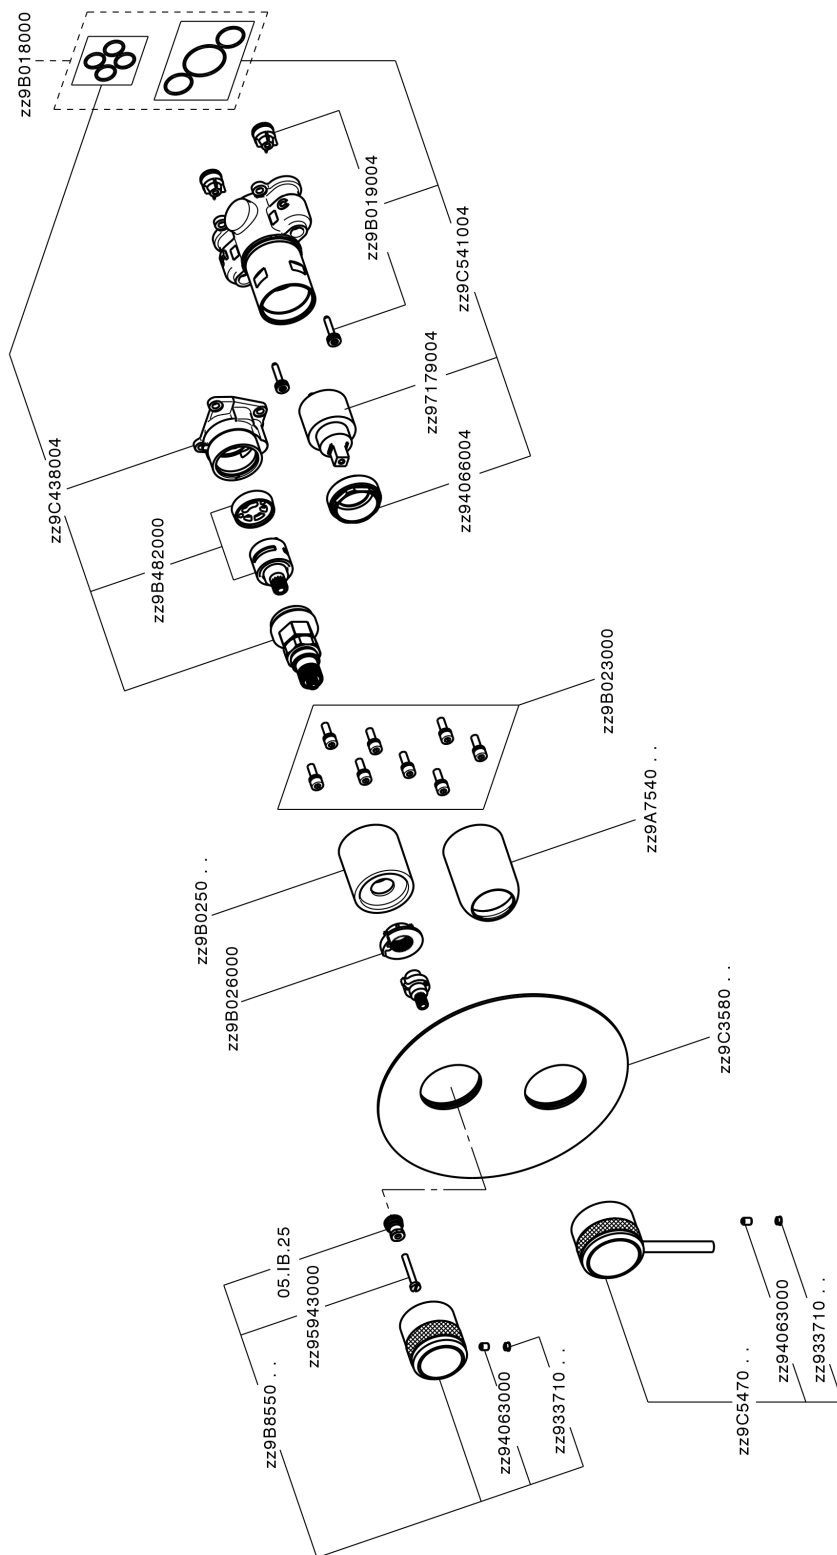

Conjunto Monomando para One-Box CHRONOS_CR0BM030

MODELO **CR0BM030**

Conjunto Monomando para One-Box, con desviador 2-3 salidas, profundidad mínima de instalación 67 mm, sin parte empotrada, para art. ZB00B030-ZB00B031

ACABADOS DISPONIBLES

-  **21** 21 Cromo
-  **2F** 2F Níquel Cepillado
-  **2Q** 2Q Black Titanium

CARACTERÍSTICAS

Recambio Cartucho **ZZ97179000**

Cartucho Monomando 35 mm

Instalación **Empotrado**

Empotrado 2 **ZB00B031**

ZB00B030

Conjunto Monomando para One-Box CHRONOS_CR0BM030

CR0BM030

<https://es.huberitalia.com/conjunto-monomando-para-one-box-chronos-cr0bm030>

One-Box Universal para empotrado ONE BOX_ZB00B031

MODELO **ZB00B031**

One-Box Universal para empotrado, para termostático o monomando 1 o 2 o 3 salidas, sin parte externa, con silenciadores, con junta para sellado

ACABADOS DISPONIBLES

CARACTERÍSTICAS

Empotrado **1**
 Instalación **Empotrado**