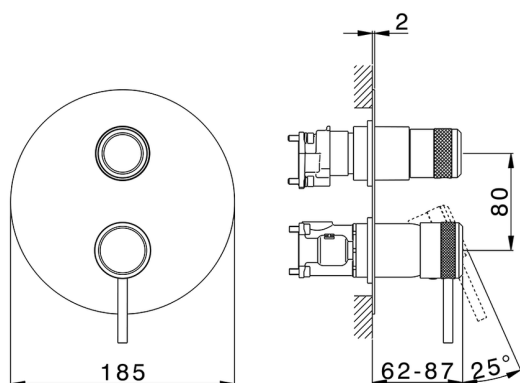

## Conjunto Monomando para One-Box CHRONOS\_CR0BM030

MODELO **CR0BM030**

Conjunto Monomando para One-Box, con desviador 2-3 salidas, profundidad mínima de instalación 67 mm, sin parte empotrada, para art. ZB00B030-ZB00B031

### CARACTERÍSTICAS

Recambio Cartucho **ZZ97179000**

**Cartucho Monomando 35 mm**

Instalación **Empotrado**

Empotrado 2 **ZB00B031**

**ZB00B030**