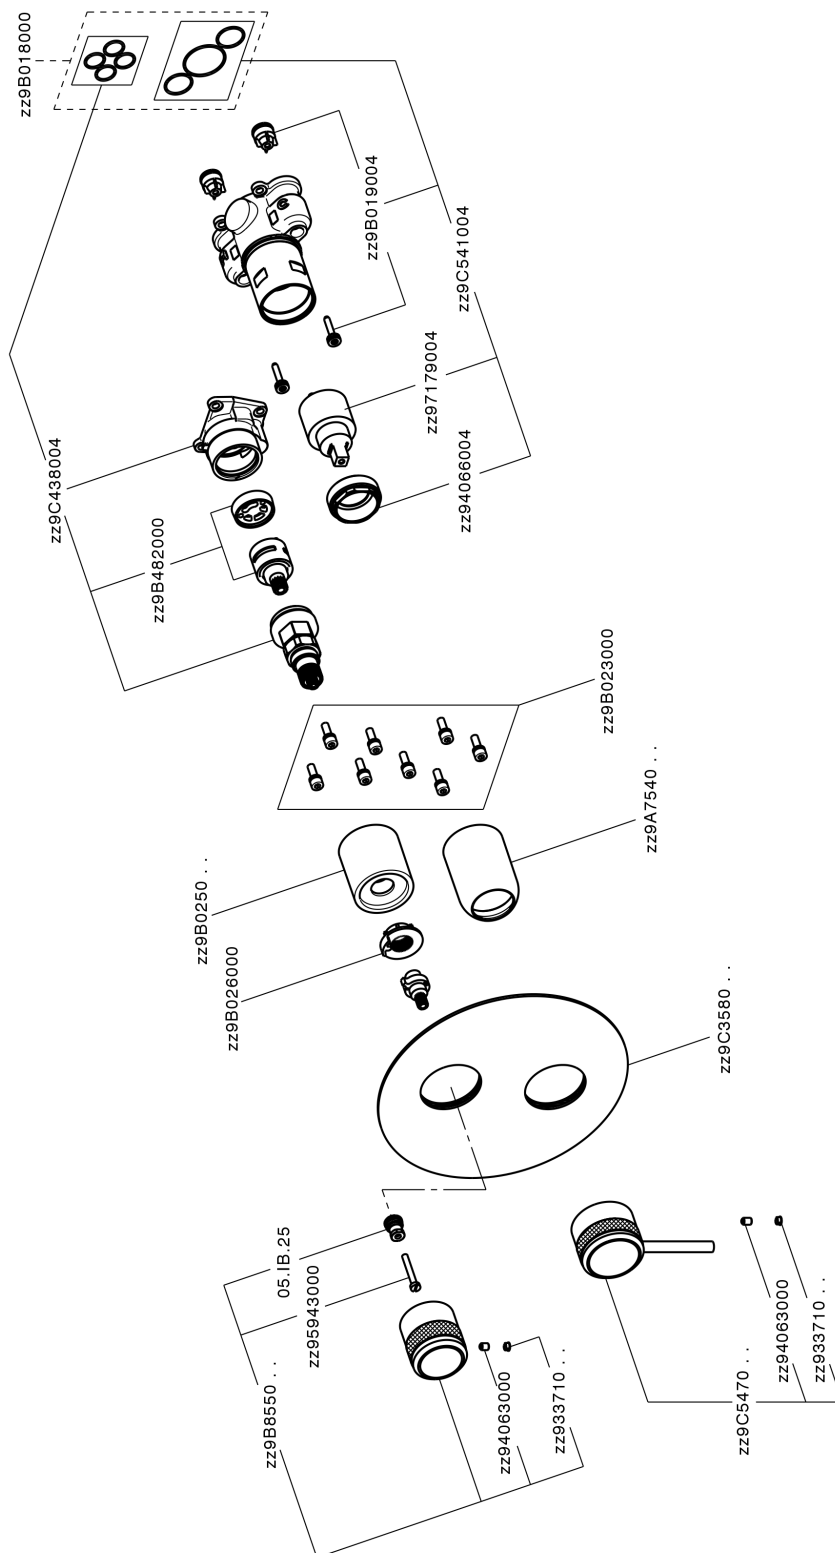

Conjunto Monomando para One-Box CHRONOS_CR0BM030

CR0BM030

<https://es.huberitalia.com/conjunto-monomando-para-one-box-chronos-cr0bm030>