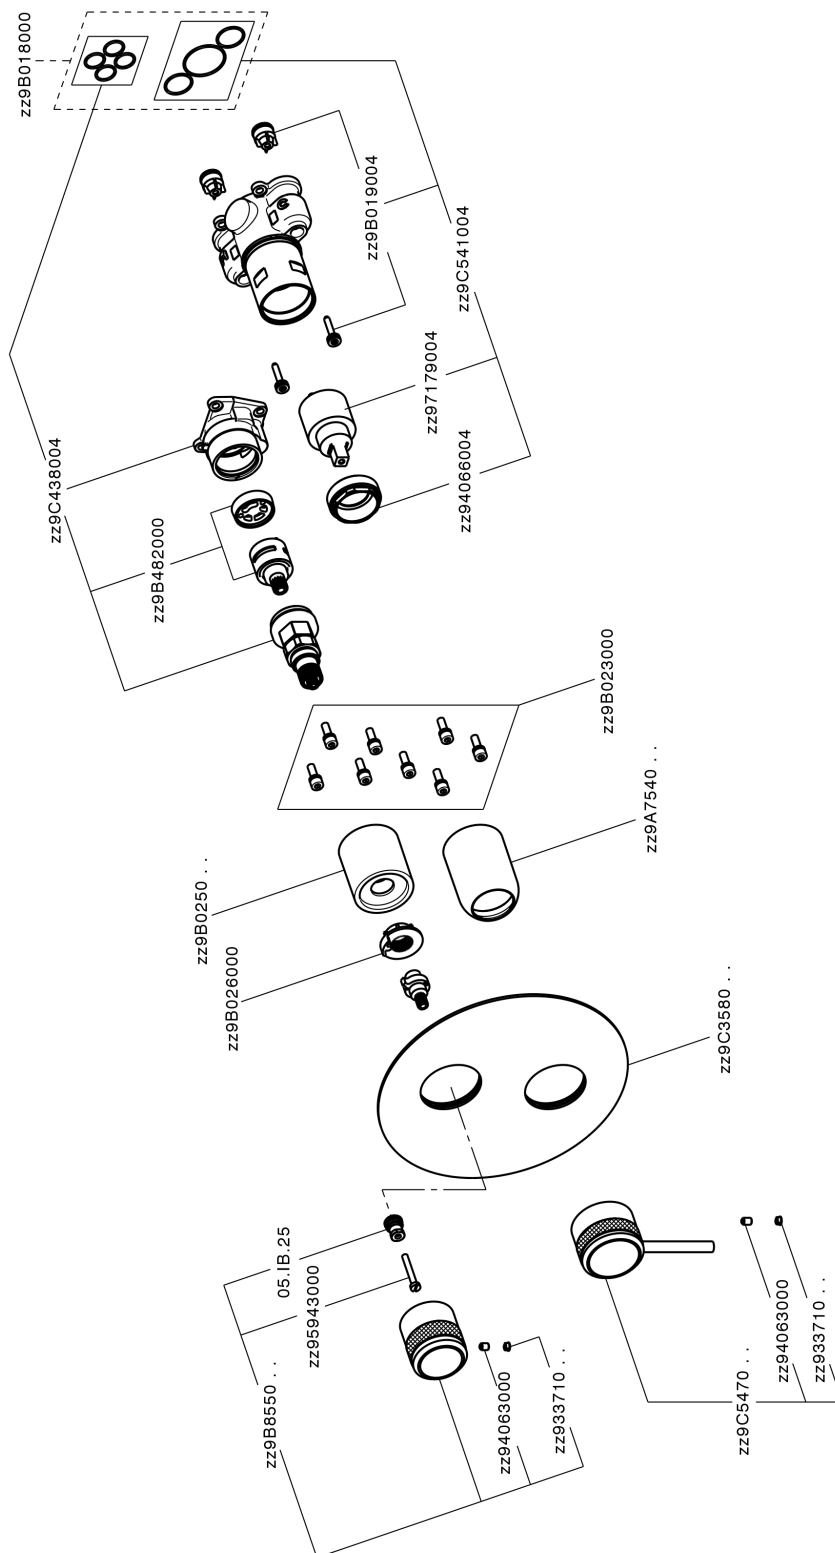

Conjunto Monomando para One-Box CHRONOS_CR0BM030

CR0BM030

<https://es.huberitalia.com/conjunto-monomando-para-one-box-chronos-cr0bm030>

One-Box Universal para empotrado ONE BOX_ZB00B031

ZB00B031

<https://es.huberitalia.com/one-box-universal-para-empotrado-one-box-zb00b031>

One-Box Universal para empotrado ONE BOX_ZB00B030

ZB00B030

<https://es.huberitalia.com/one-box-universal-para-empotrado-one-box-zb00b030>

2026-05-20