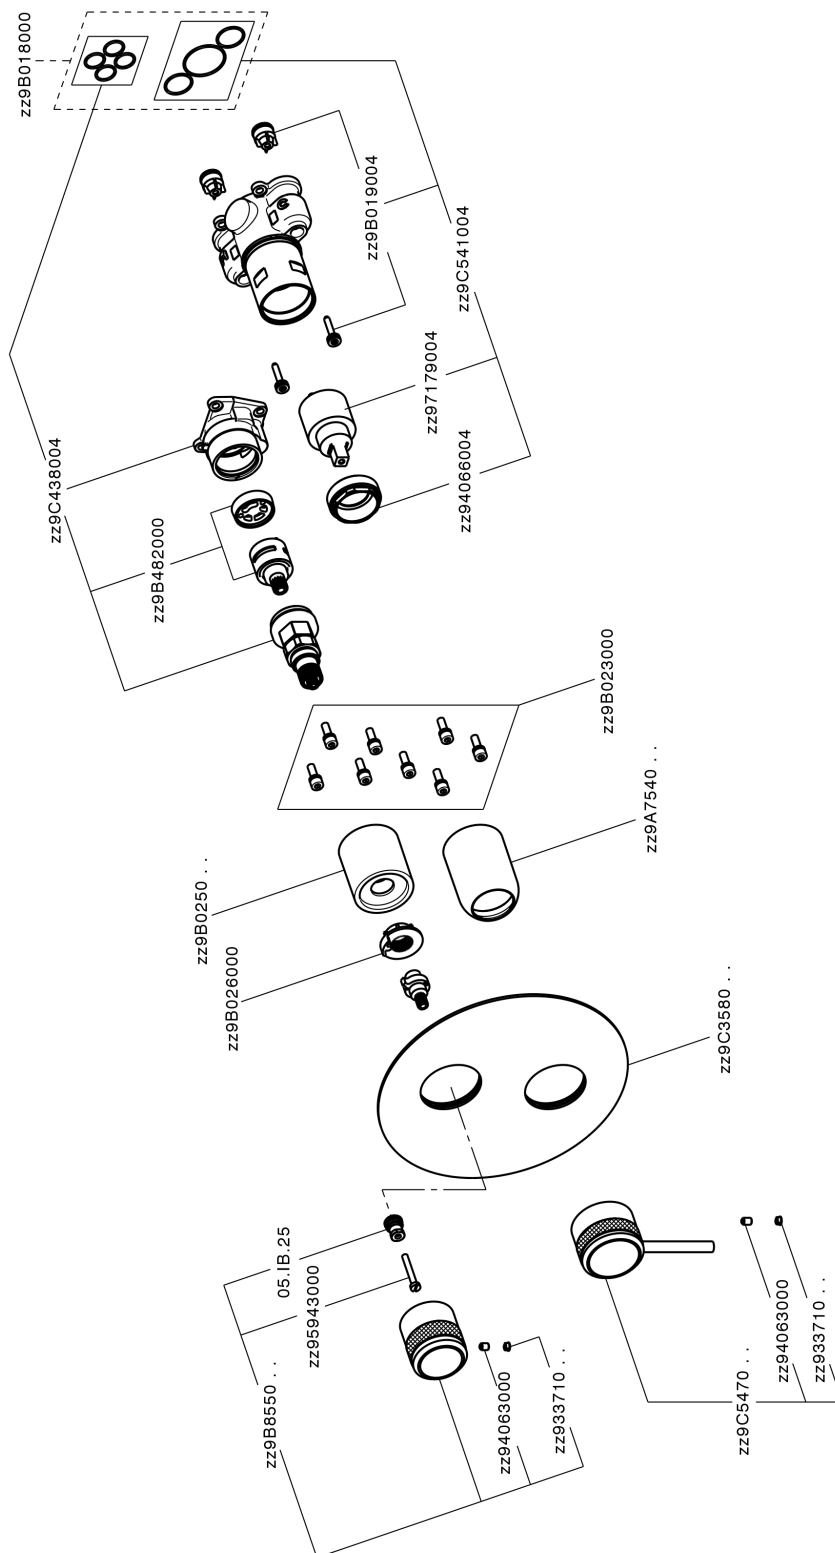

Conjunto Monomando para One-Box CHRONOS_CR0BM030

CR0BM030

<https://es.huberitalia.com/conjunto-monomando-para-one-box-chronos-cr0bm030>

One-Box Universal para empotrado ONE BOX_ZB00B031

ZB00B031

<https://es.huberitalia.com/one-box-universal-para-empotrado-one-box-zb00b031>

One-Box Universal para empotrado ONE BOX_ZB00B030

ZB00B030

<https://es.huberitalia.com/one-box-universal-para-empotrado-one-box-zb00b030>

2026-06-10