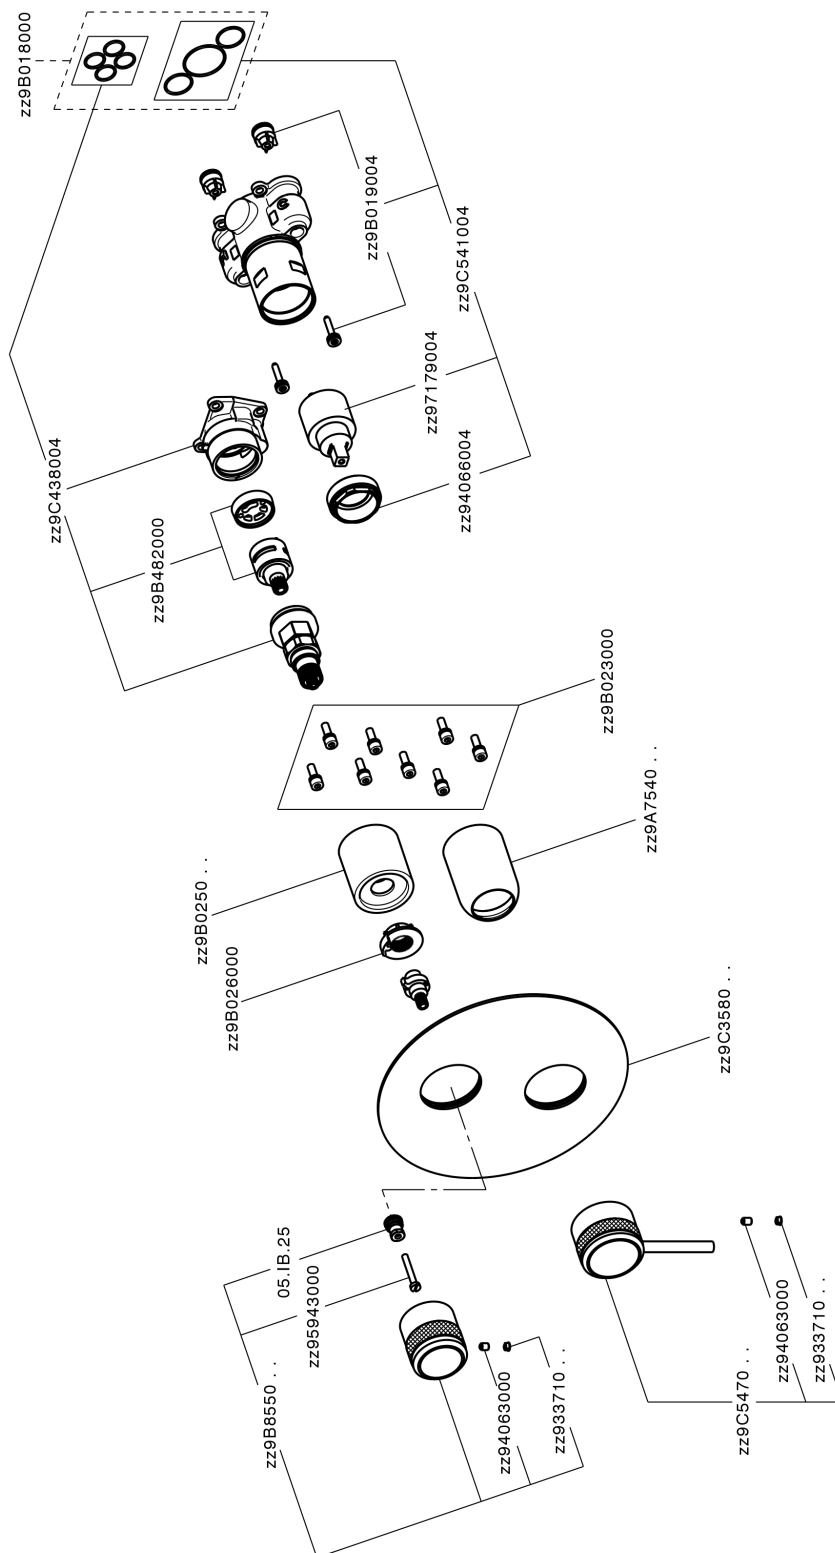

Conjunto Monomando para One-Box CHRONOS_CR0BM030

CR0BM030

<https://es.huberitalia.com/conjunto-monomando-para-one-box-chronos-cr0bm030>

One-Box Universal para empotrado ONE BOX_ZB00B031

ZB00B031

<https://es.huberitalia.com/one-box-universal-para-empotrado-one-box-zb00b031>

One-Box Universal para empotrado ONE BOX_ZB00B030

ZB00B030

<https://es.huberitalia.com/one-box-universal-para-empotrado-one-box-zb00b030>

2026-04-09