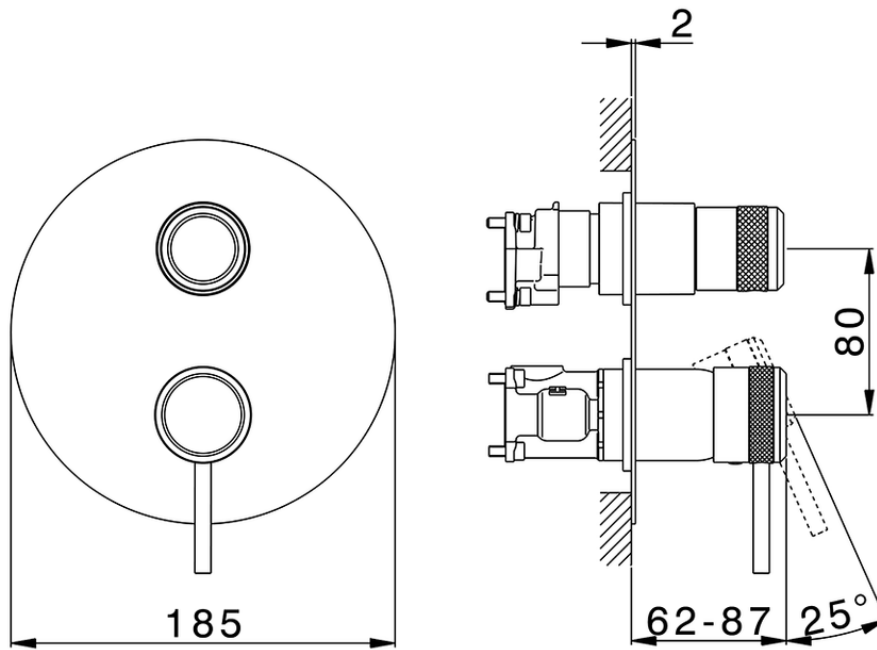

Conjunto Monomando para One-Box CHRONOS_CR0BM030

CR0BM030

<https://es.huberitalia.com/conjunto-monomando-para-one-box-chronos-cr0bm030>

ZB00B031

<https://es.huberitalia.com/one-box-universal-para-empotrado-one-box-zb00b031>

ZB00B030

<https://es.huberitalia.com/one-box-universal-para-empotrado-one-box-zb00b030>

2026-06-10