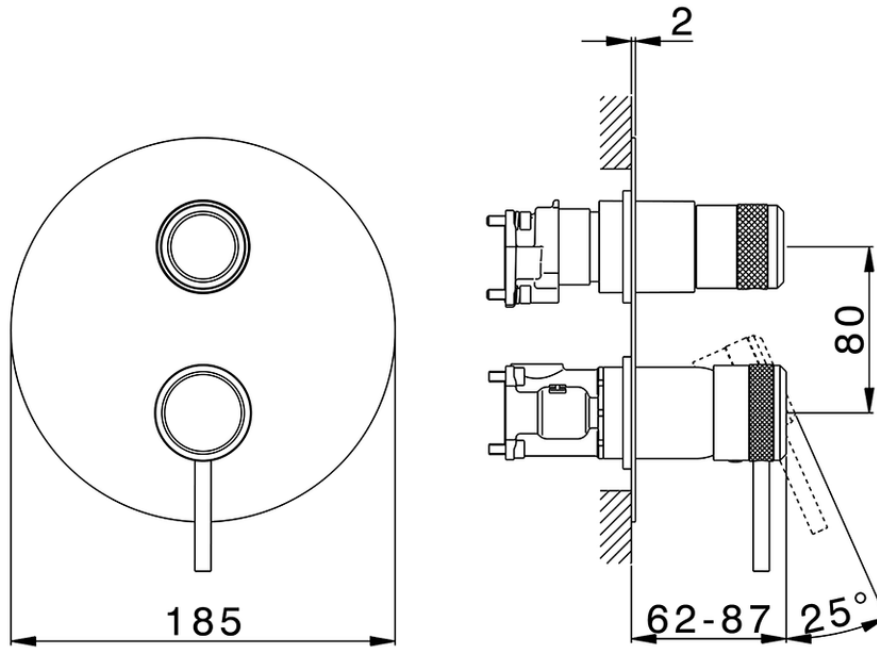

Conjunto Monomando para One-Box CHRONOS_CR0BM030

CR0BM030

<https://es.huberitalia.com/conjunto-monomando-para-one-box-chronos-cr0bm030>

ZB00B031

<https://es.huberitalia.com/one-box-universal-para-empotrado-one-box-zb00b031>

ZB00B030

<https://es.huberitalia.com/one-box-universal-para-empotrado-one-box-zb00b030>

2026-04-09