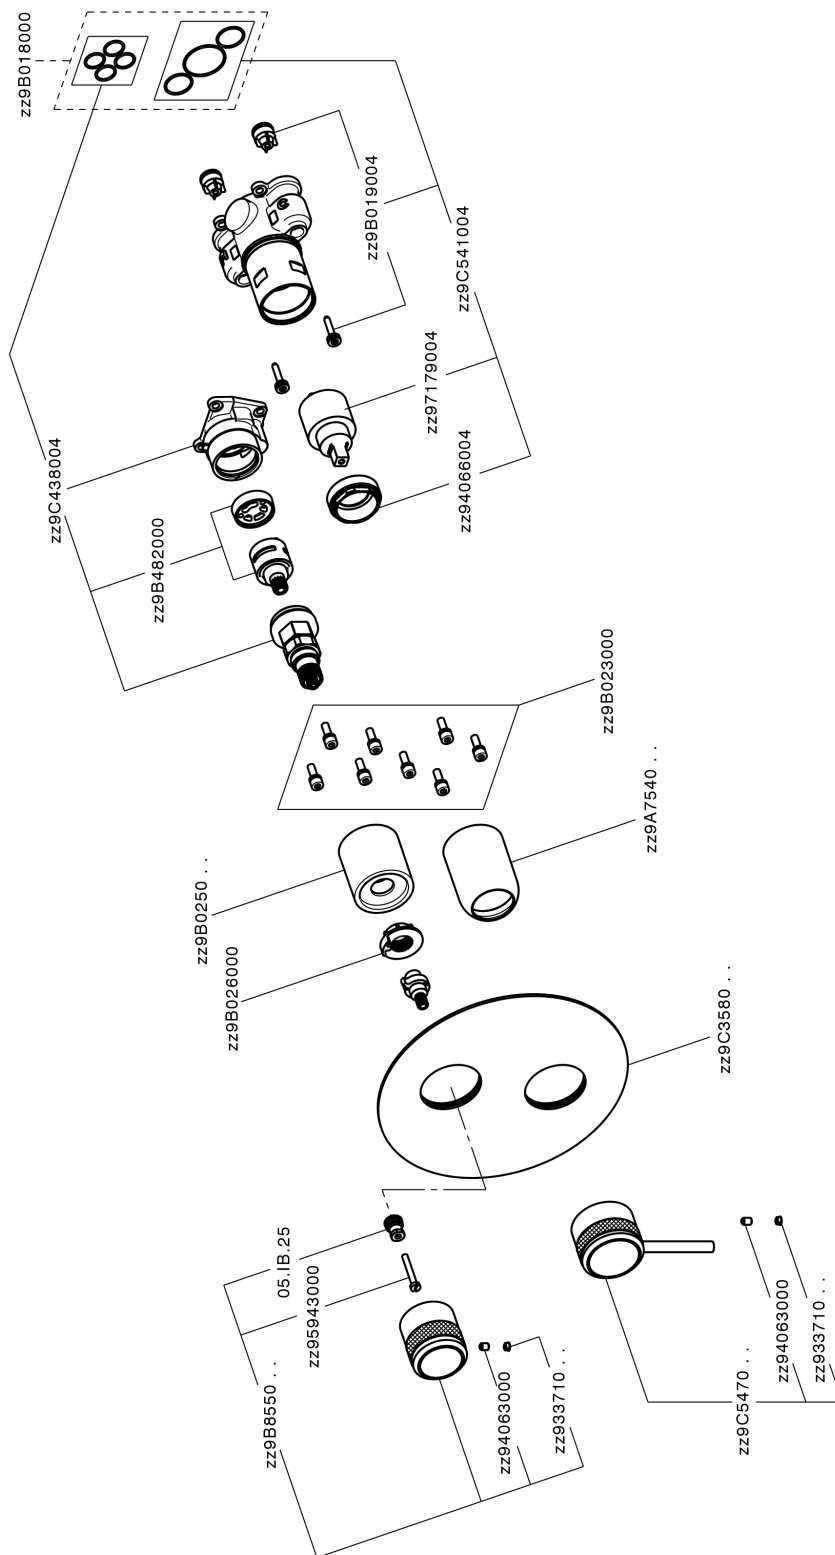

## Conjunto Monomando para One-Box CHRONOS\_CR0BM030

CR0BM030

<https://es.huberitalia.com/conjunto-monomando-para-one-box-chronos-cr0bm030>

## One-Box Universal para empotrado ONE BOX\_ZB00B031

ZB00B031

<https://es.huberitalia.com/one-box-universal-para-empotrado-one-box-zb00b031>

## One-Box Universal para empotrado ONE BOX\_ZB00B030

ZB00B030

<https://es.huberitalia.com/one-box-universal-para-empotrado-one-box-zb00b030>

2026-04-09