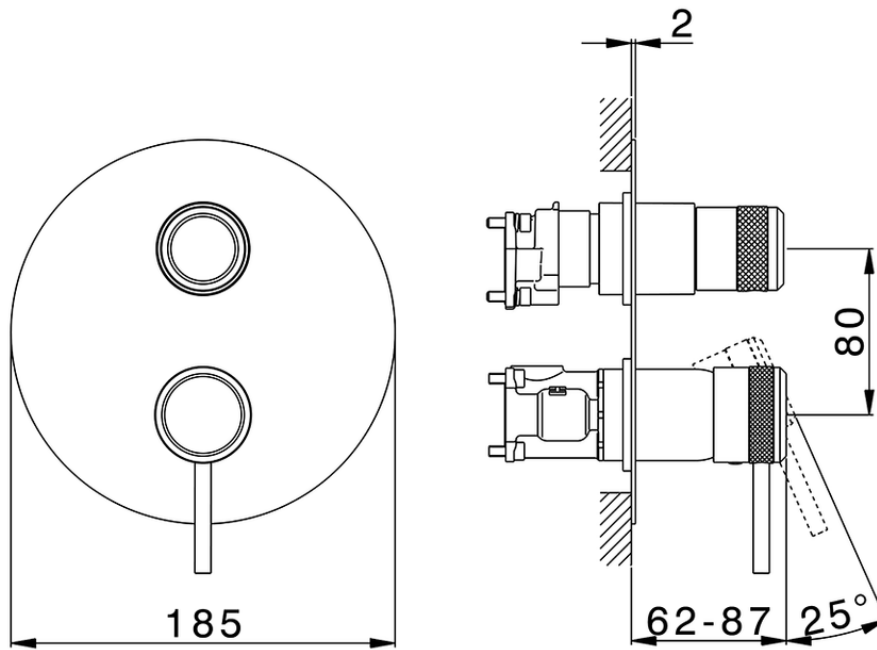

Conjunto Monomando para One-Box CHRONOS_CR0BM030

CR0BM030

<https://es.huberitalia.com/conjunto-monomando-para-one-box-chronos-cr0bm030>

ZB00B031

<https://es.huberitalia.com/one-box-universal-para-empotrado-one-box-zb00b031>

ZB00B030

<https://es.huberitalia.com/one-box-universal-para-empotrado-one-box-zb00b030>

2026-04-10