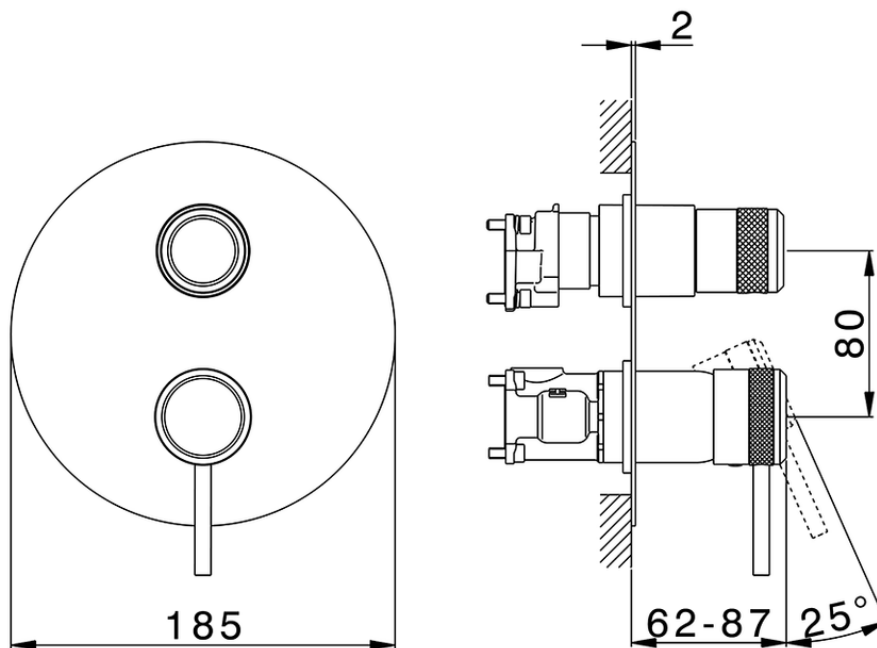

## Conjunto Monomando para One-Box CHRONOS\_CR0BM030

CR0BM030

<https://es.huberitalia.com/conjunto-monomando-para-one-box-chronos-cr0bm030>

ZB00B031

<https://es.huberitalia.com/one-box-universal-para-empotrado-one-box-zb00b031>

ZB00B030

<https://es.huberitalia.com/one-box-universal-para-empotrado-one-box-zb00b030>

2026-05-20