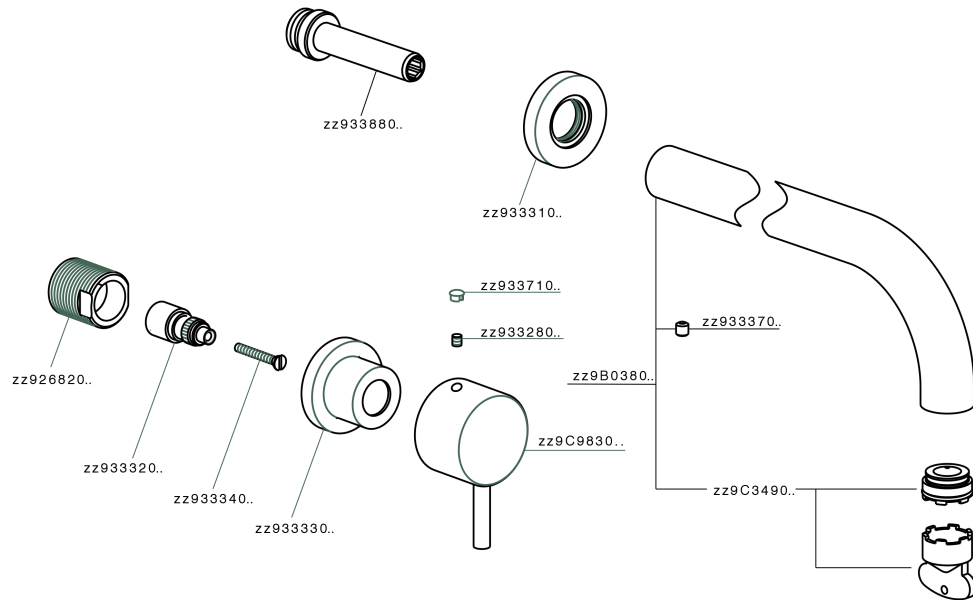

## Parte externa lavabo de pared NUOVA KIRUNA\_K2013510

K2013510

<https://es.huberitalia.com/parte-externa-lavabo-de-pared-nuova-kiruna-k2013510>

Parte empotrada lavabo de pared EMPOTRADO\_ZB033511

ZB033511

<https://es.huberitalia.com/parte-empotrada-lavabo-de-pared-empotrado-zb033511>

2025-04-09