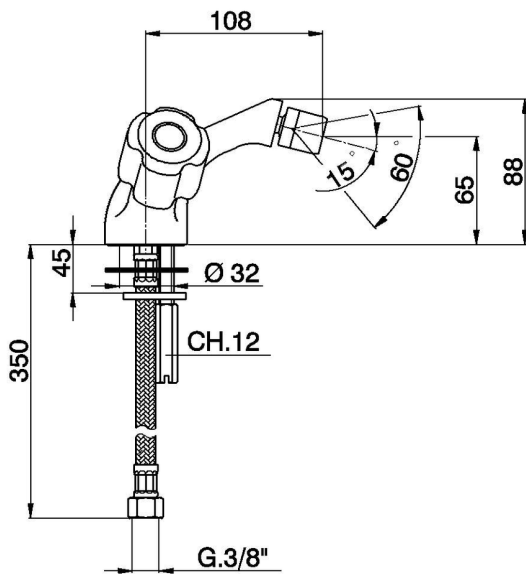

## Bidé EVA\_EV000560

MODELO **EV000560**

Bidé, sin desagüe automático, latiguillos acero G.3/8", sin manetas

ACABADOS DISPONIBLES

CARACTERÍSTICAS

2026-04-30