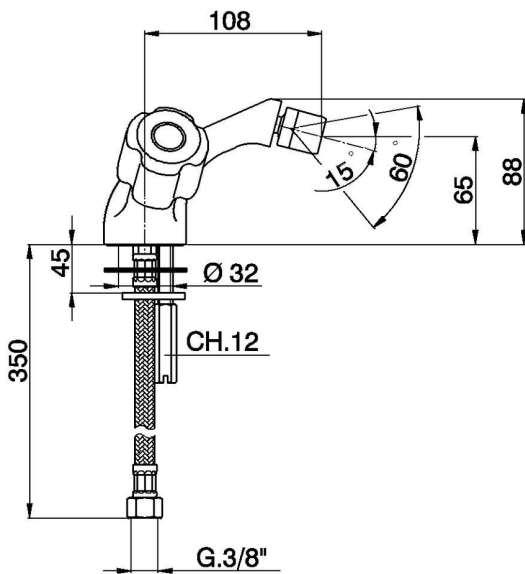

Bidé EVA_EV000560

MODELO **EV000560**

Bidé, sin desagüe automático, latiguillos acero G.3/8", sin manetas

ACABADOS DISPONIBLES

CARACTERÍSTICAS

2026-06-10