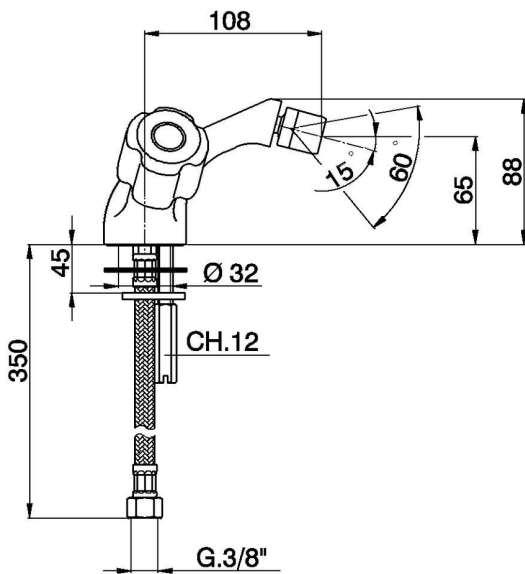

Bidé EVA_EV000560

MODELO **EV000560**

Bidé, sin desagüe automático, latiguillos acero G.3/8", sin manetas

ACABADOS DISPONIBLES

CARACTERÍSTICAS

2026-06-13