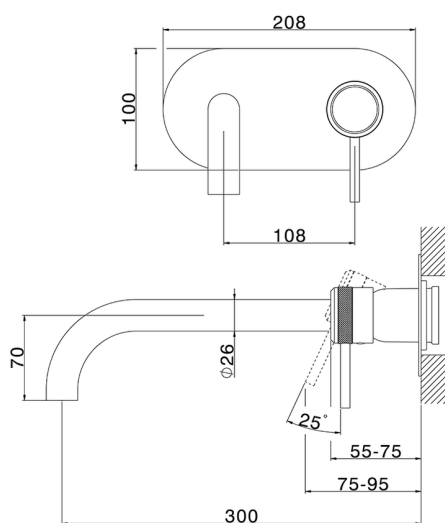

Parte externa monomando lavabo de pared CHRONOS_CR00551C

MODELO **CR00551C**

Parte externa monomando lavabo de pared, sin parte empotrada, caño L.300 mm, para art. Easy-Box ZB002450 y art. ZB025510

ACABADOS DISPONIBLES

-  **21** 21 Cromo
-  **2F** 2F Níquel Cepillado
-  **2Q** 2Q Black Titanium

CARACTERÍSTICAS

Instalación	Empotrado
Empotrado 1	ZB002450

Parte externa monomando lavabo de pared CHRONOS_CR00551C

CR00551C

<https://es.huberitalia.com/parte-externa-monomando-lavabo-de-pared-chronos-cr00551c>

Parte empotrada monomando lavabo de pared Easy-Box EMPOTRADO_ZB002450

MODELO **ZB002450**

Parte empotrada monomando lavabo de pared Easy-Box, con caja de protección, sin parte externa

ACABADOS DISPONIBLES

CARACTERÍSTICAS

Empotrado **1**
 Recambio Cartucho **ZZ95409000**
Cartucho Monomando 35 mm

Piastra/Plate/Plaque/Platte/Placa

2-3mm: XX 56-76
 10mm: XX 48-68

EcoStop

La función EcoStop limita el caudal del agua aproximadamente el 50% de la salida máxima con una leve resistencia en la maneta. Basta con empujar ligeramente más allá de la mitad del tope sólo cuando se requiera la salida máxima de agua. Esto permitirá ahorrar hasta un 50% de agua.