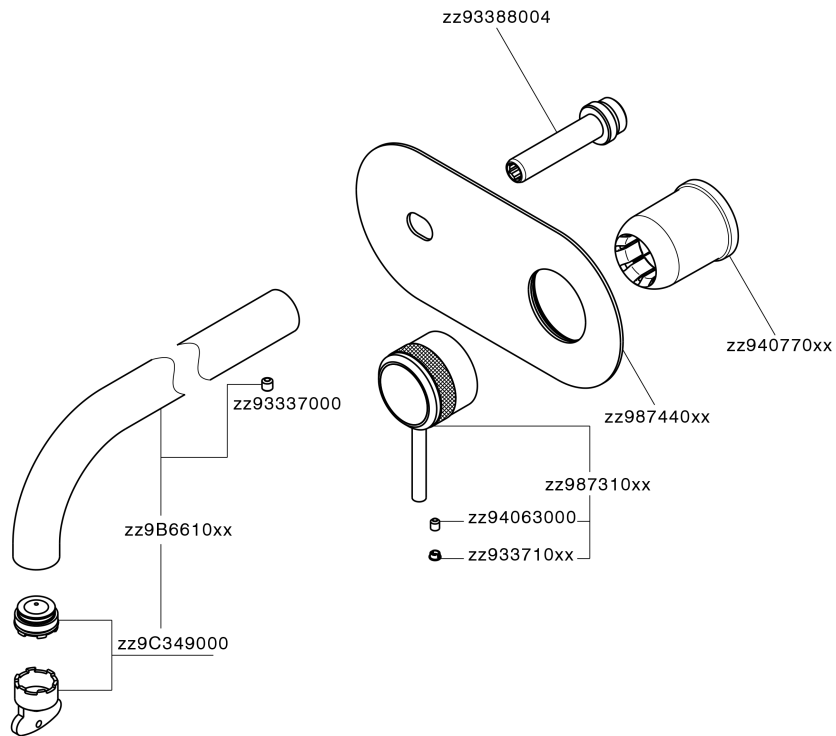

Parte externa monomando lavabo de pared CHRONOS_CR00551C

MODELO **CR00551C**

Parte externa monomando lavabo de pared, sin parte empotrada, caño L.300 mm, para art. Easy-Box ZB002450 y art. ZB025510

ACABADOS DISPONIBLES

-  **21** 21 Cromo
-  **2F** 2F Níquel Cepillado
-  **2Q** 2Q Black Titanium

CARACTERÍSTICAS

Instalación	Empotrado
Empotrado 1	ZB002450

Parte externa monomando lavabo de pared CHRONOS_CR00551C

CR00551C

<https://es.huberitalia.com/parte-externa-monomando-lavabo-de-pared-chronos-cr00551c>

Parte empotrada monomando lavabo de pared Easy-Box EMPOTRADO_ZB002450

MODELO **ZB002450**

Parte empotrada monomando lavabo de pared Easy-Box, con caja de protección, sin parte externa

ACABADOS DISPONIBLES

CARACTERÍSTICAS

Empotrado **1**
 Recambio Cartucho **ZZ95409000**
Cartucho Monomando 35 mm

Piastra/Plate/Plaque/Platte/Placa

2-3mm: XX 56-76
 10mm: XX 48-68

EcoStop

La función EcoStop limita el caudal del agua aproximadamente el 50% de la salida máxima con una leve resistencia en la maneta. Basta con empujar ligeramente más allá de la mitad del tope sólo cuando se requiera la salida máxima de agua. Esto permitirá ahorrar hasta un 50% de agua.