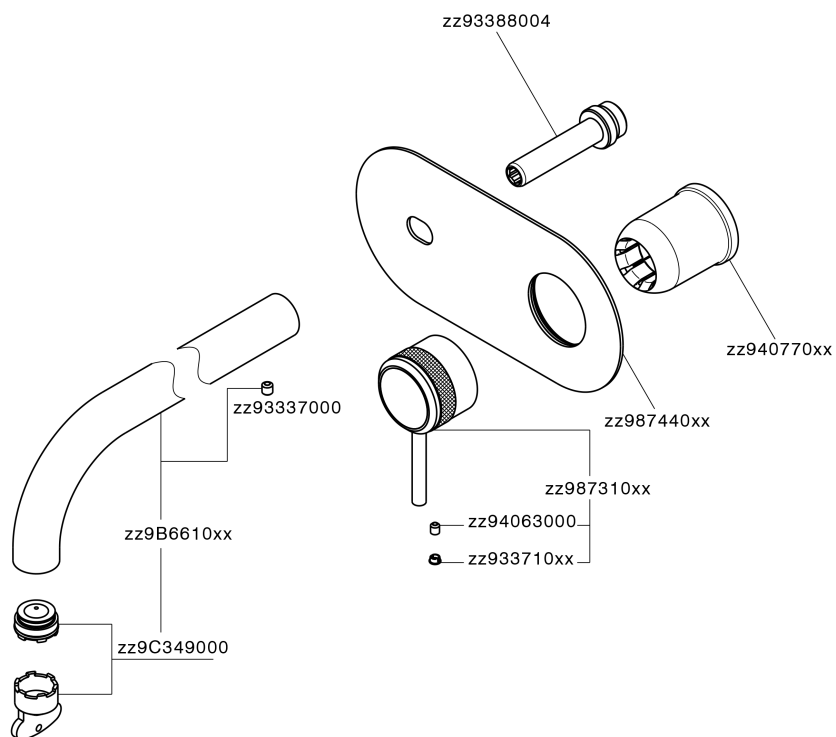

Parte externa monomando lavabo de pared CHRONOS_CR00551C

CR00551C

<https://es.huberitalia.com/parte-externa-monomando-lavabo-de-pared-chronos-cr00551c>

Parte empotrada monomando lavabo de pared Easy-Box EMPOTRADO_ZB002450

ZB002450 <https://es.huberitalia.com/parte-empotrada-monomando-lavabo-de-pared-easy-box-empotrado-zb002450>

2025-01-31