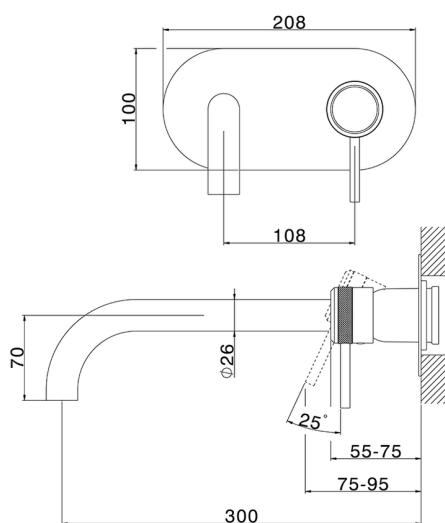

Parte externa monomando lavabo de pared CHRONOS_CR00551C

MODELO **CR00551C**

Parte externa monomando lavabo de pared, sin parte empotrada, caño L.300 mm, para art. Easy-Box ZB002450 y art. ZB025510

ACABADOS DISPONIBLES

-  **21** 21 Cromo
-  **2F** 2F Níquel Cepillado
-  **2Q** 2Q Black Titanium

CARACTERÍSTICAS

Instalación	Empotrado
Empotrado 1	ZB002450

Parte externa monomando lavabo de pared CHRONOS_CR00551C

CR00551C

<https://es.huberitalia.com/parte-externa-monomando-lavabo-de-pared-chronos-cr00551c>

Parte empotrada monomando lavabo de pared Easy-Box EMPOTRADO_ZB002450

MODELO **ZB002450**

Parte empotrada monomando lavabo de pared Easy-Box, con caja de protección, sin parte externa

ACABADOS DISPONIBLES

CARACTERÍSTICAS

Empotrado **1**
 Recambio Cartucho **ZZ95409000**
Cartucho Monomando 35 mm

Piastra/Plate/Plaque/Platte/Placa

2-3mm: XX 56-76

10mm: XX 48-68

EcoStop

La función EcoStop limita el caudal del agua aproximadamente el 50% de la salida máxima con una leve resistencia en la maneta. Basta con empujar ligeramente más allá de la mitad del tope sólo cuando se requiera la salida máxima de agua. Esto permitirá ahorrar hasta un 50% de agua.