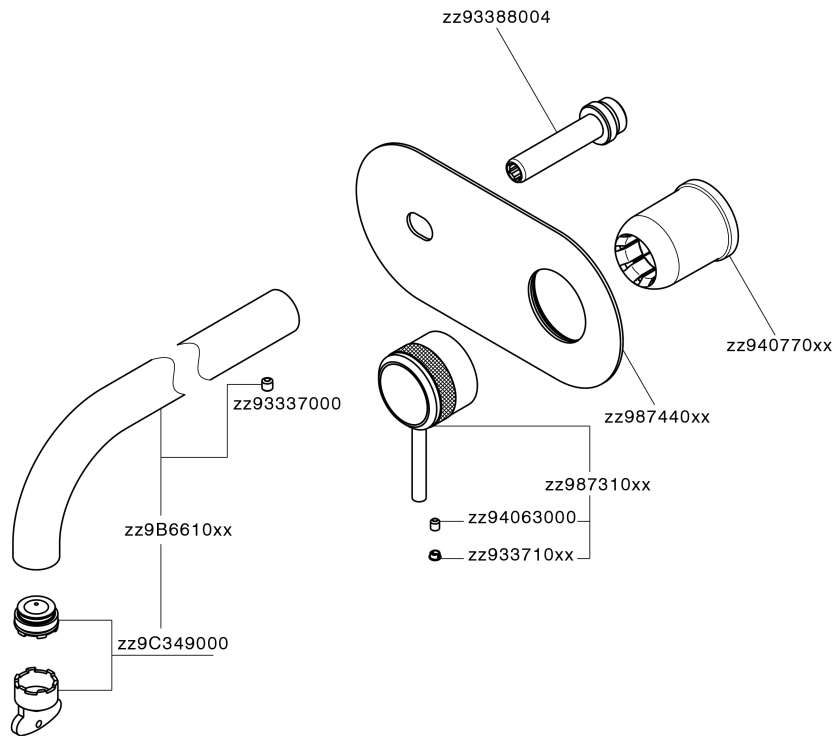

Parte externa monomando lavabo de pared CHRONOS_CR00551C

MODELO **CR00551C**

Parte externa monomando lavabo de pared, sin parte empotrada, caño L.300 mm, para art. Easy-Box ZB002450 y art. ZB025510

ACABADOS DISPONIBLES

-  **21** 21 Cromo
-  **2F** 2F Níquel Cepillado
-  **2Q** 2Q Black Titanium

CARACTERÍSTICAS

Instalación	Empotrado
Empotrado 1	ZB002450

Parte externa monomando lavabo de pared CHRONOS_CR00551C

CR00551C

<https://es.huberitalia.com/parte-externa-monomando-lavabo-de-pared-chronos-cr00551c>

Parte empotrada monomando lavabo de pared Easy-Box EMPOTRADO_ZB002450

MODELO **ZB002450**

Parte empotrada monomando lavabo de pared Easy-Box, con caja de protección, sin parte externa

ACABADOS DISPONIBLES

CARACTERÍSTICAS

Empotrado **1**
 Recambio Cartucho **ZZ95409000**
Cartucho Monomando 35 mm

Piastra/Plate/Plaque/Platte/Placa

2-3mm: XX 56-76

10mm: XX 48-68

EcoStop

La función EcoStop limita el caudal del agua aproximadamente el 50% de la salida máxima con una leve resistencia en la maneta. Basta con empujar ligeramente más allá de la mitad del tope sólo cuando se requiera la salida máxima de agua. Esto permitirá ahorrar hasta un 50% de agua.