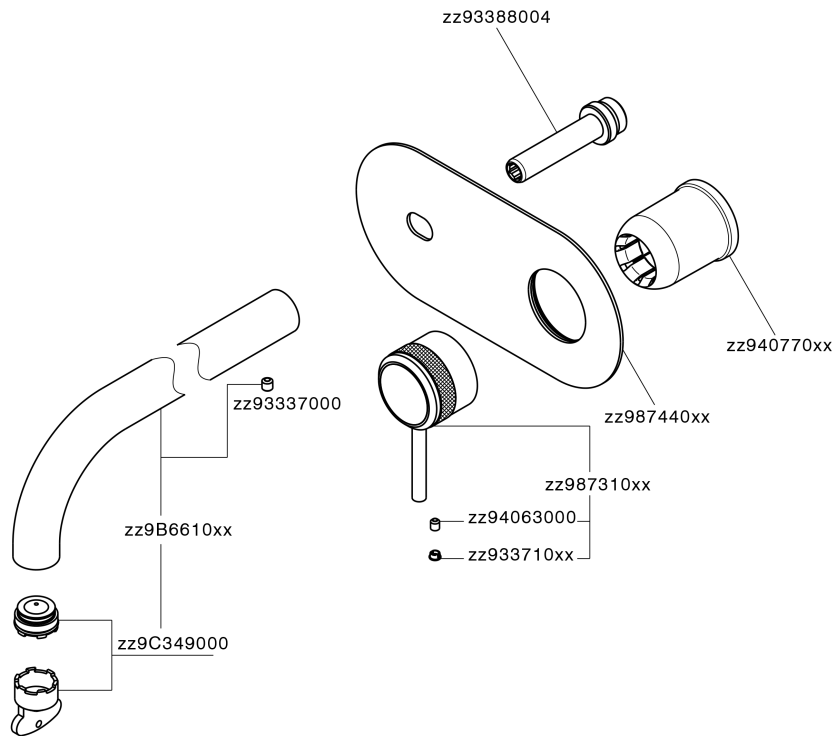

## Parte externa monomando lavabo de pared CHRONOS\_CR00551C

CR00551C

<https://es.huberitalia.com/parte-externa-monomando-lavabo-de-pared-chronos-cr00551c>

Parte empotrada monomando lavabo de pared Easy-Box EMPOTRADO\_ZB002450

ZB002450 <https://es.huberitalia.com/parte-empotrada-monomando-lavabo-de-pared-easy-box-empotrado-zb002450>

2025-01-31