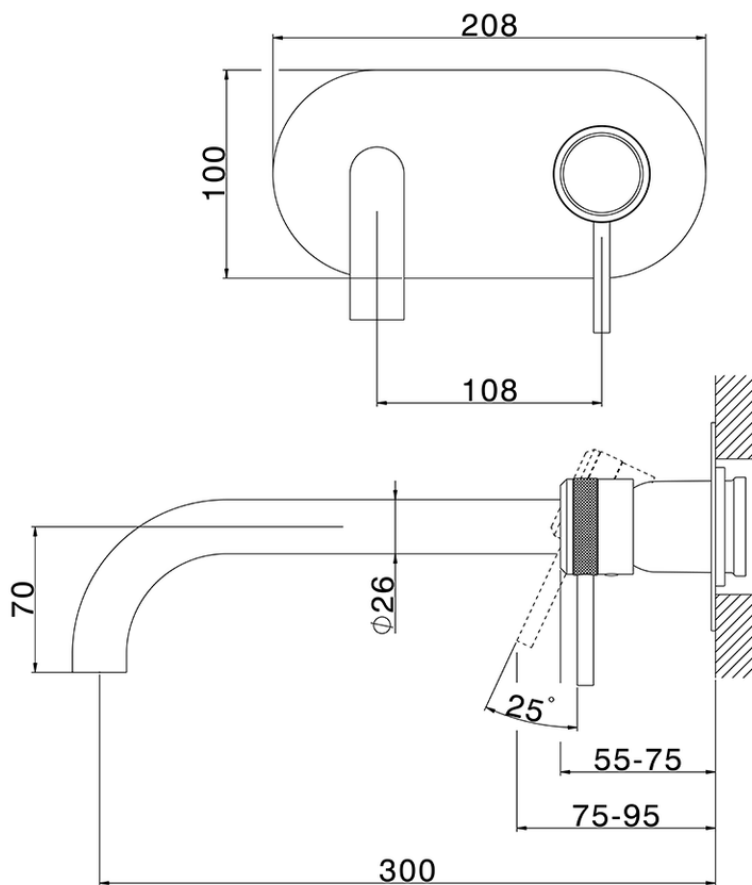

Parte externa monomando lavabo de pared CHRONOS_CR00551C

CR00551C

<https://es.huberitalia.com/parte-externa-monomando-lavabo-de-pared-chronos-cr00551c>

Piastra/Plate/Plaque/Platte/Placa

2-3mm: XX 56-76

10mm: XX 48-68