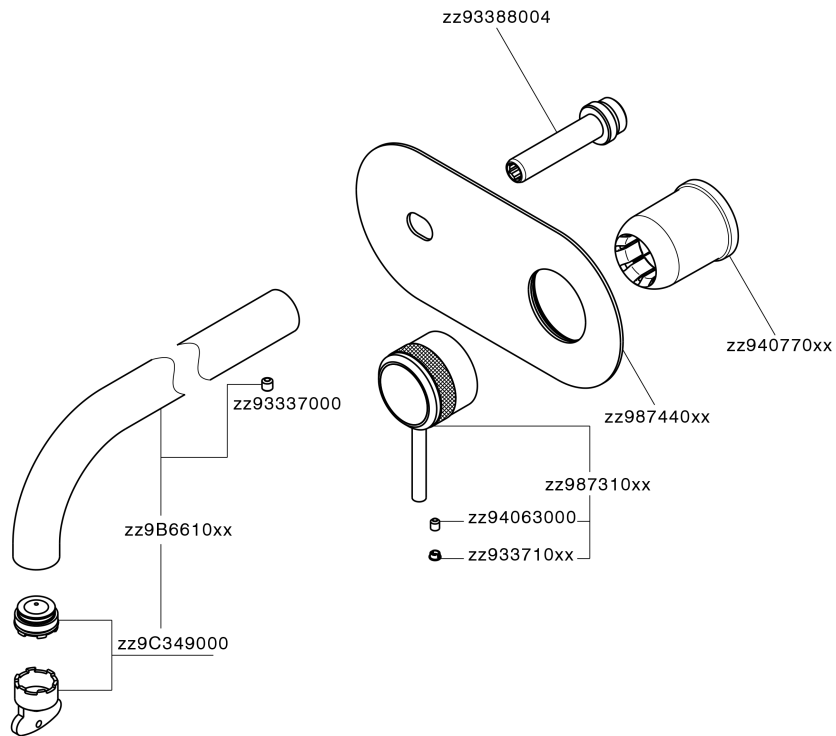

Parte externa monomando lavabo de pared CHRONOS_CR00551C

CR00551C

<https://es.huberitalia.com/parte-externa-monomando-lavabo-de-pared-chronos-cr00551c>