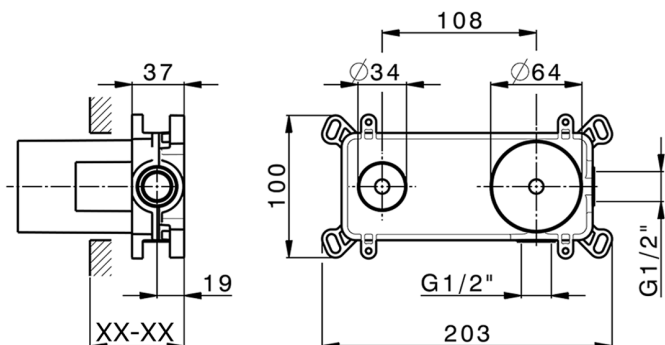

## Parte externa monomando lavabo de pared CHRONOS\_CR00551C

MODELO **CR00551C**

Parte externa monomando lavabo de pared, sin parte empotrada, caño L.300 mm, para art. Easy-Box ZB002450 y art. ZB025510

## Parte empotrada monomando lavabo de pared Easy-Box EMPOTRADO\_ZB002450

MODELO **ZB002450**

Parte empotrada monomando lavabo de pared Easy-Box, con caja de protección, sin parte externa

ACABADOS DISPONIBLES

CARACTERÍSTICAS

Empotrado **1**  
 Recambio Cartucho **ZZ95409000**  
**Cartucho Monomando 35 mm**

Piastra/Plate/Plaque/Platte/Placa

2-3mm: XX 56-76  
 10mm: XX 48-68