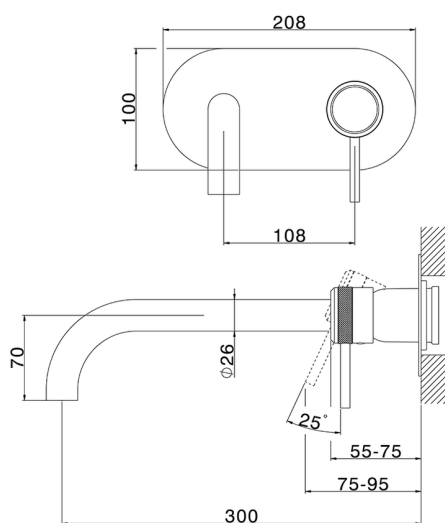

## Parte externa monomando lavabo de pared CHRONOS\_CR00551C

MODELO **CR00551C**

Parte externa monomando lavabo de pared, sin parte empotrada, caño L.300 mm, para art. Easy-Box ZB002450 y art. ZB025510

### CARACTERÍSTICAS

Instalación **Empotrado**  
 Empotrado 1 **ZB002450**

## Parte empotrada monomando lavabo de pared Easy-Box EMPOTRADO\_ZB002450

MODELO **ZB002450**

Parte empotrada monomando lavabo de pared Easy-Box, con caja de protección, sin parte externa

ACABADOS DISPONIBLES

CARACTERÍSTICAS

Empotrado **1**  
 Recambio Cartucho **ZZ95409000**  
**Cartucho Monomando 35 mm**

Piastra/Plate/Plaque/Platte/Placa

2-3mm: XX 56-76  
 10mm: XX 48-68