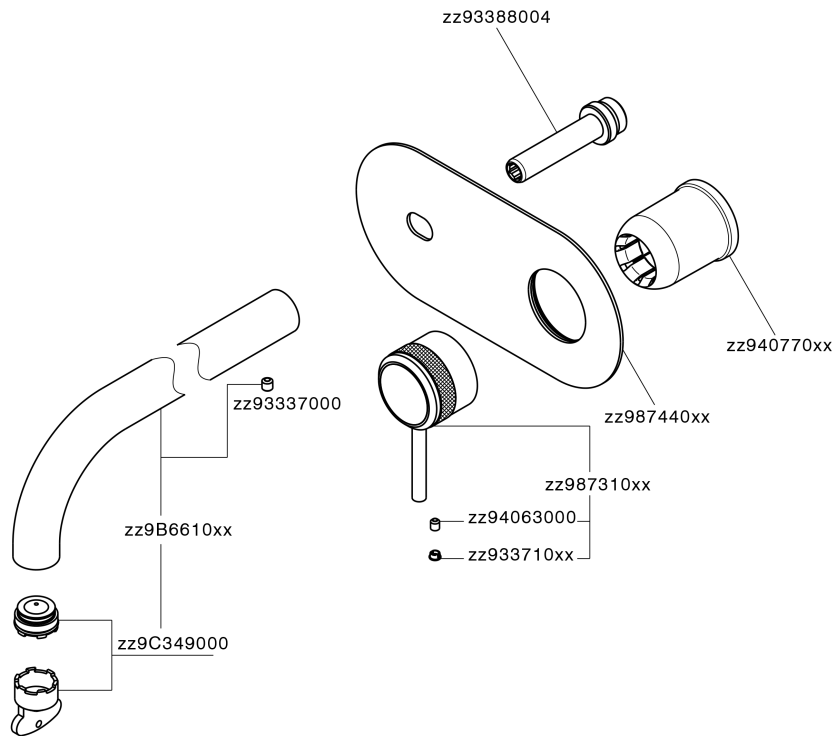

Parte externa monomando lavabo de pared CHRONOS_CR00551C

CR00551C

<https://es.huberitalia.com/parte-externa-monomando-lavabo-de-pared-chronos-cr00551c>

Parte empotrada monomando lavabo de pared Easy-Box EMPOTRADO_ZB002450

ZB002450 <https://es.huberitalia.com/parte-empotrada-monomando-lavabo-de-pared-easy-box-empotrado-zb002450>

2025-01-30