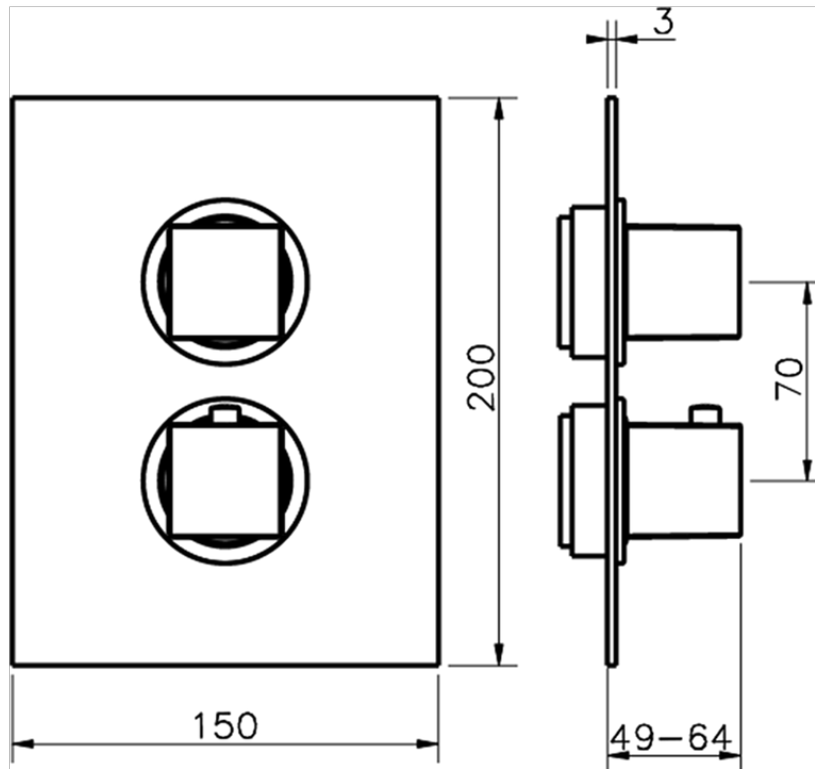

Parte externa termostático ducha emp. 3 salidas NUOVA EGO_NE018200

NE018200

<https://es.huberitalia.com/parte-externa-termostatico-ducha-emp-3-salidas-nuova-ego-ne018200>

Piastra/Plate/Plaque/Platte/Placa

2-3mm: XX 25-40 YY 76-91

10 mm: XX 16-31 YY 65-80

ZB018201

<https://es.huberitalia.com/parte-empotrada-termostatico-ducha-3-salidas-empotrado-zb018201>

2025-02-22