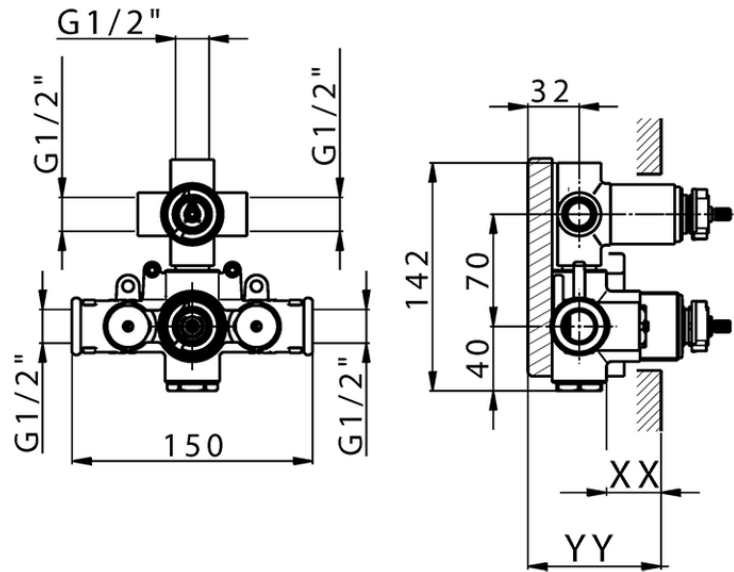

Parte externa termostático ducha emp. 3 salidas NUOVA EGO_NE018200

NE018200

<https://es.huberitalia.com/parte-externa-termostatico-ducha-emp-3-salidas-nuova-ego-ne018200>

Piastra/Plate/Plaque/Platte/Placa

2-3mm: XX 25-40 YY 76-91

10 mm: XX 16-31 YY 65-80

ZB018201

<https://es.huberitalia.com/parte-empotrada-termostatico-ducha-3-salidas-empotrado-zb018201>

2025-02-22