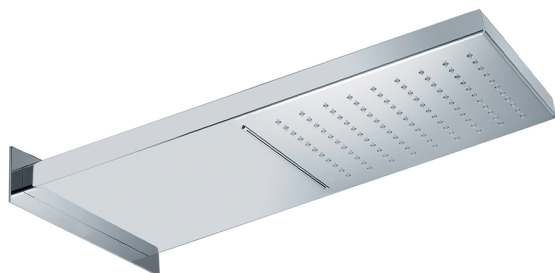

Rociador rectangular de pared ZEN_ZS122070

MODELO **ZS122070**

Rociador rectangular de pared, funciones lluvia, cascada, acero inoxidable AISI 304

ACABADOS DISPONIBLES

- **40** 40 Negro Mate
- **4Q** 4Q Blanco Mate
- **D1** D1 Inox Cepillado
- **D2** D2 Inox brillo

CARACTERÍSTICAS

2025-01-30