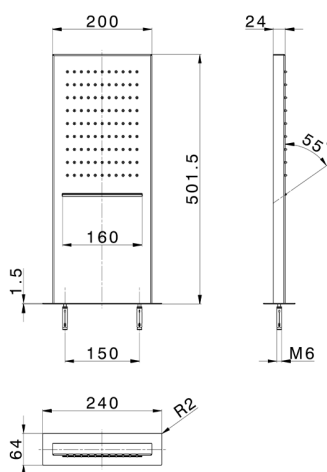

Rociador rectangular de pared ZEN_ZS122070

MODELO **ZS122070**

Rociador rectangular de pared, funciones lluvia, cascada, acero inoxidable AISI 304

ACABADOS DISPONIBLES

- **40** 40 Negro Mate
- **4Q** 4Q Blanco Mate
- **D1** D1 Inox Cepillado
- **D2** D2 Inox brillo

CARACTERÍSTICAS

2025-01-30