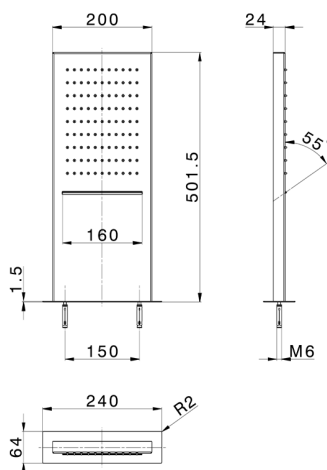

Rociador rectangular de pared ZEN_ZS122070

MODELO **ZS122070**

Rociador rectangular de pared, funciones lluvia, cascada, acero inoxidable AISI 304

ACABADOS DISPONIBLES

- **40** 40 Negro Mate
- **4Q** 4Q Blanco Mate
- **D1** D1 Inox Cepillado
- **D2** D2 Inox brillo

CARACTERÍSTICAS

2025-01-30