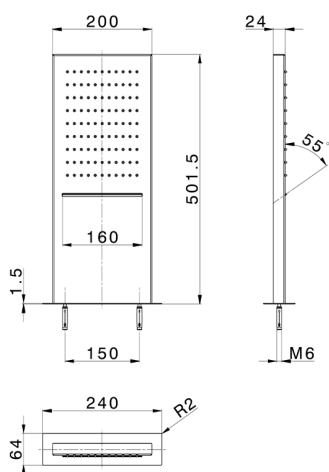

Rociador rectangular de pared ZEN_ZS122070

MODELO **ZS122070**

Rociador rectangular de pared, funciones lluvia, cascada, acero inoxidable AISI 304

ACABADOS DISPONIBLES

- **40** 40 Negro Mate
- **4Q** 4Q Blanco Mate
- **D1** D1 Inox Cepillado
- **D2** D2 Inox brillo

CARACTERÍSTICAS

2025-01-30