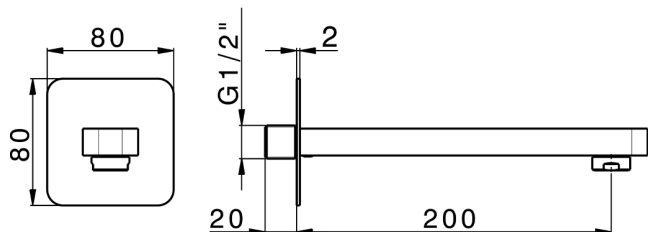

Caño PUSH&SHOWER_ZB0G5110

MODELO **ZB0G5110**

Caño, longitud 200 mm, placa embellecedora 80x80 mm, conexión 1/2" M

ACABADOS DISPONIBLES

-  **21** 21 Cromo
-  **24** 24 Oro
-  **26** 26 Cobre Viejo
-  **2B** 2B Níquel Brillo
-  **2F** 2F Níquel Cepillado
-  **2W** 2W Oro Cepillado
-  **3W** 3W Brushed Black Titanium
-  **5G** 5G Oro Rosa
-  **40** 40 Negro Mate