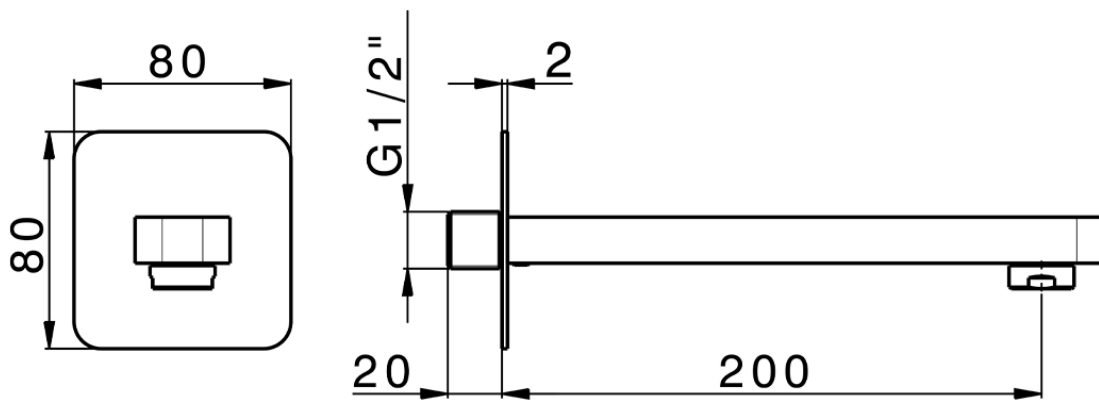

Caño PUSH&SHOWER_ZB0G5110

ZB0G5110

<https://es.huberitalia.com/cano-pushshower-zb0g5110>

2026-06-15